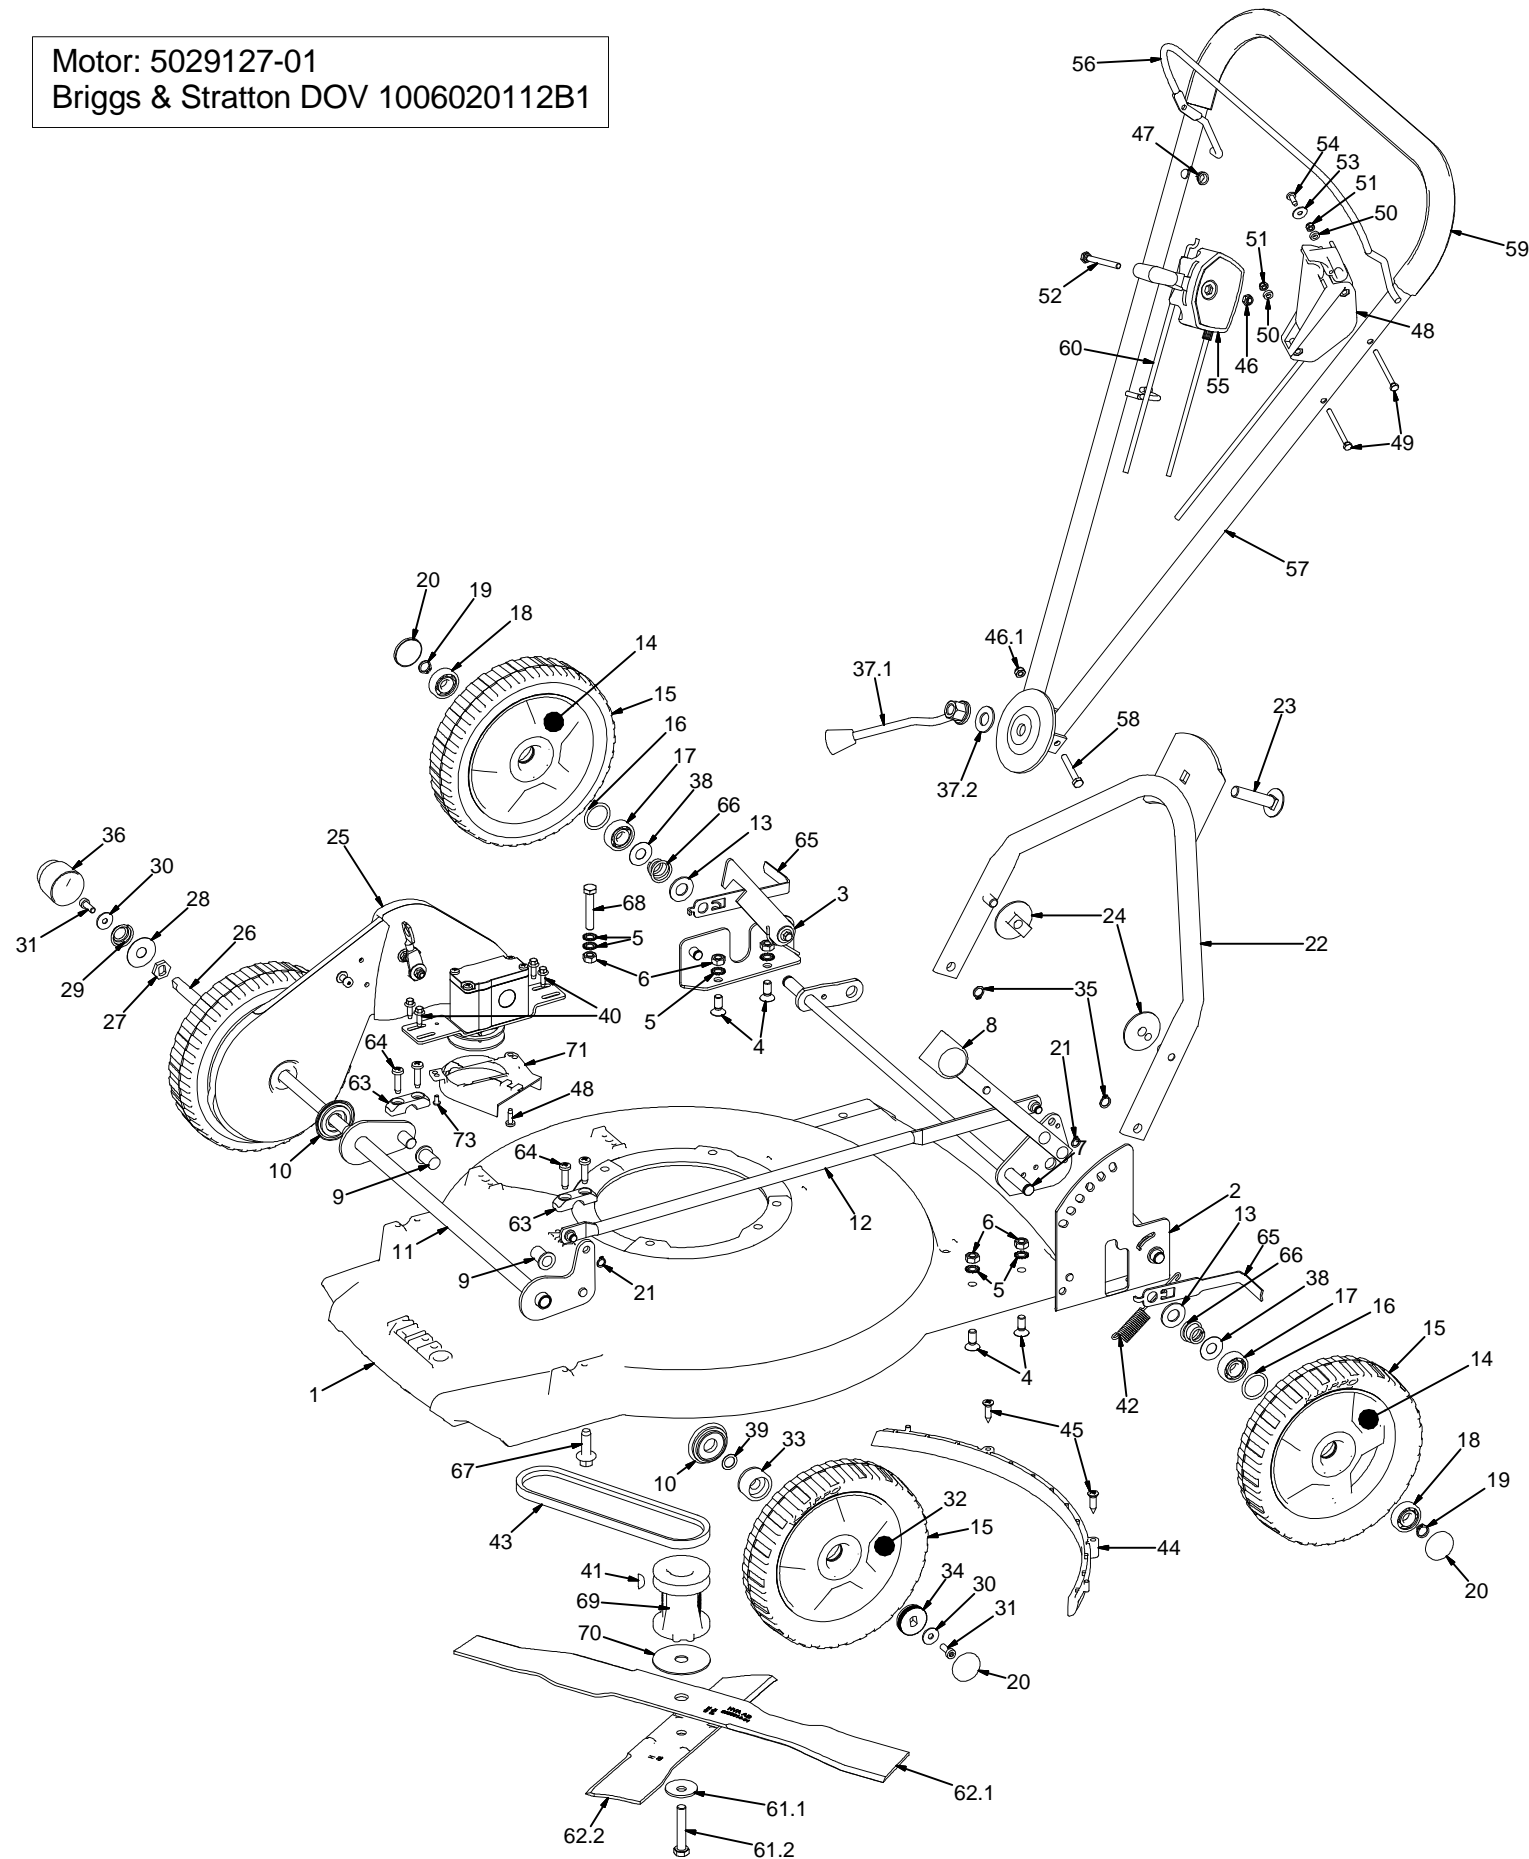

# 965 22 49-01 . Comet S . 2010

Motor: 5029127-01  
Briggs & Stratton DOV 1006020112B1

Pos	Art.number	Art.nr Klippo	Description	Pos	Art.number	Art.nr Klippo	Description
1	5054372-01	0121	COVER 53 COMET, RED	61	5032727-01	0908	SCREW AND CUP SPRING
2	5032490-01	0207	HANDLE HOLDER LEFT, RED	62	5029691-01	6009	CROSS CUT 53
3	5032658-01	0507	CORNER RIGHT, RED	63	5044638-01	7408	FRONT SHAFT HOLDER, RED
4	5044570-01	7029	SCREW MFS M8X18 FZ	64	5044571-01	70301	SCREW RTS 6.3X25 FZ
5	5044580-01	7039	LOCK WASHER 8.4 FZ	65	5032773-01	1087	WHEEL CLEANER
6	5044572-01	7032	NUT M6M M8 FZ	66	5033330-01	2220	COMPRESSION SPRING
7	5032581-01	0273	REAR SHAFT 53	67	5028829-01	70701	SCREW DG-93x30Z FZ
8	5044647-01	7418	KNOB, BLACK	68	5044662-01	7603	SCREW M6S M8X45 FZ
9	5028981-01	7411	CASING, RED	69	5032592-01	0312	BLADE BRACKET
10	5044636-01	7405	TUBULAR SHAFT BUSHING	70	5032594-01	0323	FIBRE WASHER
11	5032692-01	0711	TUBULAR SHAFT 53	71	5225463-01	N/A	BELT GUARD
12	5032494-01	0226	HEIGHT ADJUST BAR 53, RED	73	5226356-01	N/A	SCREW MRT-TT M4X8 FZ
13	5044573-01	7033	WASHER SRB 28x14x2 FZ	48	5044670-01	7618	SCREW MRT-GF TX M5x16 FZ
14	5032754-01	1018	FREE WHEEL, RED				
15	5029451-01	1072	TYRE 43				
16	5044618-01	7092	SPACER				
17	5032429-01	70091	BALL BEARING < 12/32x10				
18	5028827-01	70081	BALL BEARING < 12/32x9				
19	5044583-01	7042	CLAMP RING SGA 12X1.5				
20	5032751-01	1010	HUB CAP				
21	5044581-01	7040	CLAMP RING SGA 8X0.8				
22	5028917-01	1103	HANDLE LOWER, YELLOW				
23	5044566-01	7025	WAGON BOLT M12x55				
24	5044640-01	7410	ADJUSTING WHEEL, BLACK				
25	5033298-01	1945	GEAR BOX, RED				
26	5032718-01	0739	DRIVE SHAFT 48				
27	5044613-01	7086	DRIVER				
28	5044609-01	70812	WASHER 34,3x12,1x0,7				
29	5033323-01	2209	COMPRESSION SPRING				
30	5044599-01	7069	WASHER 19x6x1.5 FZ				
31	5044567-01	7026	SCREW M6x16 ESLOCK				
32	5032755-01	1019	DRIVING WHEEL, RED				
33	5032764-01	1062	BUSHING, NYLON				
34	5032762-01	1061	BUSHING, STEEL				
35	5044582-01	7041	CLAMP RING SGA 10X1				
36	5044651-01	7421	CENTER LID				
37	5032982-01	1300	BALL HANDLE WITH WASHER				
38	5044576-01	7036	WASHER 27x12,2x0,5 FZ				
39	5044598-01	7068	WASHER 18x12x0,3 FZ				
40	5044676-01	7627	SCREW M6SF-TT M5X16 FZ				
41	5044605-01	7075	WOODRUF WEDGE				
42	5032576-01	0264	TENSION SPRING				
43	5254776-01	1481	V-BELT				
44	5032431-01	7438	MULCHER WALL 53				
45	5044565-01	7024	SCREW KFTS 6.3X25 FZ				
46	7322116-01	7018	LOCK NUT M6 NYLOCK FZ				
47	5033209-01	1554	LOOP BUSHING				
48	5033126-01	1355	DRIVE CONTROL				
49	5044671-01	7619	SCREW M6S M5x55 FZ				
50	5044672-01	7620	WASHER 10x5,3x3 FZ				
51	5044603-01	7073	LOCK NUT M5 NYLOCK FZ				
52	5028823-01	70021	SCREW M6S M6x55 FZ				
53	5028965-01	7063	WASHER NB 16x5,2x1 FZ				
54	5044593-01	7059	SCREW ST4,8x 13 FZ				
55	5033096-01	1325	THROTTLE CONTROL				
56	5033139-01	1370	CONTROL BAR DRIVE, RED				
57	5033158-01	1390	HANDLE UPPER, YELLOW				
58	5044685-01	7807	SCREW M6S M6x40 FZ				
59	5230528-01	N/A	HANDLE GRIP, BLACK				
60	5033140-01	1371	BRAKE WIRE				