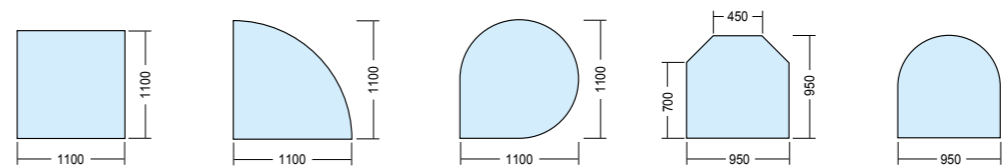

Glas

Våra glasskivor finns i en rad olika utförande. De olika formerna är framtagna för att passa väl till olika typer av kaminer. Golvskivorna är tillverkade av 6 mm härdat glas för att klara de påfrestningar de kan utsättas för.

Plåt (art nr. 21217):

Plåt (art nr. 1110):

Plåt (art nr. 1111):

Plåt (art nr. 1107):

Plåt (art nr. 1109):

Glas (art nr. 1102):

Glas (art nr. 1103):

Glas (art nr. 1104):

Glas (art nr. 1101):

Glas (art nr. 1100):

* = Kan fås med urtag för tilluftsanslutning mot pristillägg.