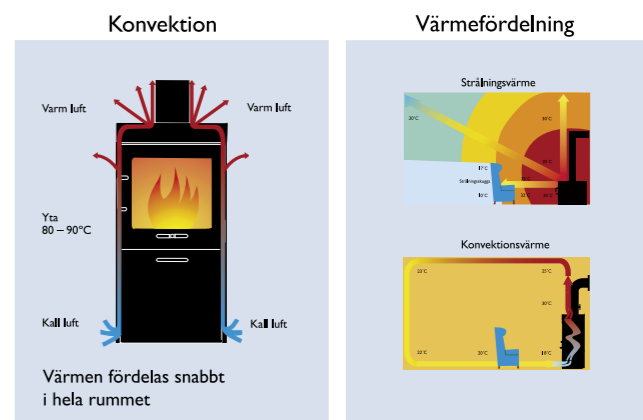

Därför skall du välja Kaminexperten.

Kaminexperten finns på 70 orter över hela Sverige vilket ger dig möjlighet att få hjälp var du än bor. Våra butiker är fristående handlare men du hittar oss även som shop-in-shop hos de stora byggkedjorna samt hos vissa större e-handlare.

Anledningen till att vi har tiotusentals nöjda kunder är att vi genom vårt stora sortiment kan hålla konkurrenskraftiga priser och snabba leveranser. Du hittar allt från budgetkaminer till premiummärken som Jydepejsen och Schmid. Vad du än föredrar så hjälper våra Kaminexperter dig med tips, råd och installationer, varmt välkommen.

Leveranser och installationer över hela Sverige.

18.900 kr

THORMA

Toledo

Färg: Svart stålplåt
Höjd: 1260 mm
Bredd: 535 mm
Djup: 454 mm
Vikt: 118 kg
Anslutning: Topp ø 150 mm
Effekt: 8 kW
Verkningsgrad: 80 %
Godkännande: EN 13240
Säkerhetsavstånd (sida/bak): 25 cm/15 cm
Övrigt: Förberedd för extern tilluft ø 100 mm bakåt.
Energiklass: A

Självstängande lucka »

13.995 kr

THORMA

Wiesbaden

Färg: Svart stålplåt
Höjd: 1029 mm
Bredd: 510 mm
Djup: 363 mm
Vikt: 85 kg
Anslutning: Topp ø 150 mm
Effekt: 8 kW
Verkningsgrad: 82 %
Godkännande: EN 13240
Säkerhetsavstånd (sida/bak): 80 cm/15 cm
Övrigt: Förberedd för extern tilluft ø 100 mm bakåt.
Energiklass: A

Med sidoglas »

- Så här fungerar det

Komfort och konvektion

De flesta braskaminer som Kaminexperten marknadsför är konstruerade med en konvektionsprincip:

Kall luft strömmar in i underkant mellan kaminens två plåthöjlen. När den kalla luften värms upp stiger den och strömmar ut ovanför kaminen. Cirkulationen medför att värmen sprids på ett behagligt sätt i rummet.

En annan fördel är att kaminens yttre plåt inte blir speciellt varm. Det är därför möjligt att placera exempelvis möbler närmare kaminen.