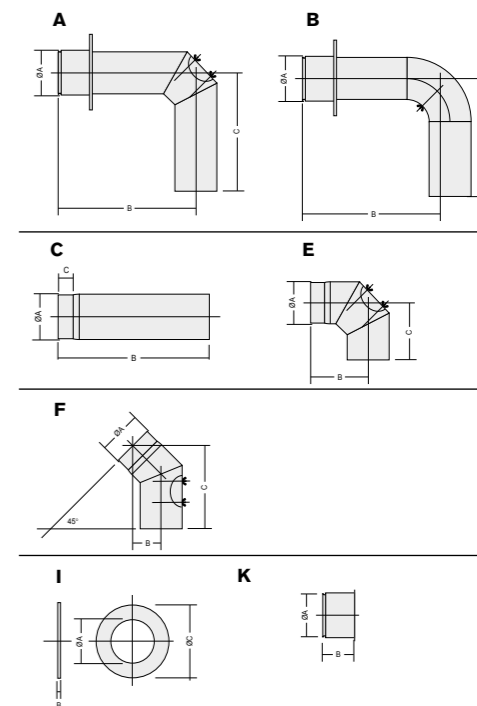

Priser på alla produkter finns i vedbrasans prislista.

Art nr	Benämning	A	B	C	Bild
1130	Rör svart komplett	150	490	425	A
1131	Rör grå komplett	150	490	425	A
1132	Rör rund svart komplett	150	525	425	B
1133	Rör rund grå komplett	150	525	425	B
1134	Rör 1000 mm svart/120	120	1000	50	C
1135	Rör 500 mm svart/120	120	500	50	C
20113	Rör 500 mm svart/130	130	500	50	C
30113	Rör 500 mm svart/150	150	500	50	C
30213	Rör 500 mm grå/150	150	500	50	C
30115	Rör 1000 mm svart/150	150	1000	50	C
30215	Rör 1000 mm grå/150	150	1000	50	C
1141	Rörböj sexkantig 45 böj/120	120	90	300	F
1142	Rörböj sexkantig 90 böj/120	120	200	200	E
20125	Rörböj 45 böj/130	130	70	300	F
20121	Rörböj 90 böj/130	130	210	210	Ej bild
30125	Rörböj 45 böj svart/150	150	160	365	F
30121	Rörböj 90 böj svart/150	150	200	200	E
30225	Rörböj 45 böj grå/150	150	160	365	F
30221	Rörböj 90 böj grå/150	120	200	200	E
1156	Rosett svart/120 mm	124	13	-	I
20150	Rosett svart/130 mm	134	10	197	I
30150	Rosett svart/150 mm	154	10	262	I
30250	Rosett grå/150 mm	154	10	262	I
20115	Rör 1000 mm svart/130	130	1000	50	C
30122	Rörböj 45 svart/150 utan lucka	150	80	200	F
1153	Inmuringsstos	120	115	-	K
20140	Inmuringsstos	130	115	-	K
30140	Inmuringsstos	150	115	-	K