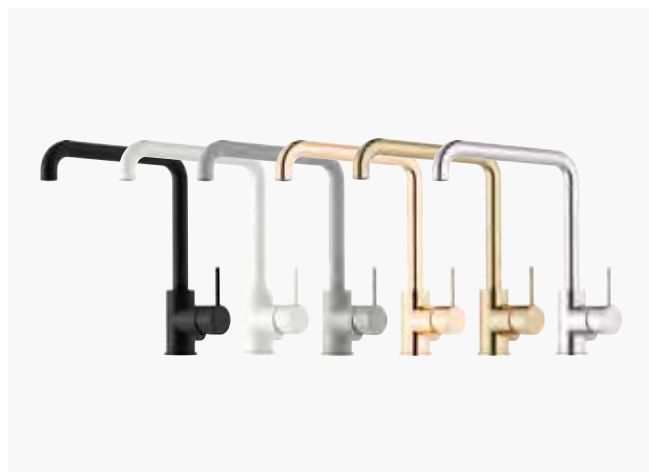

Polerad mässing (PVD)

MA 27 20 51.60CA / RSK 831 12 49

Borstad mässing (PVD)

MA 27 20 51.62CA / RSK 831 12 51

Borstad nickel

MA 27 20 51.76CA / RSK 831 12 52

Mattsvart

MA 27 20 71.12CA / RSK 831 12 54