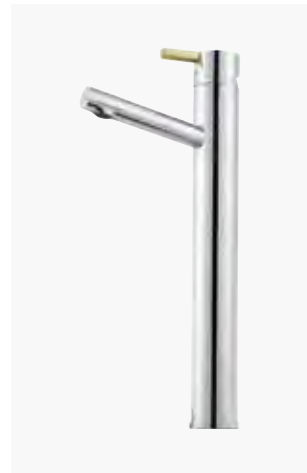

Energiklass A

Krom/svart, med
push down-ventil
MA 70 71 60.0011
RSK 834 44 29

Krom, med
push down-ventil
MA 70 71 60
RSK 834 44 28

MORA REXX B5, hög

Energiklass A

Krom
MA 70 71 61
RSK 834 44 30

Krom/svart
MA 70 71 61.0011
RSK 834 44 31