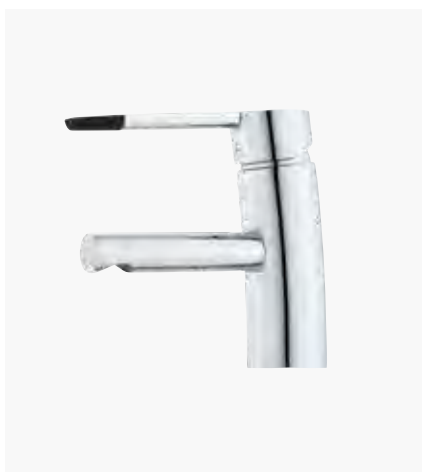

MORA MMIX B5 care

Krom
MA 73 30 10.CA / RSK 831 81 52

Krom, med lyftventil
MA 73 30 60.CA / RSK 831 81 61