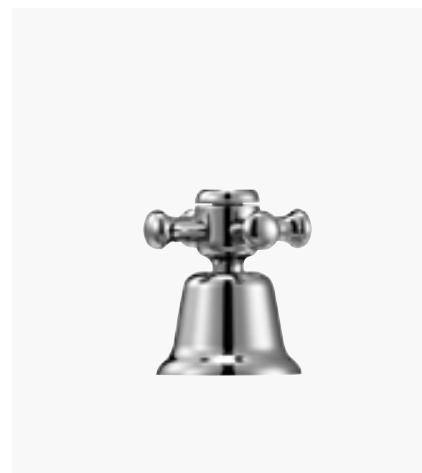

MORA CLASSIC

Krom

MA 70 08 66 / RSK 830 40 00

MORA CLASSIC

Krom/guld

MA 70 08 66.0065 / RSK 830 40 03

MORA CLASSIC diskmaskinsavstängning

Krom