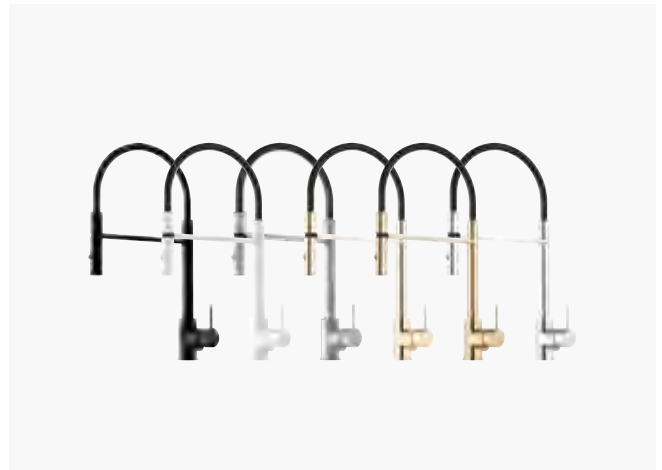

Mattsvart

MA 27 20 91.12CA / RSK 831 12 85

Mattvit

MA 27 20 91.22CA / RSK 831 12 86

Mattgrå

MA 27 20 91.44CA / RSK 831 12 87

Polerad mässing (PVD)

MA 27 20 91.60CA / RSK 831 12 88

Borstad mässing (PVD)

MA 27 20 91.62CA / RSK 831 12 89

Borstad nickel

MA 27 20 91.76CA / RSK 831 12 90