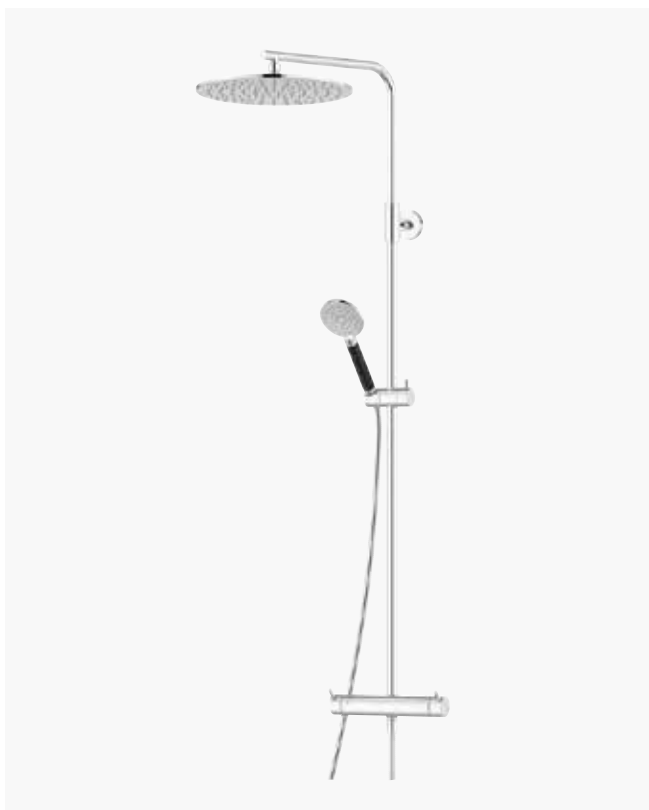

MORA INXX II takduschpaket

Krom

MA 27 18 00 / RSK 828 30 83