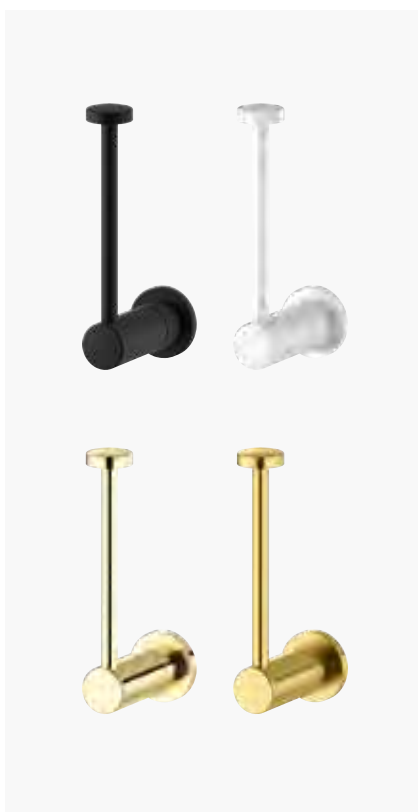

Mattsvart

MA 52 10 52.12 / RSK 874 41 23

Mattvit

MA 52 10 52.22 / RSK 874 41 26

Polerad mässing (PVD)

MA 52 10 52.60 / RSK 874 41 24

Borstad mässing (PVD)

MA 52 10 52.62 / RSK 874 41 25