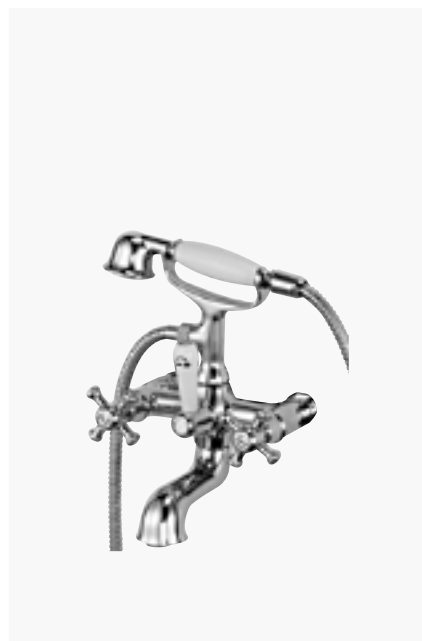

MORA CLASSIC takduschset

Krom
MA 13 02 65 / RSK 818 08 98

Krom/guld
MA 13 02 65.0065 / RSK 818 08 99

MORA CLASSIC duschset

Krom
MA 13 02 77 / RSK 819 57 87

Krom/guld
MA 13 02 77.0065 / RSK 819 57 88

MORA CLASSIC 150 c/c