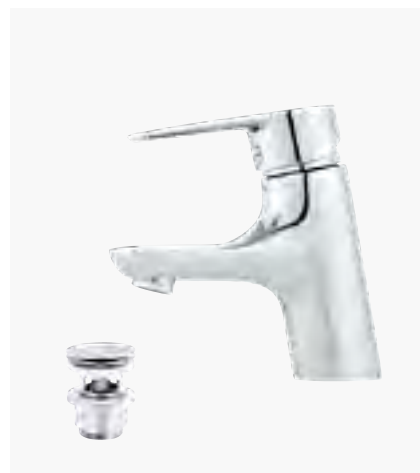

MORA CERA B5

Krom, utan lyftventil
MA 24 30 00.CA / RSK 834 45 34

Krom, med lyftventil
MA 24 30 50.CA / RSK 834 45 39

MORA CERA B5

Krom, med självstängande handdusch
MA 24 30 05.CA / RSK 834 45 36

MORA CERA B5