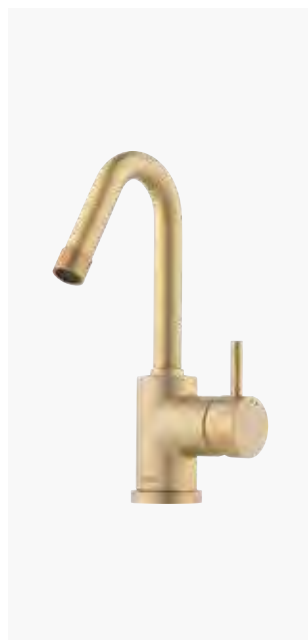

MORA IZZY raw
Rå mässing
MA 70 28 05.66 / RSK 827 78 64