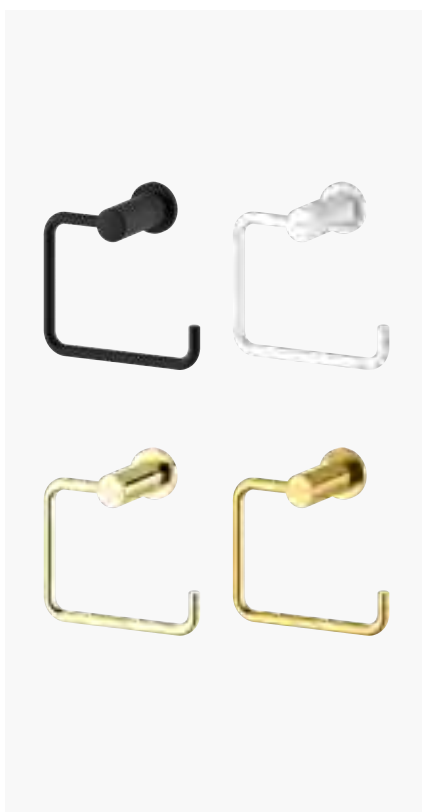

MA 52 10 51 / RSK 874 41 17

INXX II toalettpappershålle extra

Krom

MA 52 10 52 / RSK 874 41 22

INXX II toalettbörste

Krom

MA 52 10 53 / RSK 871 42 76

Mattsvart