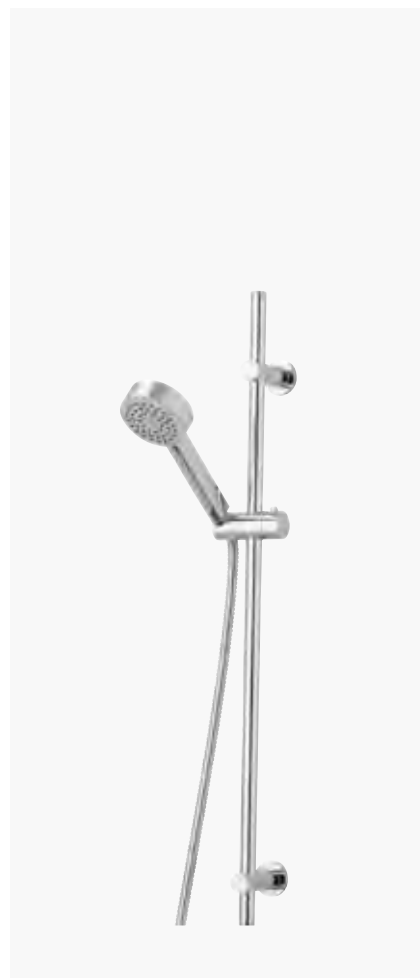

MORA REXX B5, hög

Energiklass A

Krom/guld
MA 70 71 61.0065
RSK 834 44 33

MORA REXX B5, hög

Energiklass A

Svart (PVD)
MA 70 71 61.11
RSK 827 85 21

MORA REXX S6 duschset
Krom
MA 13 01 91 / RSK 893 21 80

MORA REXX S6 takduschset
Krom
MA 13 00 16 / RSK 818 09 26