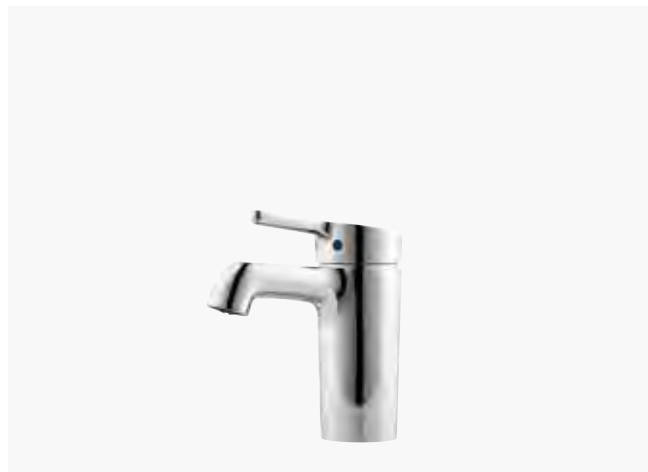

MORA ONE

Krom
MA 26 30 01.CA / RSK 827 76 54

Krom, med push down-ventil
MA 26 30 71.CA / RSK 827 76 55