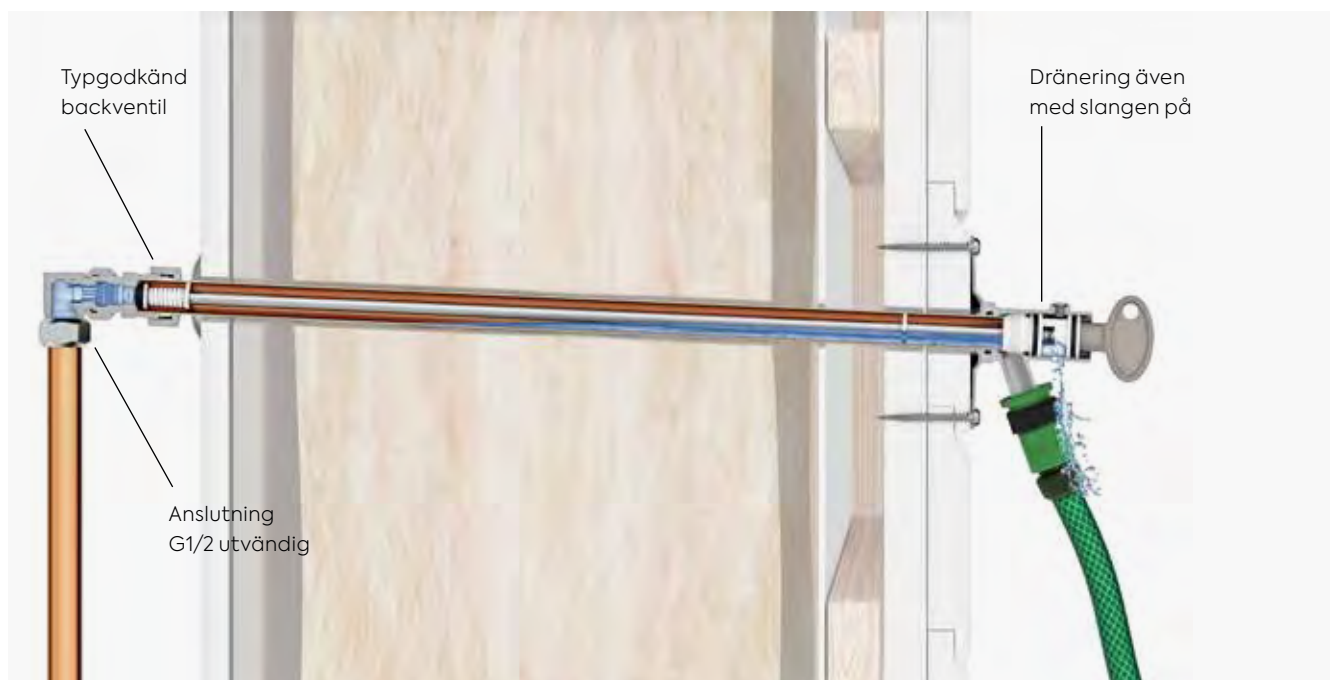

Väggjocklek, längd max 400 mm
MA 40 05 37 / RSK 431 60 75

MORA GARDEN väggfast utedusch

Väggfast modell som skruvas upp på lämplig vägg, stolpe eller träd med fyra skruvar. Med två munstycken: en takdusch och en nedre kran.