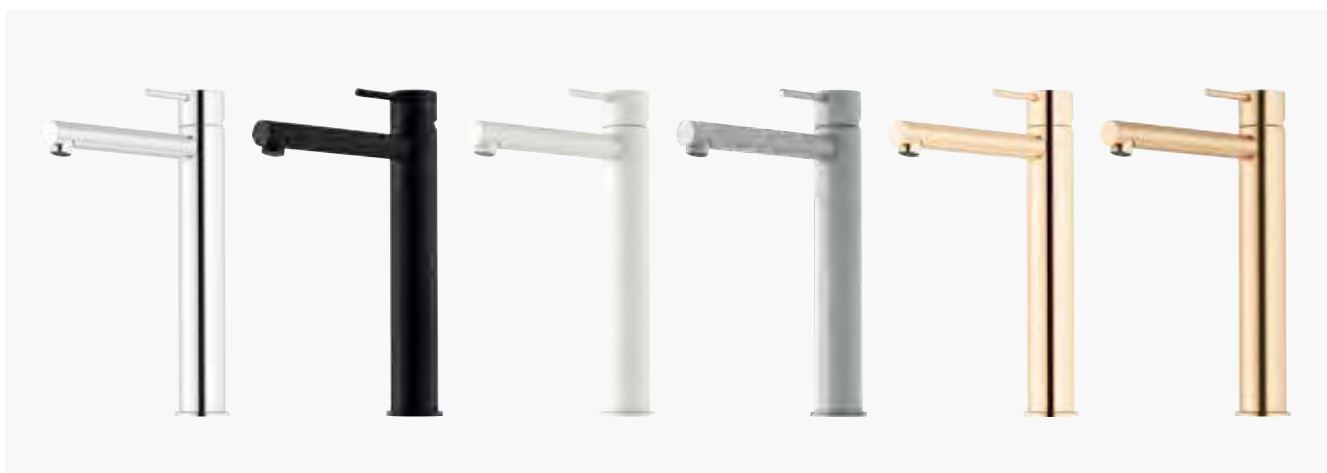

MORA INXX II sharp, high

Krom	Mattsvart	Mattvit	Mattgrå	Polerad mässing (PVD)	Borstad mässing (PVD)
MA 27 30 23.CA RSK	MA 27 30 23.12CA	MA 27 30 23.22CA	MA 27 30 23.44CA	MA 27 30 23.60CA	MA 27 30 23.62CA
827 82 83	RSK 827 82 84	RSK 827 82 85	RSK 827 82 86	RSK 827 82 87	RSK 827 82 88