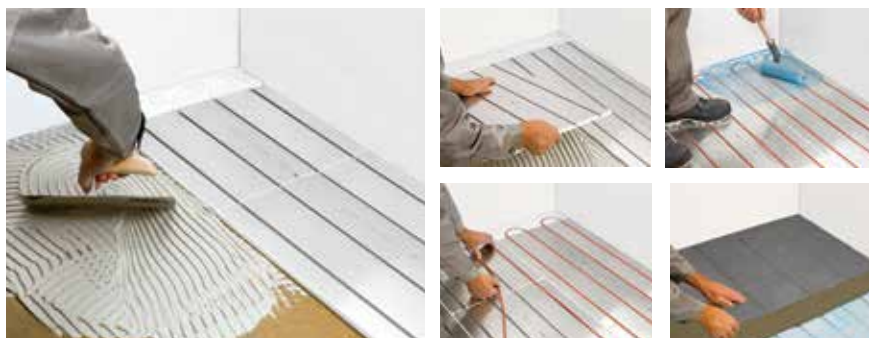

T2Röd och Reflecta

- Upp till 20% reduktion av energiförbrukningen.
- Kan spara upp till 65% av energin under uppvärmning jämfört med inspacklade system.
- Rekommenderas av trägolvstillverkare.
- Kan anpassas till alla rumsstorlekar.
- Investeringen med Reflecta är återbetald inom 3-5 år tack vare energibesparing.
- Skivorna kan enkelt kapas.
- Bygghöjd: 13 mm inkl kabel + övergolv.

Reflecta-lim

- Används för klinker upp till max 25x25 cm.
- Vid större klinkerplattor $\geq 30 \times 30$ cm eller plattor av natursten ska Reflecta P-Fix Primer användas i kombination med fästmassa avsedd för golvvärme.

T2Röd i kombination med	Energibesparing	Intjäningstid
Reflecta	$\leq 20\%$	3-5 år
Reflecta isolerskiva + SENZ golvvärmecontroller	$\leq 45\%$	2-3 år