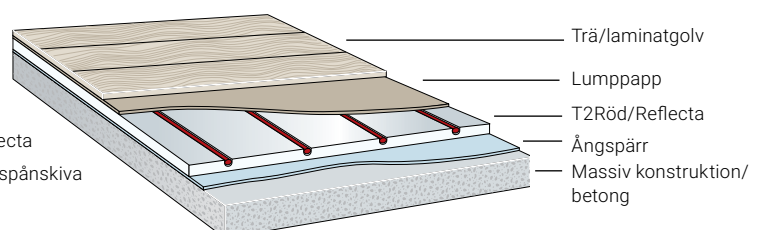

T2Röd - energieffektiv i välisolerade hus

- Under klinker i både våta och torra utrymmen.
- Idealisk för förläggning i avjämningsmassa/betong vid nybyggnation av välisolerade fastigheter.