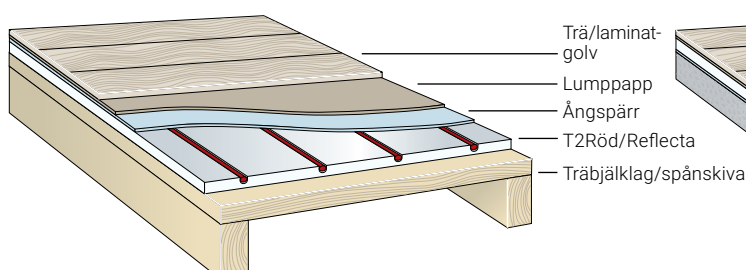

T2Röd - energieffektiv i välisolerade hus

- Under klinker i både våta och torra utrymmen.
- Idealisk för förläggning i avjämningsmassa/betong vid nybyggnation av välisolerade fastigheter.