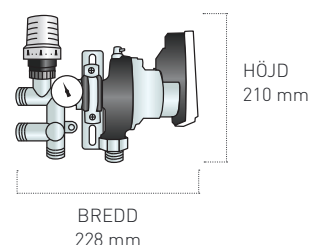

Shunt för styrning av enstaka rum upp till 24 m²

Max två slingor

Shunt FS 36 mini

- Komplet shunt för enstaka rum med samma temperatur
- Styrning via termostat med kapillärörsgivare
- Lågt installationsdjup
- I ettrörssystem behövs Korskoppling (Art. nr 413 25)
- Kan monteras mot FS 36 Utbyggnadssats (Art. nr 413 22)
- Kan förses med Trådlös singelzon termostatpaket (Art. nr 412 63)

ART NR EAN NR

413 40	7350010413400	Shunt FS 36 mini
413 43	735001413431	Inbyggnadsskåp INV 400x450x95 mm