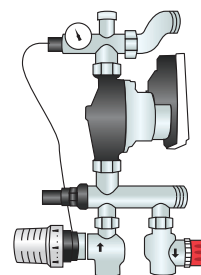

ART NR EAN NR

413 05	7350010413059	Shunt FS 175
--------	---------------	--------------

HÖJD
350 mm

BREDD
225 mm

Anslutning mot fördelare

- 1" invändig (plan) / 1" utvändig med o-ring
- Krävs för att ansluta Shunt FS 175 till Golvwärmefördelare
- 1" Rostfri