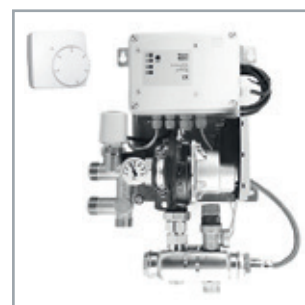

El-shunt FS 36

- Komplet shunt för enstaka rum med värme året runt
- Sommarvärme med eldrift 400W, max 20 m²
- Styrning med trådlös rumstermostat ingår
- I ettrörssystem behövs Korskoppling (Art. nr 413 25)
- Kan monteras mot FS 36 Utbyggnadssats (Art. nr 413 22)

ART NR EAN NR

413 21	7350010413219	El-shunt FS 36