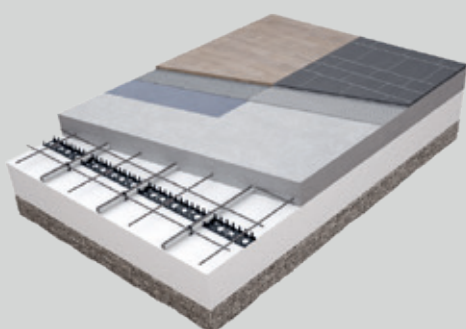

Bästa värmeöverföring med Flooré Premiumrör

Ingjuten golvvärme är den vanligaste typen av golvvärme vid nybyggnationer av villor där man enkelt och till lägsta kostnad gjuter in golvvärme-slang direkt i husgrunden.

Slangen läggs antingen direkt på isoleringen och fästs i klämlister eller så läggs den ovanpå armeringen och fästs i armeringsmattorna med buntband eller najtråd.

Funderar du på om du ska gjuta golvvärme eller lägga skivor?