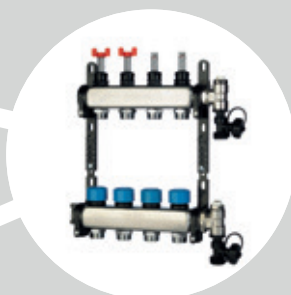

Fördelare 1" rostfri
2-12 anslutningar