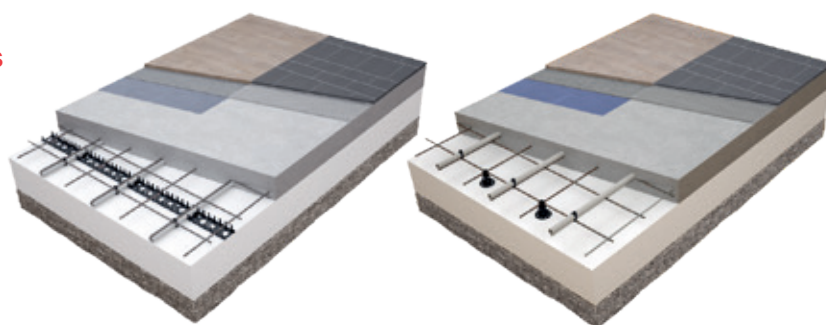

Flooré ingjuten golvvärme

Komplett materialsats till m²-pris

- Rörhållarskena eller buntband
- Golvvärmerör
- Anslutningskopplingar
- Förläggningsskiss ingår kostnadsfritt

16 mm rör för mindre ytor ←150m²

20 mm rör för större ytor →150m²

c/c 200mm för boyta.

c/c 300mm för garage och industri.