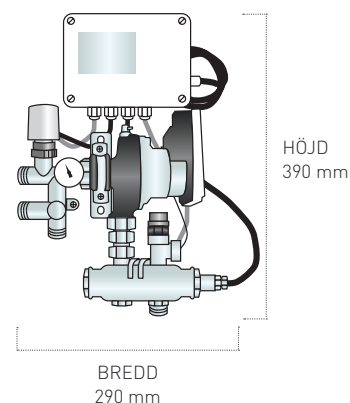

El-shunt FS 36

- Komplet shunt för enstaka rum med värme året runt
- Sommarvärme med eldrift 400W, max 20 m²
- Styrning med trådlös rumstermostat ingår
- I ettrörssystem behövs Korskoppling (Art. nr 413 25)
- Kan monteras mot FS 36 Utbyggnadssats (Art. nr 413 22)

ART NR EAN NR

413 21	7350010413219	El-shunt FS 36