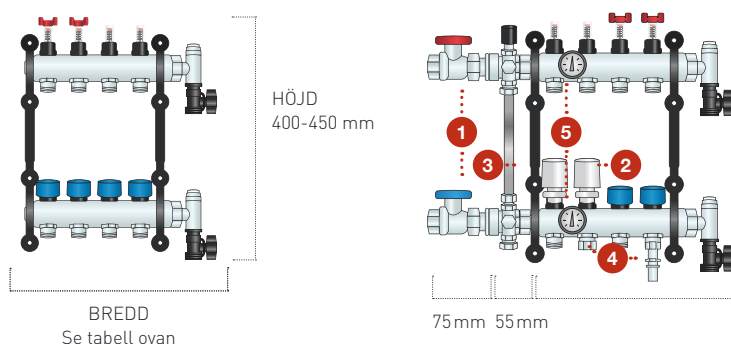

TILLVALSKOMPONENTER:

1. KULVENTIL
2. STÄLLDON M30X1,5
3. BYPASS
4. ANSLUTNINGSKOPPLING
5. TERMOMETER

NOTERA:

- KULVENTIL ÖKAR BREDDEN MED 75 mm
- BYPASS ÖKAR BREDDEN MED 55 mm