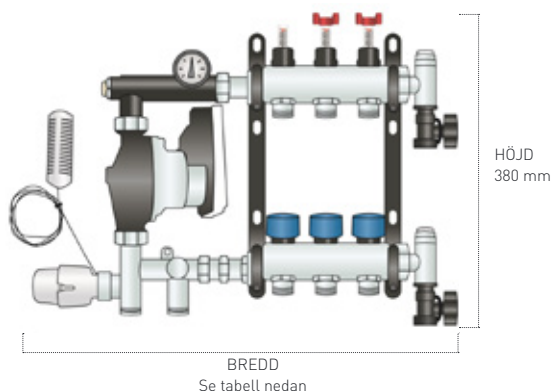

MÅTTEN AVSER SHUNT FS 65 TILLSAMMANS MED FÖRDELARE

Utgångar	2	3	4	5	6	7	8	9	10
Bredd	400 mm	450 mm	500 mm	550 mm	600 mm	650 mm	700 mm	750 mm	800 mm