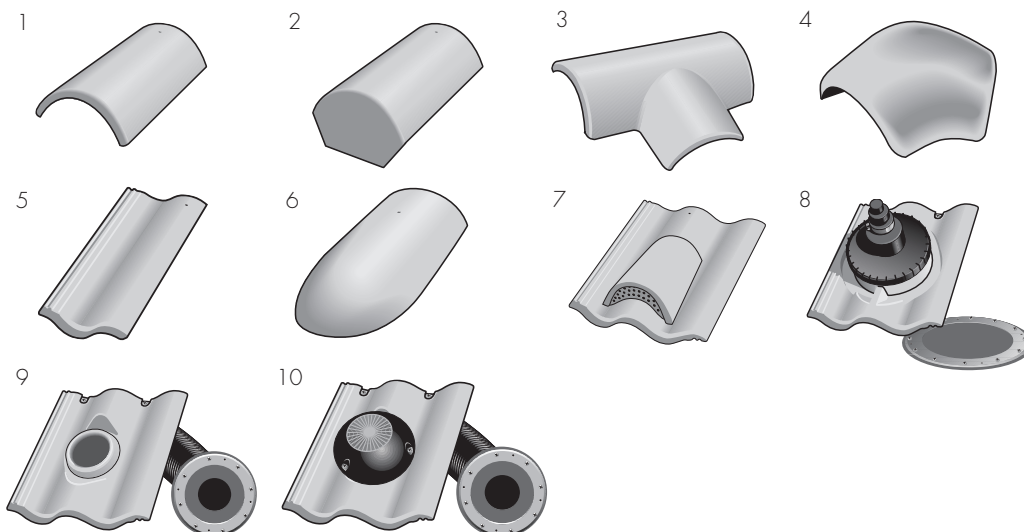

ModoPlus, ytbehandlad, 2-kupig

ModoPlus-takpannans främsta kännetecken är den ökade lystem. ModoPlus är en vidareutveckling av den ytbehandlade pannan som ger ytterligare ökad livslängd. Hemligheten är en helt ny sammansättning av bindemedel och mer färg.

Färg	Färgkoder	Åtgång st/m ² vid läktavstånd 375mm	st/pall	Vikt kg/st
Svart	MP401	8,9	240	4,1
Röd	MP403	8,9	240	4,1
Nougatbrun*	MP404	8,9	240	4,1
Tegelröd	MP405	8,9	240	4,1
Grön*	MP406	8,9	240	4,1
Antracit	MP407	8,9	240	4,1

*Ej lagervara. Leveranstid ca 6 veckor.

Tillbehör finns på nästa sida.

Tillbehör 1-11

Artikel	Åtgång st/lpm	st/pall	kg/st
1. Nockpanna	2,8	96	5,0
2. Nockpanna, falsad	3		
3. Börjanock liten i öppen ände			6,5
3. Slutnock stor i öppen ände			6,5
4. Tnock			9,5
5. Valmklocka			5,5
6. Halvpanna			2,5
7. Valmändnockspanna			6,5
8. Luftningspanna			4,9
9. Rörgenomföringspanna, "Pan a tub" i betong	Komplett med underbeslag, justerbar. Används för TV-antenner, expansionskärl mm.		
Enbart genomföringspanna			
10. Avloppsluftare, "Hole in one" i betong	Komplett		
11. Ventilationspanna, "Sky-Vent" i betong	Komplett		