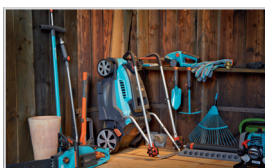

Elektrisk Gräsklippare PowerMax™ 37 E

Commercial Reference: 4075-20
 Article number: 967 24 95-01
 EAN: 4078500002455

Kraftfull och lättanvänd Elektrisk gräsklippare med PowerPlus: högeffektsmotor med utväxling med högt drivmoment som ger utmärkt och exakt klippresultat och optimerad gräsuppsamling. Gör att du utan ansträngning kan hantera alla typer av gräsmattor, även om de har högt och fuktigt gräs. Dessutom minskar denna teknik gräsklipparens totala vikt och gör arbetet väsentligt lättare. Central och enkel klipphöjdsinställning i fem steg med klipphöjdsskala. Hopfällbart handtag för utrymmessparande transport och kompakt förvaring. Ergonomiskt utformade uppåtvända handtag med mjuka grepp med dubbla omkopplingsspakar med startknapp och kabelavlastning för enkel styrning. Centralt bärhandtag för enkel transport av gräsklipparen. Ett siktfönster visar när det är dags att tömma gräsuppsamlaren. DuraEdge™ dubbelhärdat, precisionsslipat skär för utmärkt klippresultat, hanterar de tuffaste förhållanden i både mulching- och uppsamlingsläge. Inställning av handtagshöjden i fem lägen för att passa olika användares kroppslängd. Extrastora bakhjul för bättre sväng- och

NY!

EASY MOWING

POWERFUL
POWERPLUS MOTOR

3 I 1 (KLIPP,
SAMLA UPP, TÄCK)

ENKEL FÖRVARING

ENKEL HÖJDJUSTERING
AV HANDTAGET

PowerMax™ 37 E

Uppsamlarvolym	45 lit
Effekt	1600 W
Klipphöjdsanpassning	Central
Klippbredd	37 cm
Klipphöjdsteg	5
Klipphöjd, min-max	20 - 60 mm
Produktstorlek, LxBxH	129x42.5x105 cm
Produktstorlek, LxBxH, ihopfällt handtag	106x42.5x53 cm
Mulchingplugg	Ja
Ytkapacitet	500 m ² +/-20%
Vikt	11.8 kg
Ljudeffektnivå, garanterad LWA i dB(A)	97 dB(A)
Ljudtrycksnivå vid användarens öra	80.9 dB(A)
Vibrationsstyrke	1.24 m/s ²