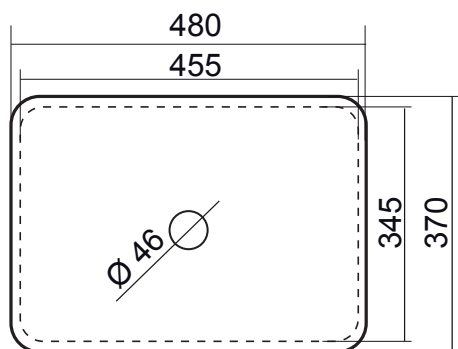

Hafa®

PURL

Art.nr 127 35 12

TOP

SIDE