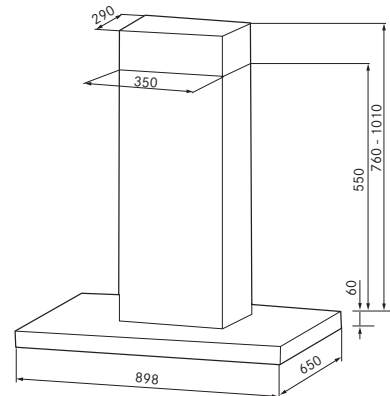

STIL KÖKSÖ

PRODUKTINFORMATION

Kupa för köksömontage. LED-belysning. Metalltrådsfilter. Elektronisk brytare. Låg ljudnivå. Intensivläge och tidsstyrd efterventilation. Easy Clean motorpaket. Kolfilterkit finns som tillbehör.

ARTIKEL	ART.NR FRANKE
Rf, 90 cm	110.0350.562
Vit, 90 cm	110.0351.252

Bredd	90cm
Luftmängd	130 - 610 m²/h
Ljudeffektsnivå	36-71 db(A)
Motoreffekt	181 W
Energiklass	C
Belysning	4 x 2 W led
Hastigheter	EVL + 3 + intensiv
Elanslutning	230 V skyddsjordad
Montagehöjd	500mm för elspis 650 mm för gasspis
Kanalanslutning	Ø 125/150/160 mm

www.franke.se

Make
it
wonderful

FRANKE