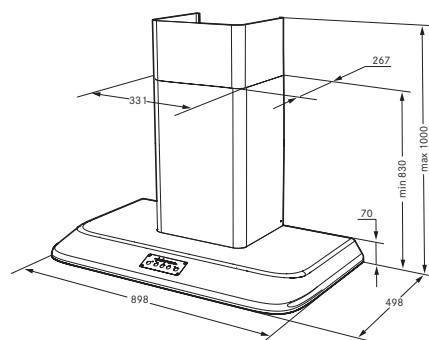

RETRO SAFE

PRODUKTINFORMATION

Fläkt för väggmontage. Klassisk futurumdesign från 60-talet. Ledbelysning. Metalltrådsfilter.

Produkten är utrustad med spisvakt (kompletteras med strömbrytningsenhet PCU)

Bredd	90 cm
Luftmängd	130 - 616 m ² /h
Ljudeffektsnivå	36-72 db(A)
Motoreffekt	180 W
Energiklass	C
Belysning	2 x 2 W led
Hastigheter	EVL + 3 + intensiv
Elanslutning	230 V skyddsjordad
Montagehöjd	500mm för elspis 650 mm för gasspis
Kanalanslutning	Ø 125/150/160 mm