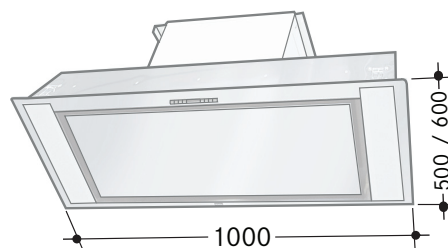

GALAXY

PRODUKTINFORMATION

Takmonterad spisfläkt för inbyggnad. Metalltrådsfilter.
Elektronisk brytare. Indikatorlampa för fettfilter.
LED-belysning. Timerfunktion. Fjärrkontroll

| | |
|------------------------|-----------------------------|
| Bredd | 100 cm |
| Luftmängd | 209 - 824 m ² /h |
| Ljudeffektsnivå | 37 - 61 db(A) |
| Motoreffekt | 270 W |
| Energiklass | B |
| Belysning | 2 x 7 W led |
| Hastigheter | 3 + intensiv |
| Elanslutning | 230 V skyddsjordad |
| Montagehöjd | 650 mm |
| Kanalanslutning | Ø 150 mm |