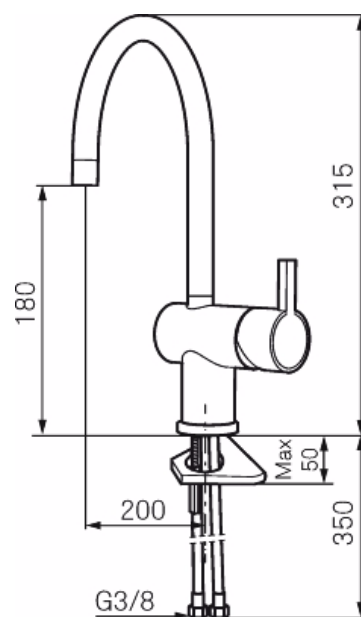

Mora Rexx K5 kök

mora[®] ARMATUR

Mora Rexx är essensen av skandinavisk design och funktionalitet. Serien är minimalistisk och med enkelheten i fokus. Dess precision är dess innovation. När tradition och hantverk samsas med moderna tillverkningsmetoder och inspirerande formgivning, blir resultatet Mora Rexx. Här i form av en vacker köksblandare med inbyggd smart funktionalitet.

- ESS (Energisparsystem)
- Keramisk tätning
- Omställbar flödesbegränsning och temperaturspär
- Eco (Energi- och vattenbesparande konstantflödesstrålsamlare 8 l/min)
- Flexibla anslutningsrör i metallomspunnen Soft PEX[®]
- Svängbar pip 60°, 120° eller 360°
- Håltagning Ø32-35 mm