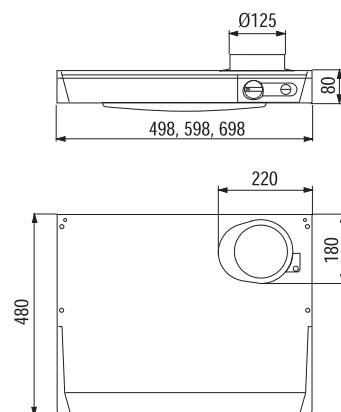

240-16 ALLIANCE VILLA

PRODUKTINFORMATION

Alliance för skåpmontering. Kompaktlysrör. Polyesterfilter (Rostfri med metalltrådsfilter.) Alliance är speciellt utvecklad för dig som bor i villa med centralfläkt. Kan forcera ventilation i både kök och våtrum. Sparar energi genom sin effektivitet och sinnrika styrning av hela fläktsystemet.

Bredd	50, 60 och 70 cm
Luftmängd	305 m³/h (85 l/s)
Motoreffekt	70 W
Ljudeffektnivå	49 - 62 dB(A)
Osuppfångning	75 % vid 165 m³/h (46 l/s)
Energiklass	C
Hastigheter	3
Belysning	9 W 50 cm, 11 W 60 och 70 cm
Elanslutning	230 V skyddsjordad Stickproppsanslutning (Igh). Fast anslutning av behörig elektriker (villa)
Montagehöjd min	400 mm för elspis 650 mm för gasspis
Kanalanslutning	Ø 125 mm

ARTIKEL	ART.NR FRANKE
Vit, 60 cm	110.0037.344
Vit, 70 cm	110.0039.424
Rf, 60 cm	110.0037.390

Make
it
wonderful

FRANKE