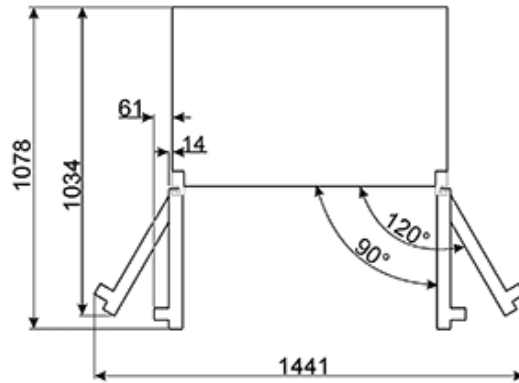

FQ60X2PE

kyl-/frysskåp
side by side
fristående
rostfritt stål
92 cm
energiklass A++

SMEG SVERIGE AB
Dockplatsen 1
211 19 Malmö
Tel.: +46 40669 54 90
info@smeg.se