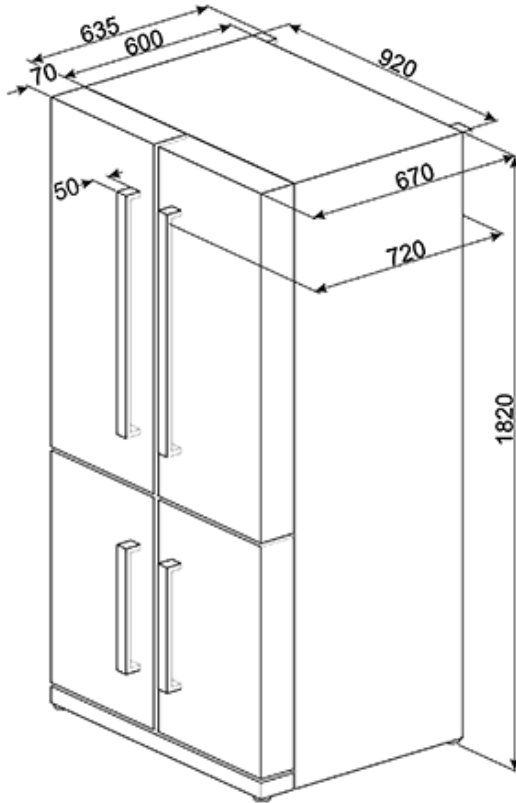

FQ60X2PE

kyl-/frysskåp
side by side
fristående
rostfritt stål
92 cm
energiklass A++

SMEG SVERIGE AB
Dockplatsen 1
211 19 Malmö
Tel.: +46 40669 54 90
info@smeg.se