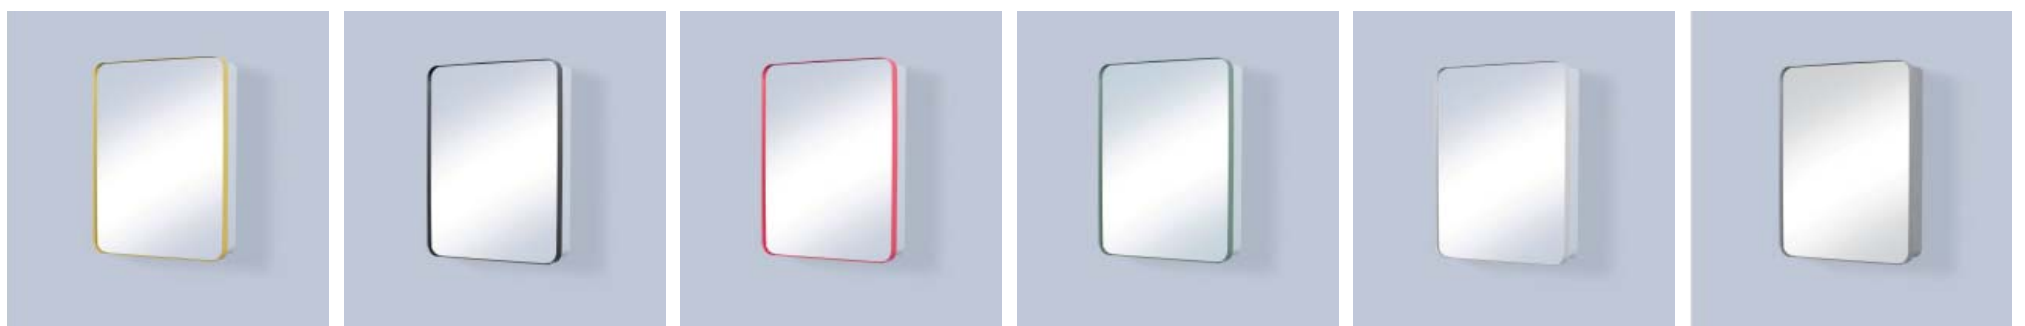

# A NEW BEAUTY BOX

**SVEDBERGS®**

SPEGELSKÅP HOLGER

För femtio år sedan förändrade vi synen på hur ett badrum skulle se ut. Ingen hade tidigare kombinerat badrumsspegeln med ett skåp. Sedan dess har vi fortsatt att utveckla nya lösningar för dig som uppskattar stunderna i badrummet. Nu lanserar vi fyra nya spegelskåp. Formspråket är modernt, samtidigt har vi hämtat inspiration från vår första modell från 1962. Med sina mjuka organiska former, materialblandningar och färgställningar skapar de en personlig karaktär i vårt mest privata rum.

#### SPEGELSKÅP HOLGER:

Skåp i plåt med förvaring. Utvikbar dörr (svängel). Tre hyllor.  
Design: Roger Persson  
Storlek: Spegel B:45 cm H:60 cm. Skåp. B:43 cm H:58 cm D:10 cm.  
Totalt djup (spegel+ skåp) 12 cm  
Färger: Vit, svart, grafitgrå, hallonröd, dimgrön, gul  
Tillverkat i Dalstorp. Levereras färdigmonterat.

#### MATERIALFAKTA:

De fyra nya skåpen tillverkas av formbart stål som behandlas med en zinkjärnslegering som står emot rost. När skåpen lackeras förbehandlas de först med den miljövänliga och fosfatfria Bonderit NT-1-metoden som förbättrar kvaliteten och slitstyrkan på ytan och lägger en bra grund innan skåpen pulverlackeras. Pulverfärgen står emot rost och är slag- och reptålig.