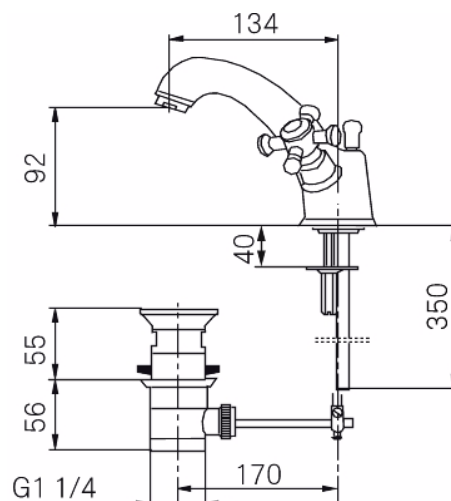

Mora Classic tvätt

mora[®] ARMATUR

Mora Classic är en exklusiv serie vattenkranar som tar tillvara de gamla designidealen med de runda och kraftiga formerna. Alla delar är tillverkade i metall, med sann Morakvalitet. Mora Classic tvättställsblandare blir detaljen som ger rätt känsla och skapar helheten i ditt badrum. Keramisk tätning är standard. Modern teknik i klassisk tappning när den är som bäst.

- Med lyftventil
- Keramiska överstycken
- Hålmått $\varnothing 33-37$ mm

Utförande	MA nr	RSK nr
Krom	70 07 41	8220032
Krom/guld	70 07 41.0065	8220035