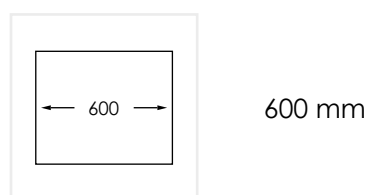

**PRODUKTBESKRIVNING:**

En kraftig diskåda i 1,2 mm rostfritt stål med borstad yta och kryssknäckt botten. Diskådan har en låg mellanvägg och kan användas som en stor.

Levereras med vattenlås, korgventil och bräddavloppsanslutning

SKÅPSTORLEK:**MÅTT:**

Yttermått:	585 x 440 mm
Innermått:	340/180 x 400 mm
Djup:	160 mm
Invändig hörnradie:	5 mm
Utvändig hörnradie:	10 mm
Materialtjocklek:	1,2 mm

**MONTERINGSSÄTT:**

-  Inbyggnad
-  Undermontering
-  Underlimning
-  Planlimning
-  Isvetsning