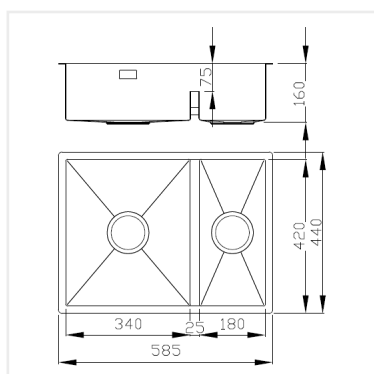

**PRODUKTBESKRIVNING:**

En kraftig diskåda i 1,2 mm rostfritt stål med borstad yta och kryssknäckt botten. Diskådan har en låg mellanvägg och kan användas som en stor.

Levereras med vattenlås, korgventil och bräddavloppsanslutning

SKÅPSTORLEK:**MÅTT:**

Yttermått:	585 x 440 mm
Innermått:	340/180 x 400 mm
Djup:	160 mm
Invändig hörnradie:	5 mm
Utvändig hörnradie:	10 mm
Materialtjocklek:	1,2 mm

**MONTERINGSSÄTT:**

-  Inbyggnad
-  Undermontering
-  Underlimning
-  Planlimning
-  Isvetsning