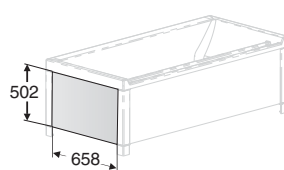

## Badkarets infällningsmått

1520 x 700 mm

- Om badkaret monteras med frontplåt, beställs Seven D stativ samt front- och/eller gavelplåtar separat. Badkaret rymmer 208 l. Tilläggsutrustning: Avställningsskiva i trä.

## Stativ

**9530501001** 1600 x 800 x 540

9

## Frontplåt

**9531001001** 1458 x 6 x 502

## Gavelplåt

**9531401001** 658 x 6 x 502