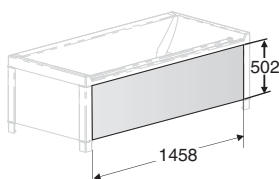

## Badkarets infällningsmått

1520 x 700 mm

- Om badkaret monteras med frontplåt, beställs Seven D stativ samt front- och/eller gavelplåtar separat. Badkaret rymmer 208 l. Tilläggsutrustning: Avställningsskiva i trä.

## Stativ

**9530501001** 1600 x 800 x 540

9

## Frontplåt

**9531001001** 1458 x 6 x 502

## Gavelplåt

**9531401001** 658 x 6 x 502