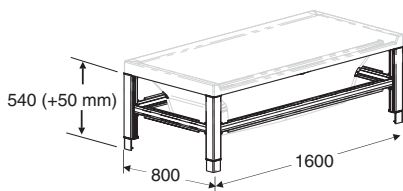

IDO art.nr.	RSK nr.	Vikt (kg)
<b>9530101001</b>	732 19 96	27,5
<b>9530501001</b>	732 21 12	11,0
<b>9531001001</b>	732 21 04	5,94
<b>9531401001</b>	732 21 08	2,68
<b>9531677001</b>	732 19 92	2,60

- Badkaret tillverkas i vitt (-01). Bräddavlopp med vattenlås samt justerbara fötter (justeringsmån 50 mm) levereras med badkaret. Material: sanitetsakryl, glasfiberförstärkt.

## Badkarets infällningsmått

1520 x 700 mm

- Om badkaret monteras med frontplåt, beställs Seven D stativ samt front- och/eller gavelplåtar separat. Badkaret rymmer 208 l. Tilläggsutrustning: Avställningsskiva i trä.

## Stativ

**9530501001** 1600 x 800 x 540

9

## Frontplåt

**9531001001** 1458 x 6 x 502