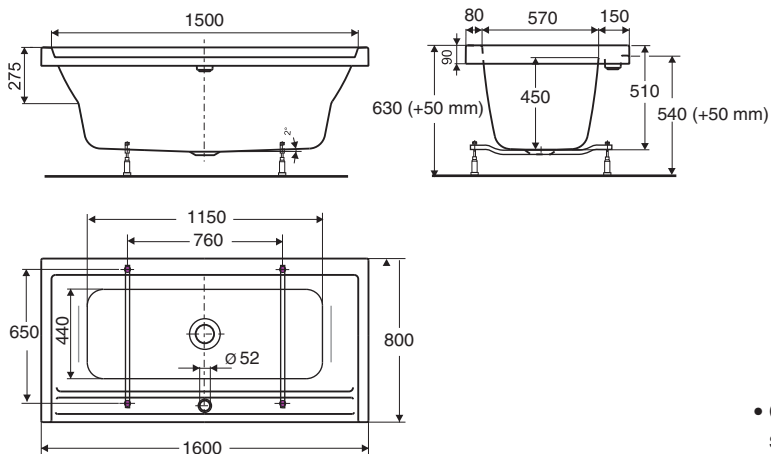

IDO art.nr.	RSK nr.	Vikt (kg)
<b>9530101001</b>	732 19 96	27,5
<b>9530501001</b>	732 21 12	11,0
<b>9531001001</b>	732 21 04	5,94
<b>9531401001</b>	732 21 08	2,68
<b>9531677001</b>	732 19 92	2,60

- Badkaret tillverkas i vitt (-01). Bräddavlopp med vattenlås samt justerbara fötter (justeringsmån 50 mm) levereras med badkaret. Material: sanitetsakryl, glasfiberförstärkt.

## Badkarets infällningsmått

1520 x 700 mm

- Om badkaret monteras med frontplåt, beställs Seven D stativ samt front- och/eller gavelplåtar separat. Badkaret rymmer 208 l. Tilläggsutrustning: Avställningsskiva i trä.

## Frontplåt

**9531001001** 1458 x 6 x 502

## Gavelplåt

**9531401001** 658 x 6 x 502