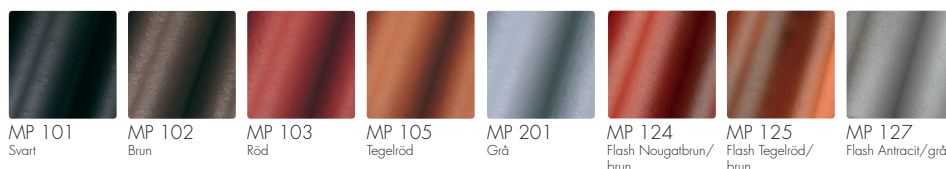

ModoBas, ytbehandlad, 2-kupig

Mjöbäckspannan Ytbehandlad är en klassisk tvåkupig betongtakpanna som är det självklara valet för många! Den ytbehandlade takpannan är en prisvärd panna och ligger därför på många större tak i hela landet. Tack vare den speciella efterbehandlingen får vår ytbehandlade panna en ökad slitstyrka och färgintensitet. Eftersom takpannan är genomfärgad håller den för långvarigt slitage utan att blekna i solen.

Färg	Färgkoder	Åtgång st/m ² vid läktavstånd 375 mm	st/pall	kg/st
Svart	MP101	8,9	240	4,1
Brun	MP102	8,9	240	4,1
Röd	MP103	8,9	240	4,1
Tegelröd	MP105	8,9	240	4,1
Grå	MP201	8,9	240	4,1
Flash, nougatbrun/brun	MP124	8,9	240	4,1
Flash, tegelröd/brun*	MP125	8,9	240	4,1
Flash, antracit/grå*	MP127	8,9	240	4,1
NCS-exterioärfärger		8,9	240	4,1
Ställkostnad				

* X byts ut mot färg enligt färgnyckel