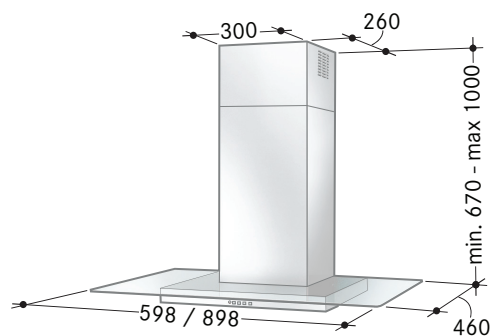

## PRODUKTINFORMATION

Kupa för väggmontage. Halogenbelysning.  
Metalltrådsfilter. Elmekanisk brytare.

Bredd	60 och 90 cm
Luftmängd	255 - 650 m <sup>2</sup> /h
Ljudeffektsnivå	45 - 69 db(A)
Motoreffekt	250 W
Energiklass	D
Belysning	2 x 20 W halogen
Hastigheter	3 + intensiv
Elanslutning	230 V skyddsjordad
Montagehöjd	650 mm
Kanalanslutning	Ø 150 mm