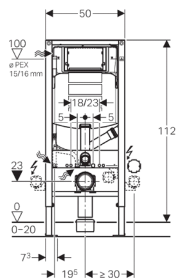

Duofresh WC - fixtur, Höjd 112 med Sigma-cistern, luftutsugningsanslutning med filtrering

Användning

- För golvkonstruktion 0 - 20 cm
- För montering i halvhög Duofix systemvägg framför massiv vägg eller lätt skiljevägg
- För montering i rumshög Duofix systemvägg
- För montering i halvhög eller rumshög GIS vägg framför massiv vägg eller lätt skiljevägg
- För montering framför massiv vägg eller lätt skiljevägg
- För montering i halvhög eller rumshög installation framför massiv vägg eller lätt skiljevägg
- För montering i rumshög lätt skiljevägg
- För vägghängd WC med bultavstånd 18 cm eller 23 cm
- För montering i massiv vägg framför massiv vägg
- Kan anslutas till Geberit AquaClean
- För anslutning av Geberit manövreringsplatta Sigma40 med luktutsug
- Ej lämplig för ingjutning

Tekniska data

Intervall för flödestryck	0,1-10 bar
Max. driftstemperatur vatten	25 °C
Spolmängd fabriksinställning	6 och 3 l
Spolmängd vid stor spolning	4,5 / 6 / 7,5 l
Spolmängd vid liten spolning	3-4 l