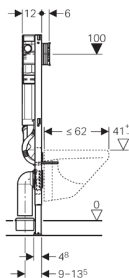

Duofresh WC - fixtur, Höjd 112 med Sigma-cistern, luftutsugningsanslutning med filtrering

Användning

- För golvkonstruktion 0 - 20 cm
- För montering i halvhög Duofix systemvägg framför massiv vägg eller lätt skiljevägg
- För montering i rumshög Duofix systemvägg
- För montering i halvhög eller rumshög GIS vägg framför massiv vägg eller lätt skiljevägg
- För montering framför massiv vägg eller lätt skiljevägg
- För montering i halvhög eller rumshög installation framför massiv vägg eller lätt skiljevägg
- För montering i rumshög lätt skiljevägg
- För vägghängd WC med bultavstånd 18 cm eller 23 cm
- För montering i massiv vägg framför massiv vägg
- Kan anslutas till Geberit AquaClean
- För anslutning av Geberit manövreringsplatta Sigma40 med luktutsug
- Ej lämplig för ingjutning

Tekniska data

Intervall för flödestryck	0,1-10 bar
Max. driftstemperatur vatten	25 °C
Spolmängd fabriksinställning	6 och 3 l
Spolmängd vid stor spolning	4,5 / 6 / 7,5 l
Spolmängd vid liten spolning	3-4 l