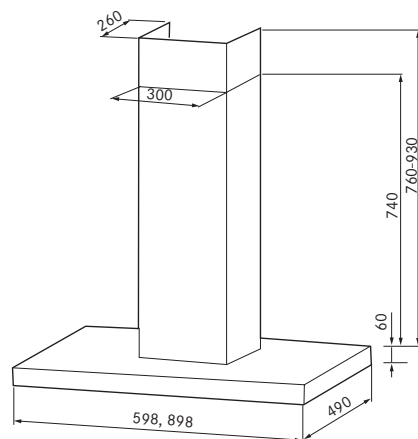

STIL SYSTEM VILLA

PRODUKTINFORMATION

Systemkupa (spiskåpa) för väggmontage.
Ledbelysning. Metalltrådsfilter. Elektronisk styrning.
Urustad m,ed transformator för reglering av
centralfläkt i fastigheter med egenstyrd ventilation.

Bredd	60 ch 90 cm
Osuppfångning	75 % vid 165 m³/h (46 l/s)
Belysning	2 x 2 W led
Elanslutning	230 V skyddsjordad Stickproppsanslutning (Igh). Fast anslutning av behörig elektriker (villa)
Montagehöjd min	500 mm för elspis 650 mm för gasspis
Kanalanslutning	Ø 125/160 mm

www.franke.se

*Make
it
wonderful*

ARTIKEL	ART.NR FRANKE
Rf 60 cm	110.0348.785
Rf 90 cm	110.0350.527

FRANKE