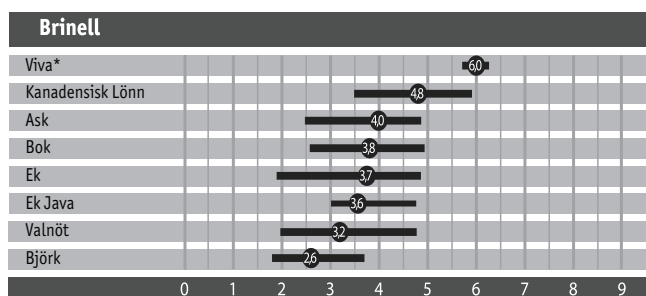

*Att Viva har ett högt Brinellvärde beror på att den hårda kärnan av HDF tar upp kraften från Brinellkulan.