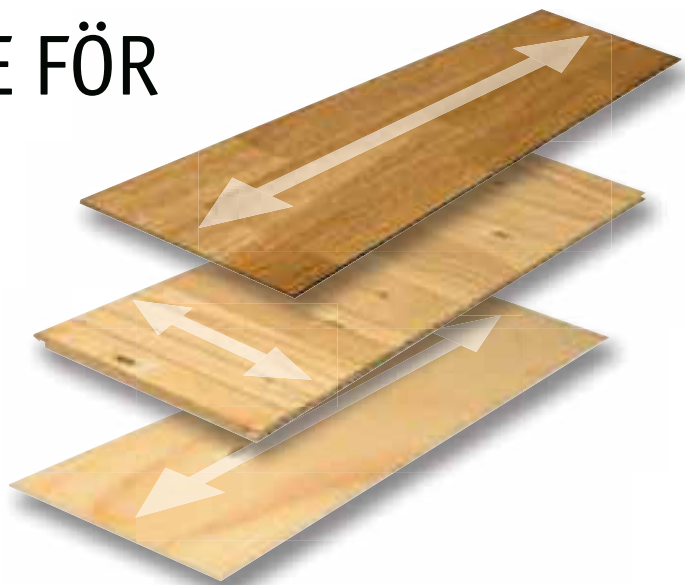

ANPASSAD TILLVERKNINGSPROCESS

Vi tar hänsyn till träets fukthalt under hela produktionskedjan för att få fram ett stabilt golv. Det handlar t ex om olika avancerade torkningsprocesser av träet.

KONSTRUKTION SOM UNDERLÄTTAR

För att minimera de naturliga rörelserna är våra trägolv uppbyggda i tre skikt. Genom att korsa fiberriktningarna på de tre skikten motverkas effektivt rörelserna i träet och vi får balans och stabilitet i golvet. Våra starka limfria låssystem låser sedan brädorna tätt mot varandra utan att glipor uppstår.

GOLVVÄRME FÖR ÖKAD KOMFORT

Det du bör tänka på vid installation av golvvärme är att det måste vara ett självreglerande värmesystem som ger en jämn värme över hela golvytan. Yttemperaturen får inte överskrida 27°. Denna gräns gäller även ytor täckta med t ex mattor. Golvvärme kan orsaka springor mellan golvbrädorna under vintern. Bok, lönn samt Noble Ek rutbräda rör sig lättare än andra träslag och är därför inte lämpliga för golvvärme. Alla andra träslag samt hårdvaxoljad rutbräda fungerar utmärkt.