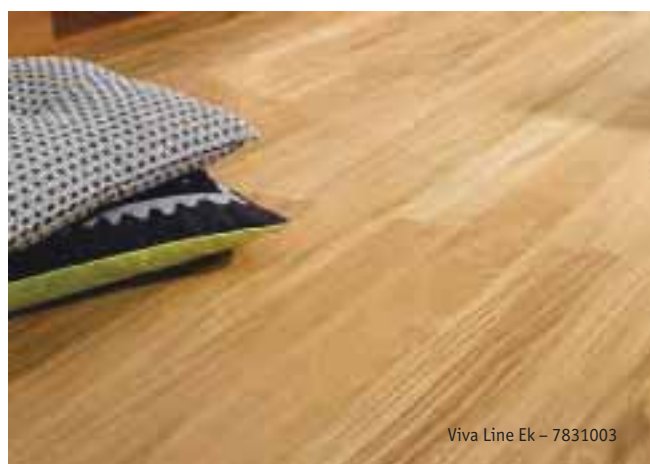

Viva Ek White – 7829002

De tåliga fanérträgolven i Viva-serien är bra exempel på smarta golv; lätta att transportera hem, lätta att lägga och samtidigt vackra och slitstarka.

Viva-golven är tunna men tack vare sin konstruktion hårdare och mindre känsliga för intrycksmärken än andra trägolv.