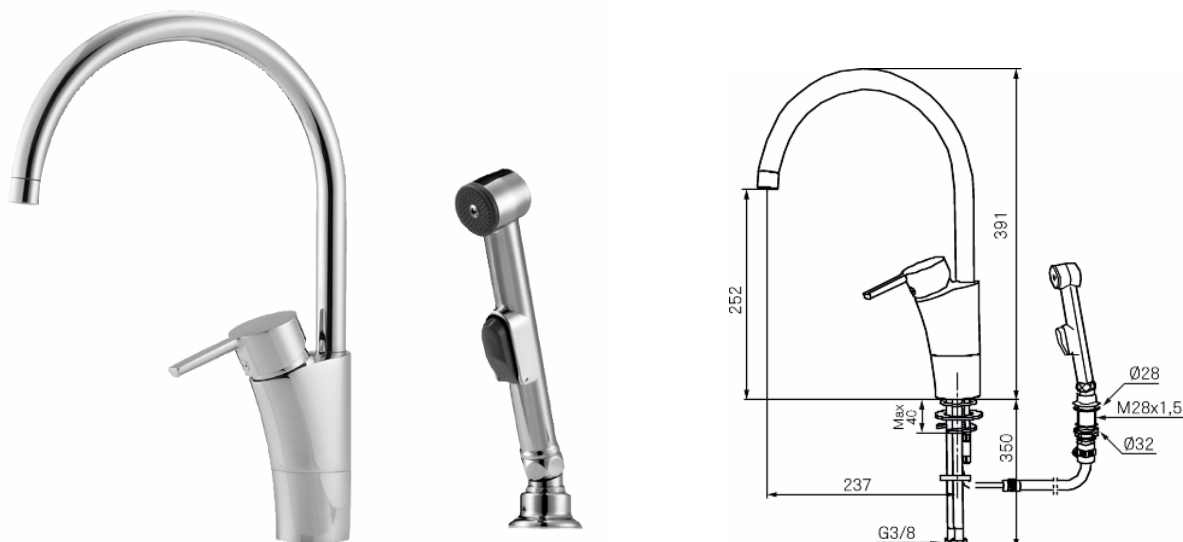

# Mora MMIX K5 SHD

mora<sup>®</sup> ARMATUR

Mora MMIX kombinerar en formskön och ergonomisk design med en energieffektiv insida. Designen präglas av en smeksam böljande geometri och förmedlar en tidlös och sammanhängande stil över hela serien. Vårt unika miljökoncept EcoSafe™ ligger till grund för utvecklingsarbetet och bidrar till låg energiförbrukning och långsiktig miljöhänsyn.

- Med självstängande handdusch, slang 1500 mm, samt genomföringshylsa
- ESS (Energisparsystem)
- Mjukstängning med keramisk tätning
- Eco (Energi- och vattenbesparande strålsamlare **9 l/min**)
- Flexibla anslutningsrör i metallomspunnen Soft PEX<sup>®</sup>
- Svängbar pip 60°, 85°, **110°** eller 360°
- Omställbar flödesbegränsning och temperaturspär
- Återströmningsskydd enligt EU-standard SS-EN 1717
- Lead Free (blyfri)
- Håltagning Ø32-37 mm

Utförande  
Krom

MA nr  
73 21 16

RSK nr  
8318381