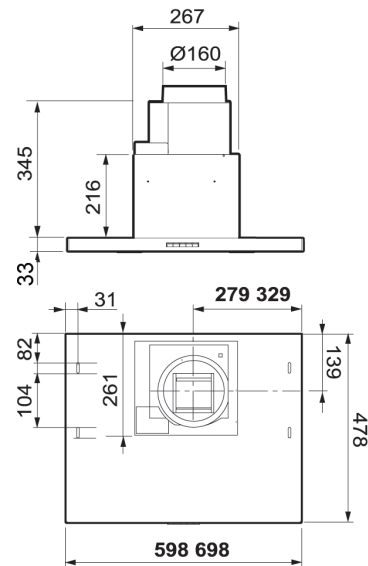

604-16 ALLIANCE VILLA

PRODUKTINFORMATION

Alliance för skåpmontering. Ledbelysning. Metalltrådsfilter. Elektronisk brytare. Speciellt utvecklad för dig som bor i villa med centralfläkt. Kan forcera ventilatorn i både kök och våtrum. Sparar energi genom sin effektivitet och sinnrika styrning av hela fläktsystemet. Justerbart grund- och forceringsflöde. Timerreglerat spjäll.

Bredd	60, 70 och 80 cm
Luftmängd	355 m³/h (99 l/s)
Motoreffekt	83 W
Ljudeffektnivå	40 - 63 dB(A)
Osuffångning	75 % vid 165 m³/h (46 l/s)
Energiklass	C
Hastigheter	3
Belysning	2 x 2 W led
Elanslutning	230 V skyddsjordad Stickproppsanslutning (lgh). Fast anslutning av behörig elektriker (villa)
Montagehöjd min	450 mm för elspis 650 mm för gasspis
Kanalanslutning	Ø 125/160 mm

ARTIKEL	ART.NR FRANKE
Rf, 60 cm	110.0350.542
Rf, 70 cm	110.0350.553
Rf, 80 cm	110.0344.536
Vit, 60 cm	110.0350.543
Vit, 70 cm	110.0350.555

Make
it
wonderful

FRANKE