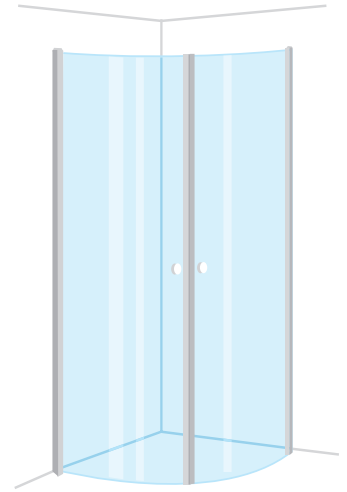

## IGLOO ROUND 900x900

145 00 00/147 10 00/147 10 20/147 10 40/  
145 00 75

[www.hafa.se](http://www.hafa.se)