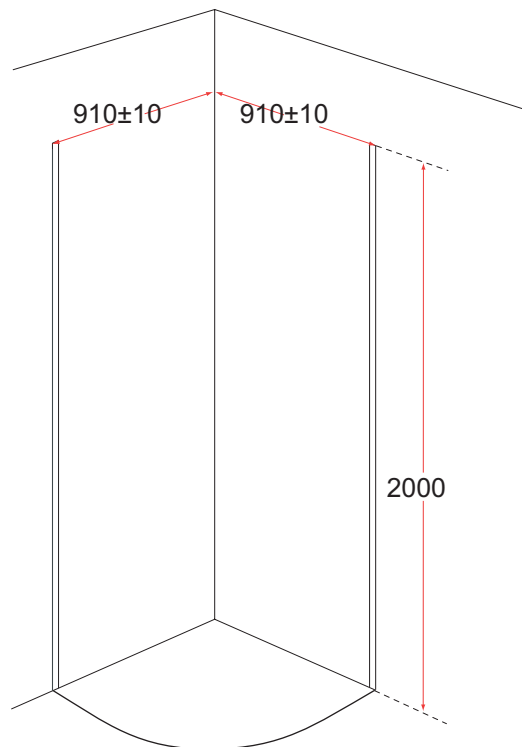

## IGLOO ROUND 900x900

145 00 00/147 10 00/147 10 20/147 10 40/  
145 00 75

[www.hafa.se](http://www.hafa.se)