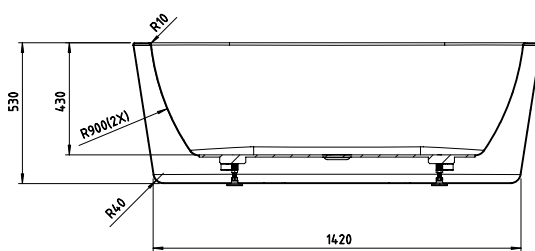

**ytermått**

badkar

**westerbergs
deep r 1600**

Ett stilfullt fristående badkar i akryl utan synliga fötter (4 st ställbara, 25 mm). Generöst baddjup, 420 mm.

Mått L:1565 B:740 H:580 mm. Vattenmängd 225 liter.

Art nr. 20051045 vitt

Art nr. 20051046 svart/vitt

bra att veta

Westerbergs deep r 1600 är tillverkat i glasfiberförstärkt sanitetsakryl. Det är ett slitstarkt material som både håller värmen bra och är enkelt att rengöra. Om karet skulle skadas är det lätt att polera bort eventuella repor. Tänk på att inte utsätta ytan för syror, ammoniak eller kaustiksoda. För att rengöra och bibehålla glansen, använd Westerbergs CLEANKIT. Levereras med avloppssats i krom.