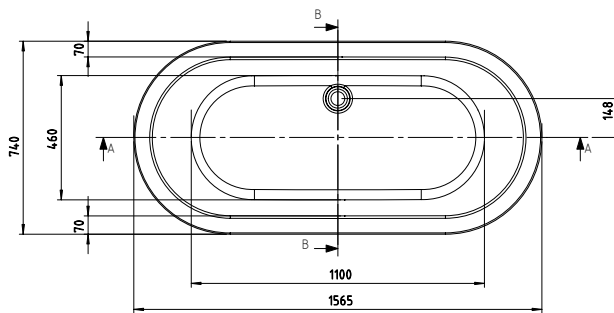

**ytermått**

badkar

**westerbergs
deep r 1600**

Ett stilfullt fristående badkar i akryl utan synliga fötter (4 st ställbara, 25 mm). Generöst baddjup, 420 mm.

Mått L:1565 B:740 H:580 mm. Vattenmängd 225 liter.

Art nr. 20051045 vitt

Art nr. 20051046 svart/vitt

bra att veta

Westerbergs deep r 1600 är tillverkat i glasfiberförstärkt sanitetsakryl. Det är ett slitstarkt material som både håller värmen bra och är enkelt att rengöra. Om karet skulle skadas är det lätt att polera bort eventuella repor. Tänk på att inte utsätta ytan för syror, ammoniak eller kaustiksoda. För att rengöra och bibehålla glansen, använd Westerbergs CLEANKIT. Levereras med avloppssats i krom.