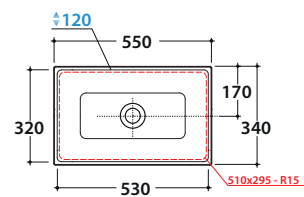

# GLOBO

Cod. **FO057.BI**

Lavabo 55. Con foro troppo pieno. Installazione sottopiano .Peso 12 kg

*Under top basin 55 cm with overflow hole. Weight 12 kg.v*