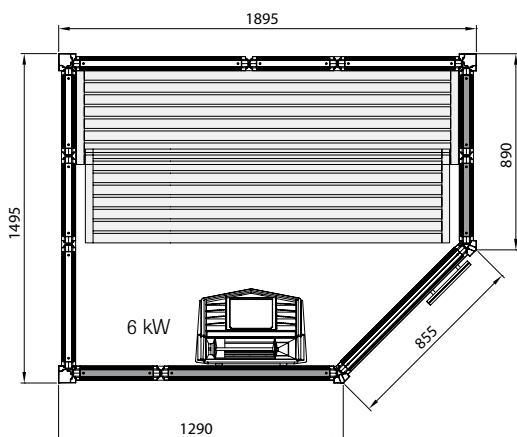

Generös på insidan, men snål på utsidan.

Våra svenska formgivare har utmanat sig själva genom att designa en praktisk funktion kombinerat med en stilfull relaxmiljö för den kräsne livsnjutaren. Men Tylö bastu i1915/c utmärker sig också genom sin sinnrika litenhet. Bastun har de sparsamma måtten 1895 x 1495 mm, höjd 2100 mm.