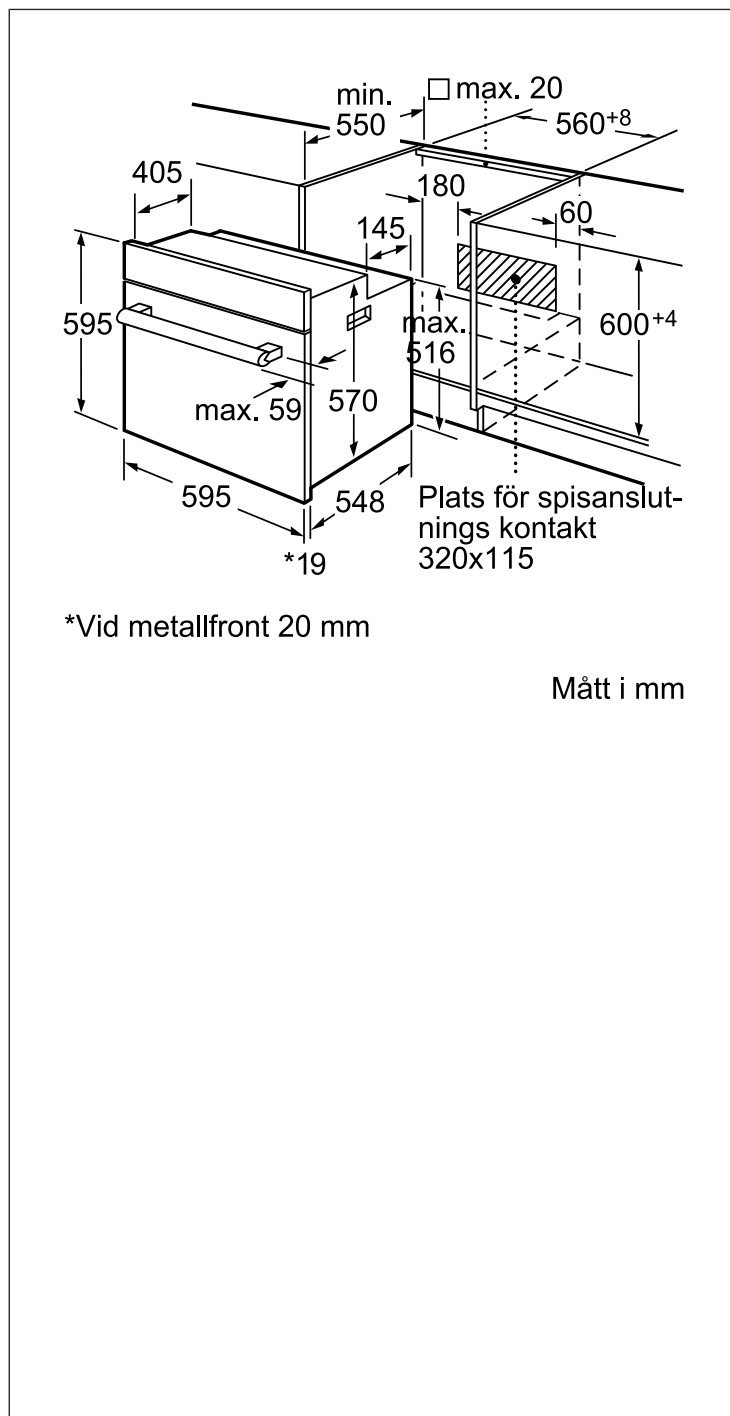

Inbyggnadsspis

Svart
HEA 23B161S

BOSCH

Invented for life

Basfakta

Anslutningseffekt (W): 11100

Mått i mm (H x B x D): 595 x 595 x 548

Nischmått i mm (H x B x D): 600 x 560 x 550

Anslutningskabelns längd (cm): 120.0

Övriga fakta

Spänning (V): 220-240

Skapad: 2014-05-14

*Vid metallfront 20 mm

Mått i mm