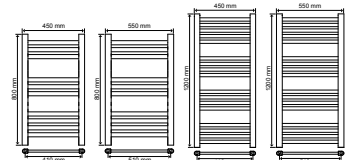

NORO STAR (sid 152) Mått är angivet i mm.

- Handdukstork av kromat stål.
- Kan kombineras med el eller vattenanslutning.
- Levereras utan elpatron.
- Ej VVC-värmesystem.

Modell	Art.nr.	BxDxH	Färg	Vattenvolym (L)	Pris
450–800	0825	450×50–70×800	Krom	2,5	2995:-
550–800	0835	550×50–70×800	Krom	2,7	3595:-
450–1200	0830	450×50–70×1200	Krom	4,3	3595:-
550–1200	0840	550×50–70×1200	Krom	4,5	3995:-