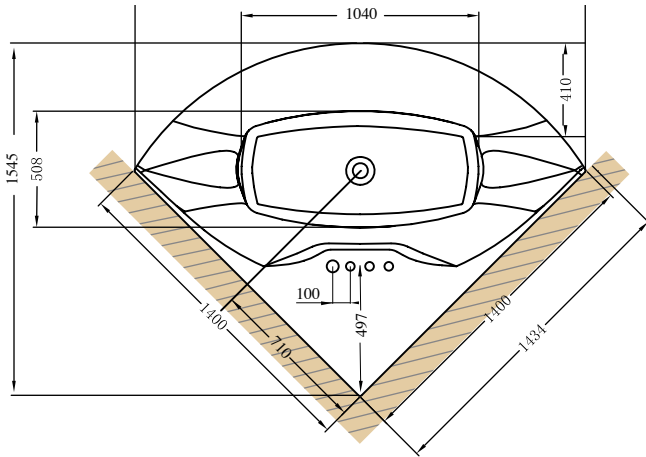

NORO STAR (sid 139)

TILLBEHÖR

NORO Clean & Aroma kit innehållande klortabletter 3T två stycken, desinficeringsvätska 125ml och doftolja fur, 250ml, för att regelbundet rengöra och hålla karet rent från bakterier. En behagfull arom för att ytterligare öka känslan och välbefinnandet med ett väldoftande bad.

Modell	Art.nr.	Pris
Clean & Aroma Kit	0065	695:-

MASSAGEBADKAR

Våra svensktillverkade massagebadkar håller absolut högsta klass gällande kvalitet och prestanda och kan väljas med olika utrustningsnivåer. Alla kar testkörs grundligt och precist före leverans.

Vattentrycket masserar zonmässigt direkt mot utvalda punkter på kroppen och vid behov kan du reglera luften i jetstrålarna för att få önskad massageeffekt. De flesta kar är utrustade med terapibelysning med LED lampor.

Luftmassage med tusentals luftbubblor från karetets botten för en mjukare massage samt inbyggd vattenvärmare som gör att vattnet inte svalnar av. Alla våra kar säljs med front men går alldeles utmärkt att bygga in. Tänk på att ha god ventilation. Väljer du att bygga in karet, måste du tänka på att karet ska kunna lyftas ut (vid ev service).

Karen har fem års garanti på sanitetsakrylen, i övrigt gäller konsumentverkets rekommendationer.

Elanslutningar ska göras av behörig elinstallatör.

PRIS	RELOUNGE HÖGER 150				RELOUNGE VÄNSTER 150				RELOUNGE HÖGER 160				RELOUNGE VÄNSTER 160				STAR 140				SAND HÖGER 160				SAND VÄNSTER 160			
	BRONZE	SILVER	GOLD	PLATINUM	BRONZE	SILVER	GOLD	PLATINUM	BRONZE	SILVER	GOLD	PLATINUM	BRONZE	SILVER	GOLD	PLATINUM	BRONZE	SILVER	GOLD	PLATINUM	BRONZE	SILVER	GOLD	PLATINUM	BRONZE	SILVER	GOLD	PLATINUM
Art.nr.	0105	0106	0107	0108	0100	0101	0102	0103	0110	0111	0112	0113	0115	0116	0117	0118	0130	0131	0132	0133	0125	0126	0127	0128	0120	0121	0122	0123
6 SIDOJETS		•	•	•		•	•	•		•	•	•		•	•	•		•	•	•		•	•	•		•	•	•
6 RYGGJETS		•	•	•		•	•	•		•	•	•		•	•	•		•	•	•		•	•	•		•	•	•
2 FOTJETS			•	•			•	•			•	•			•	•			•	•			•	•			•	•
UPPVÄRMT LUFTSYSTEM	•			•	•			•	•			•	•			•	•			•	•			•	•			•
FRONT	•	•	•	•	•	•	•	•	•	•	•	•	•	•	•	•	•	•	•	•	•	•	•	•	•	•	•	•
GAVEL	•	•	•	•	•	•	•	•	•	•	•	•	•	•	•	•	•	•	•	•	•	•	•	•	•	•	•	•
HELSVETSAT STATIV	•	•	•	•	•	•	•	•	•	•	•	•	•	•	•	•	•	•	•	•	•	•	•	•	•	•	•	•
TERAPIBELYSNING			•	•			•	•			•	•			•	•			•	•			•	•			•	•
VATTENVÄRMARE 1500W			•	•			•	•			•	•			•	•			•	•			•	•			•	•
NORO TROPIC BLANDARE	•	•	•	•	•	•	•	•	•	•	•	•	•	•	•	•	•	•	•	•	•	•	•	•	•	•	•	•
1100 W EFFECT WATT PUMP	•	•	•	•	•	•	•	•	•	•	•	•	•	•	•	•	•	•	•	•	•	•	•	•	•	•	•	•
SPÄNNING 230 VOLT	•	•	•	•	•	•	•	•	•	•	•	•	•	•	•	•	•	•	•	•	•	•	•	•	•	•	•	•
JORDFELSBRYTARE KRÄVS	•	•	•	•	•	•	•	•	•	•	•	•	•	•	•	•	•	•	•	•	•	•	•	•	•	•	•	•
UPPSÄKRING AMPERE 10	•	•			•	•			•	•			•	•			•	•			•	•			•	•		
UPPSÄKRING AMPERE 13			•				•				•				•				•				•				•	
UPPSÄKRING AMPERE 16				•				•				•				•				•				•				•
5 ÅRS GARANTI SANITETSAKRYL	•	•	•	•	•	•	•	•	•	•	•	•	•	•	•	•	•	•	•	•	•	•	•	•	•	•	•	•
INKLUSIVE BOTTENVENTIL	•	•	•	•	•	•	•	•	•	•	•	•	•	•	•	•	•	•	•	•	•	•	•	•	•	•	•	•
650 W EFFEKT KOMPRESSOR	•				•				•				•				•				•				•			
PNEUMATISK START	•	•	•	•	•	•	•	•	•	•	•	•	•	•	•	•	•	•	•	•	•	•	•	•	•	•	•	•
NORO SOUNDLESS SYSTEM	•	•	•	•	•	•	•	•	•	•	•	•	•	•	•	•	•	•	•	•	•	•	•	•	•	•	•	•
BADDJUP (MM)	495				495				495				495				495				500				500			
VATTENMÄNGD (L)	220				220				250				250				388				330				330