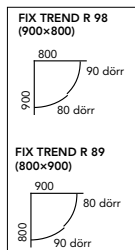

Klarglas.

Frostad.

NORO FIX TREND R (sid 98-101)

- 5 mm säkerhetsglas och magnetstängning.
- Lyftgångjärn, 5 mm.
- Svängbara dörrar.
- Silvermatt profil.
- Klarar utvändig rördragning, upp till 35 mm från vägg.

Modell	Art.nr.	BxDxH	Justerbar	Färg	Pris
Fix Trend R 88	2300	800x800x1950	790-810	Klarglas	4495:-
Fix Trend R 89	2302	800x900x1950	790/810-890/910	Klarglas	4495:-
Fix Trend R 99	2305	900x900x1950	890-910	Klarglas	4495:-
Fix Trend R 98	2307	900x800x1950	890/910-790/810	Klarglas	4495:-
Fix Trend R 88	2330	800x800x1950	790-810	Frostad	4495:-
Fix Trend R 89	2332	800x900x1950	790/810-890/910	Frostad	4495:-
Fix Trend R 99	2335	900x900x1950	890-910	Frostad	4495:-
Fix Trend R 98	2337	900x800x1950	890/910-790/810	Frostad	4495:-
Fix Trend R 88	2310	800x800x1950	790-810	Sotad	4495:-
Fix Trend R 89	2312	800x900x1950	790/810-890/910	Sotad	4495:-
Fix Trend R 99	2315	900x900x1950	890-910	Sotad	4495:-
Fix Trend R 98	2317	900x800x1950	890/910-790/810	Sotad	4495:-
Fix Trend R 88	2340	800x800x1950	790-810	Vallmo	4495:-
Fix Trend R 89	2342	800x900x1950	790/810-890/910	Vallmo	4495:-
Fix Trend R 99	2345	900x900x1950	890-910	Vallmo	4495:-
Fix Trend R 98	2347	900x800x1950	890/910-790/810	Vallmo	4495:-