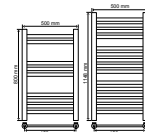

NORO SAND (sid 151) Mått är angivet i mm.

- Handdukstork av kromat stål.
- Kan kombineras med el eller vattenanslutning.
- Levereras utan elpatron.
- Ej VVC-värmesystem.

Modell	Art.nr.	BxDxH	Färg	Vattenvolym (L)	Pris
800	0810	500×50–70×800	Krom	3,6	4495:-
1150	0805	500×50–70×1148	Krom	5,6	4995:-