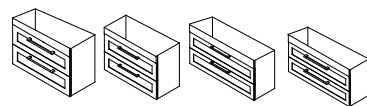

BADRUMSMÖBLER

	Modell	Art.nr.	BxDxH	Färg	Pris	
TVÄTTSTÄLLSSKÅP - Självstängande samt dämpande lådskenor. - Integrerade handtag. - Små fack för förvaring insida lådor. - Levereras monterad.	600	764786-1	590×325×530	Vit matt ramlucka	4800:-	
	750	764787-1	740×325×530	Vit matt ramlucka	5100:-	
	900	764788-1	890×325×530	Vit matt ramlucka	5400:-	
	1050	764790-1	1040×325×530	Vit matt ramlucka	6000:-	
SPEGELSKÅP - Överbelysning LED. - Integrerade handtag. - Fyra st. glashyllor. - Förberedd för jordfelsbrytare.	600 hö	764795-1	600×200×720	Vit matt ramlucka	3995:-	
	600 vä	764795-2	600×200×720	Vit matt ramlucka	3995:-	
	750	764796-1	750×200×720	Vit matt ramlucka	4195:-	
	900	764797-1	900×200×720	Vit matt ramlucka	4495:-	
	1050	764798-1	1050×200×720	Vit matt ramlucka	4995:-	
HALVSKÅP - Självstängande och dämpande gångjärn. - Handtag ingår. - Två st. glashyllor samt två fasta hyllplan. - Skåp och toppskiva krävs för komplett möbel.	340 Skåp	764800-1	320×310×834	Vit matt ramlucka	1900:-	
	340 Toppskiva	764802-1	340×320×25	Vit matt	195:-	
HÖGSKÅP - Självstängande och dämpande gångjärn. - Handtag ingår. - Fyra st. glashyllor samt två fasta hyllplan. 2 skåp och toppskiva krävs för komplett möbel.	340 Skåp	764800-1	320×310×834	Vit matt ramlucka	1900:-	
	340 Skåp	764800-1	320×310×834	Vit matt ramlucka	1900:-	
	340 Toppskiva	764802-1	340×320×25	Vit matt	195:-