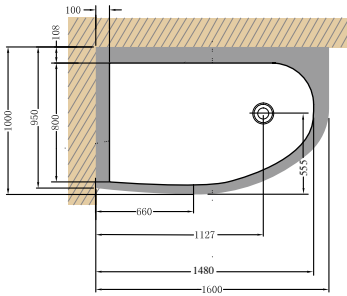

NORO SOFT (sid 137)

1. NORO SOFT VÄNSTER

2. NORO SOFT HÖGER

NORO CUBIC (sid 136)

3. NORO CUBIC VÄNSTER 160

4. NORO CUBIC HÖGER 160

5. NORO CUBIC VÄNSTER 150

6. NORO CUBIC HÖGER 150

NORO ROUND 140 (sid 136)

7. NORO ROUND

TILLBEHÖR BADKAR

NORO BLANDARPAKET

NORO Tropic sargblandare med vattenutkast. Blandarpaketet passar till Single, Cubic, Soft, och Round badkar. (1+2)

- (1) NORO TROPIC SARGBLANDARE ART.NR. 0070 PRIS: 1995:-
- (2) NORO TROPIC VATTENUTKAST ART.NR. 0072 PRIS: 995:-

	Art.nr.	LxBxH (mm)	Baddjup (mm)	Max Vattenmängd (l)	Ställbara fötter	Inklusive bottenventil	Pris
1. NORO SOFT VÄNSTER	0158	1600x1000x650	500	330	Ja	Ja	12 495:-
2. NORO SOFT HÖGER	0160	1600x1000x650	500	330	Ja	Ja	12 495:-
3. NORO CUBIC VÄNSTER 160	0154	1600x700x630	495	250	Ja	Ja	12 495:-
4. NORO CUBIC HÖGER 160	0156	1600x700x630	495	250	Ja	Ja	12 495:-
5. NORO CUBIC VÄNSTER 150	0150	1500x700x630	495	220	Ja	Ja	12 495:-
6. NORO CUBIC HÖGER 150	0152	1500x700x630	495	220	Ja	Ja	12 495:-
7. NORO ROUND 140	0162	1400x1400x675	495	388	Ja	Ja	12 495:-