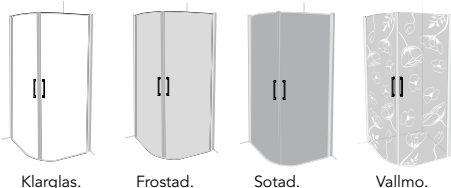

DUSCHAR

Mått är angivet i mm.

NORO ART ICE FRIENDSHIP (sid 94)

- 6 mm härdat säkerhetsglas och magnetstängning.
- Lyftgångjärn, 5 mm.
- Svängbara dörrar, 180 grader.
- Aluminiumprofil, silvermatt finish.
- Klarar utvändig rördragning upp till 35 mm från vägg.

Modell	Art.nr.	BxDxH	Justerbar	Pris
Ice R 99 ART	2041	900x900x2000	890-910	8995:-

NORO SHINE (sid 96)

- 6 mm härdat säkerhetsglas och magnetstängning.
- Handtag i förkromat rostfritt stål.
- Lyftgångjärn, 5 mm.
- Svängbara dörrar, 180 grader.
- Silvermatt aluminiumprofil.
- Klarar utvändig rördragning upp till 35 mm från vägg.

Modell	Art.nr.	BxDxH	Justerbar	Färg	Pris
Shine 900	2060	900x900x2000	890-910	Alu.	6495:-
Shine 1000	2062	1000x1000x2000	990-1010	Alu.	6995:-

Alla justermått gäller utvändig väggprofil.

Sotad.

Vallmo.

NORO FIX TREND R (sid 98-101)

- 5 mm säkerhetsglas och magnetstängning.
- Lyftgångjärn, 5 mm.
- Svängbara dörrar.
- Silvermatt profil.
- Klarar utvändig rördragning, upp till 35 mm från vägg.

Modell	Art.nr.	BxDxH	Justerbar	Färg	Pris
Fix Trend R 88	2300	800x800x1950	790-810	Klarglas	4495:-
Fix Trend R 89	2302	800x900x1950	790/810-890/910	Klarglas	4495:-
Fix Trend R 99	2305	900x900x1950	890-910	Klarglas	4495:-
Fix Trend R 98	2307	900x800x1950	890/910-790/810	Klarglas	4495:-
Fix Trend R 88	2330	800x800x1950	790-810	Frostad	4495:-
Fix Trend R 89	2332	800x900x1950	790/810-890/910	Frostad	4495:-
Fix Trend R 99	2335	900x900x1950	890-910	Frostad	4495:-
Fix Trend R 98	2337	900x800x1950	890/910-790/810	Frostad	4495:-
Fix Trend R 88	2310	800x800x1950	790-810	Sotad	4495:-
Fix Trend R 89	2312	800x900x1950	790/810-890/910	Sotad	4495:-
Fix Trend R 99	2315	900x900x1950	890-910	Sotad	4495:-
Fix Trend R 98	2317	900x800x1950	890/910-790/810	Sotad	4495:-
Fix Trend R 88	2340	800x800x1950	790-810	Vallmo	4495:-
Fix Trend R 89	2342	800x900x1950	790/810-890/910	Vallmo	4495:-
Fix Trend R 99	2345	900x900x1950	890-910	Vallmo	4495:-
Fix Trend R 98	2347	900x800x1950	890/910-790/810	Vallmo	4495:-

NORO NOVA (sid 102)

- 6 mm säkerhetsglas och magnetstängning.
- Svängbara dörrar.
- Silvermatt profil.
- Klarar utvändig rördragning, upp till 20 mm från vägg.

Modell	Art.nr.	BxDxH	Justerbar	Färg	Pris
Nova 900	2400	900x900x1950	850-900	Klarglas	3995:-

NORO SNOW R KLARGLAS (sid 103)

- 6 mm härdat säkerhetsglas.
- Fjäderbelastade hjul med kullager.
- Aluminiumprofil, silvermatt finish.
- Klarar utvändig rördragning upp till 35 mm från vägg.

Modell	Art.nr.	BxDxH	Öppning	Justerbar	Färg	Pris
Snow R 88SMC	2015	800x800x1950	420	790-810	Klarglas	4995:-
Snow R 99SMC	2016	900x900x1950	420	890-910	Klarglas	4995:-
Snow R 79SMC*	2017	700x900x1950	380	690-710/890-910	Klarglas	4995:-

*Duschen är vändbar.

NORO FIX TREND C (sid 104)

- 5 mm säkerhetsglas och magnetstängning.
- Lyftgångjärn, 5 mm.
- Svängbara dörrar.
- Silvermatt profil.
- Klarar utvändig rördragning, upp till 35 mm från vägg.

Modell	Art.nr.	BxDxH	Justerbar	Färg	Pris
Fix Trend C 88	2370	800x800x1950	790-810	Klarglas	4495:-
Fix Trend C 99	2375	900x900x1950	890-910	Klarglas	4495:-
Fix Trend C 89	2372	800x900x1950	790/810-890/910	Klarglas	4495:-

NORO ICE SD KLARGLAS (sid 105)

- Magnetstängning.
- 6 mm härdat säkerhetsglas.
- Lyftgångjärn, 5 mm.
- Svängbara dörrar, 90 grader.
- Aluminiumprofil, silvermatt finish.
- Klarar utvändig rördragning upp till 35 mm från vägg.

Modell	Art.nr.	BxH	Öppning	Justerbar	Färg	Pris
Ice SD 80SMC	2008	800x2000	675	790-830	Klarglas	4495:-
Ice SD 90SMC	2009	900x2000	775	890-930	Klarglas	4495:-

NORO ICE BV KLARGLAS (sid 105)

- Svängbar badkarsvägg, 180 grader.
- 6 mm klart, härdat säkerhetsglas.
- Lyftgångjärn, 5 mm.
- Aluminiumprofil, silvermatt finish.
- Klarar utvändig rördragning upp till 35 mm från vägg.