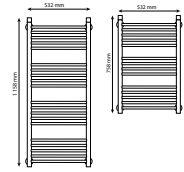

HANDDUKSTORKAR (sid 134) Mått är angivet i mm.

NORO RELOUNGE (sid 147) Mått är angivet i mm.

- Handdukstork av rostfritt stål.
- Finns för el- eller vattenanslutning.
- Levereras utan elpatron.
- Passar VVC-system.

Modell	Art.nr.	BxDxH	Färg	Vattenvolym (L)	Pris
1160	0884	532×69–85×1158	Krom	3,1	7495:-
760	0883	532×69–85×758	Krom	2,1	5495:-