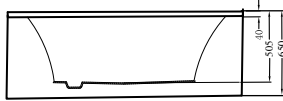

NORO SOFT (sid 137)

1. NORO SOFT VÄNSTER