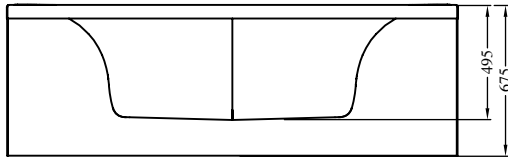

NORO STAR (sid 139)

TILLBEHÖR

NORO Clean & Aroma kit innehållande klortabletter 3T två stycken, desinficeringsvätska 125ml och doftolja fur, 250ml, för att regelbundet rengöra och hålla karet rent från bakterier. En behagfull arom för att ytterligare öka känslan och välbefinnandet med ett väldoftande bad.

Modell	Art.nr.	Pris
Clean & Aroma Kit	0065	695:-

MASSAGEBADKAR

Våra svensktillverkade massagebadkar håller absolut högsta klass gällande kvalitet och prestanda och kan väljas med olika utrustningsnivåer. Alla kar testkörs grundligt och precist före leverans.

Vattentrycket masserar zonmässigt direkt mot utvalda punkter på kroppen och vid behov kan du reglera luften i jetstrålarna för att få önskad massageeffekt. De flesta kar är utrustade med terapibelysning med LED lampor.

Luftmassage med tusentals luftbubblor från karetets botten för en mjukare massage samt inbyggd vattenvärmare som gör att vattnet inte svalnar av. Alla våra kar säljs med front men går alldeles utmärkt att bygga in. Tänk på att ha god ventilation. Väljer du att bygga in karet, måste du tänka på att karet ska kunna lyftas ut (vid ev service).

Karen har fem års garanti på sanitetsakrylen, i övrigt gäller konsumentverkets rekommendationer.

Elanslutningar ska göras av behörig elinstallatör.

PRIS	RELOUNGE HÖGER 150				RELOUNGE VÄNSTER 150				RELOUNGE HÖGER 160				RELOUNGE VÄNSTER 160				STAR 140				SAND HÖGER 160				SAND VÄNSTER 160			
	BRONZE	SILVER	GOLD	PLATINUM	BRONZE	SILVER	GOLD	PLATINUM	BRONZE	SILVER	GOLD	PLATINUM	BRONZE	SILVER	GOLD	PLATINUM	BRONZE	SILVER	GOLD	PLATINUM	BRONZE	SILVER	GOLD	PLATINUM	BRONZE	SILVER	GOLD	PLATINUM
Art.nr.	0105	0106	0107	0108	0100	0101	0102	0103	0110	0111	0112	0113	0115	0116	0117	0118	0130	0131	0132	0133	0125	0126	0127	0128	0120	0121	0122	0123
6 SIDOJETS		•	•	•		•	•	•		•	•	•		•	•	•		•	•	•		•	•	•		•	•	•
6 RYGGJETS		•	•	•		•	•	•		•	•	•		•	•	•		•	•	•		•	•	•		•	•	•
2 FOTJETS			•	•			•	•			•	•			•	•			•	•			•	•			•	•
UPPVÄRMT LUFTSYSTEM	•			•	•			•	•			•	•			•	•			•	•			•	•			•
FRONT	•	•	•	•	•	•	•	•	•	•	•	•	•	•	•	•	•	•	•	•	•	•	•	•	•	•	•	•
GAVEL	•	•	•	•	•	•	•	•	•	•	•	•	•	•	•	•	•	•	•	•	•	•	•	•	•	•	•	•
HELSVETSAT STATIV	•	•	•	•	•	•	•	•	•	•	•	•	•	•	•	•	•	•	•	•	•	•	•	•	•	•	•	•
TERAPIBELYSNING			•	•			•	•			•	•			•	•			•	•			•	•			•	•
VATTENVÄRMARE 1500W			•	•			•	•			•	•			•	•			•	•			•	•			•	•
NORO TROPIC BLANDARE	•	•	•	•	•	•	•	•	•	•	•	•	•	•	•	•	•	•	•	•	•	•	•	•	•	•	•	•
1100 W EFFECT WATT PUMP	•	•	•	•	•	•	•	•	•	•	•	•	•	•	•	•	•	•	•	•	•	•	•	•	•	•	•	•
SPÄNNING 230 VOLT	•	•	•	•	•	•	•	•	•	•	•	•	•	•	•	•	•	•	•	•	•	•	•	•	•	•	•	•
JORDFELSBRYTARE KRÄVS	•	•	•	•	•	•	•	•	•	•	•	•	•	•	•	•	•	•	•	•	•	•	•	•	•	•	•	•
UPPSÄKRING AMPERE 10	•	•			•	•			•	•			•	•			•	•			•	•			•	•		
UPPSÄKRING AMPERE 13			•				•				•				•				•				•				•	
UPPSÄKRING AMPERE 16				•				•				•				•				•				•				•
5 ÅRS GARANTI SANITETSAKRYL	•	•	•	•	•	•	•	•	•	•	•	•	•	•	•	•	•	•	•	•	•	•	•	•	•	•	•	•
INKLUSIVE BOTTENVENTIL	•	•	•	•	•	•	•	•	•	•	•	•	•	•	•	•	•	•	•	•	•	•	•	•	•	•	•	•
650 W EFFEKT KOMPRESSOR	•				•				•				•				•				•				•			
PNEUMATISK START	•	•	•	•	•	•	•	•	•	•	•	•	•	•	•	•	•	•	•	•	•	•	•	•	•	•	•	•
NORO SOUNDLESS SYSTEM	•	•	•	•	•	•	•	•	•	•	•	•	•	•	•	•	•	•	•	•	•	•	•	•	•	•	•	•
BADDJUP (MM)	495				495				495				495				495				500				500			
VATTENMÄNGD (L)	220				220				250				250				388				330				330