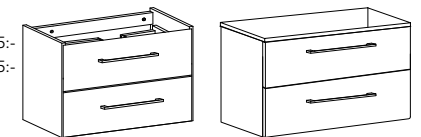

TVÄTTSTÄLLSSKÅP

- Självstängande samt dämpande lådskenor.
- Fack för småförvaring i låda.
- Handtag ingår. Levereras monterad.

Modell	Art.nr.	BxDxH	Färg
900	1500	890×460×600	Vit matt
1200	1501	1190×460×600	Vit matt

Pris
4 285:-
4 495:-