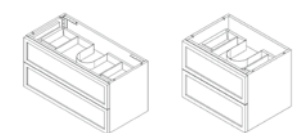

TVÄTTSTÄLLSSKÅP

- Självstängande samt dämpande lådskenor.
- Integrerade handtag i ramen.
- Fack för småförvaring i lådor.
- Levereras monterad.

Modell	Art.nr.	BxDxH	Färg
600	1392	590×435×455	Vit matt ramfront
900	1393	890×435×455	Vit matt ramfront

Pris
4 995:-
5 995:-