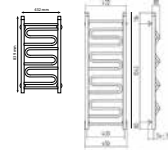

NORO SEASIDE (sid 148) Mått är angivet i mm.

- Handdukstork av rostfritt stål för el- eller vattenanslutning. Levereras utan elpatron.
- Till denna handdukstork passar endast NORO Terma elpatron. Passar VVC-system.

Modell	Art.nr.	BxDxH	Färg	Vattenvolym (L)	Pris
800	0880	432×119–135×839	Krom	1,8	4995:-
1200	0882	432×119–135×1158	Krom	2,7	6995:-