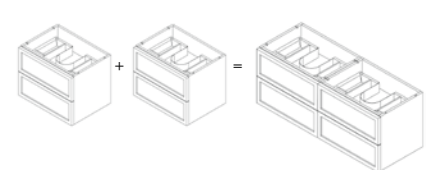

TVÄTTSTÄLLSSKÅP 1200 FÖR BÄNKSKIVA

- Kombination av skåp framtaget för bänkskiva 1200mm. För att få ett tvättställsskåp 1200mm behövs 2 st 600-skåp, 1st bänkskiva samt 1st monteringskit.
- Behövs för montering av två 600-skåp.

Modell	Art.nr.	BxDxH	Färg
600	1392	590×435×455	Vit matt ramfront
600		590×435×455	Vit matt ramfront

Pris
4 995:-
4 995:-