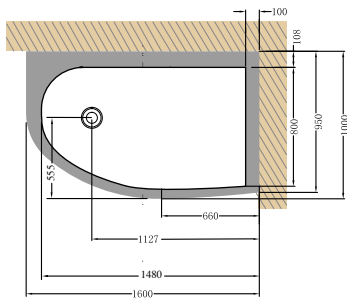

NORO SOFT (sid 137)

1. NORO SOFT VÄNSTER

2. NORO SOFT HÖGER