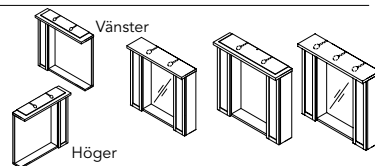

BADRUMSMÖBLER

	Modell	Art.nr.	BxDxH	Färg	Pris	
TVÄTTSTÄLLSSKÅP - Självstängande samt dämpande lådskenor. - Integrerade handtag. - Små fack för förvaring insida lådor. - Levereras monterad.	600	764786-1	590×325×530	Vit matt ramlucka	4800:-	
	750	764787-1	740×325×530	Vit matt ramlucka	5100:-	
	900	764788-1	890×325×530	Vit matt ramlucka	5400:-	
	1050	764790-1	1040×325×530	Vit matt ramlucka	6000:-	
SPEGELSKÅP - Överbelysning LED. - Integrerade handtag. - Fyra st. glashyllor. - Förberedd för jordfelsbrytare.	600 hö	764795-1	600×200×720	Vit matt ramlucka	3995:-	
	600 vä	764795-2	600×200×720	Vit matt ramlucka	3995:-	
	750	764796-1	750×200×720	Vit matt ramlucka	4195:-	
	900	764797-1	900×200×720	Vit matt ramlucka	4495:-	
	1050	764798-1	1050×200×720	Vit matt ramlucka	4995:-	
HALVSKÅP - Självstängande och dämpande gångjärn. - Handtag ingår. - Två st. glashyllor samt två fasta hyllplan. - Skåp och toppskiva krävs för komplett möbel.	340 Skåp	764800-1	320×310×834	Vit matt ramlucka	1900:-	
	340 Toppskiva	764802-1	340×320×25	Vit matt	195:-	
HÖGSKÅP - Självstängande och dämpande gångjärn. - Handtag ingår. - Fyra st. glashyllor samt två fasta hyllplan. 2 skåp och toppskiva krävs för komplett möbel.	340 Skåp	764800-1	320×310×834	Vit matt ramlucka	1900:-	
	340 Skåp	764800-1	320×310×834	Vit matt ramlucka	1900:-	
	340 Toppskiva	764802-1	340×320×25	Vit matt	195:-