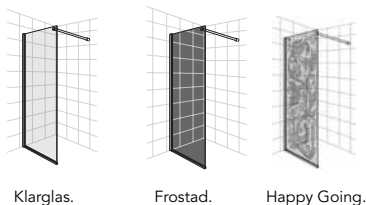

NORO FROST DV, KLARGLAS, FROSTAT GLAS, HAPPY GOING (sid 92-108)

- 8 mm härdat säkerhetsglas.
- Draperistång 120 cm som är lätt att kapa till önskad längd.
- Polerad kraftig aluminiumprofil, silvermatt finish.
- Klarar golvfäll på upp till 10 mm. Profil för utvändig rördragning finns att köpa till.

Modell	Art.nr.	BxDxH	Öppning	Färg	Pris
Frost DV 70	2027	700×1200×2000	<1200	Klarglas	2695:-
Frost DV 80	2028	800×1200×2000	<1200	Klarglas	2695:-
Frost DV 90	2029	900×1200×2000	<1200	Klarglas	2695:-
Frost DV 115	203001	1150×1200×2000	<1200	Klarglas	4190:-
Frost DV 70	2031	700×1200×2000	<1200	HG	4495:-
Frost DV 80	2032	800×1200×2000	<1200	HG	4495:-
Frost DV 90	2033	900×1200×2000	<1200	HG	4495:-
Frost DV 115	203401	1150×1200×2000	<1200	HG	6190:-
Frost DV 70	2042	700×1200×2000	<1200	Frostat glas	3495:-
Frost DV 80	2043	800×1200×2000	<1200	Frostat glas	3495:-
Frost DV 90	2044	900×1200×2000	<1200	Frostat glas	3495:-
Frost DV 115	2045	1150×1200×2000	<1200	Frostat glas	6190:-