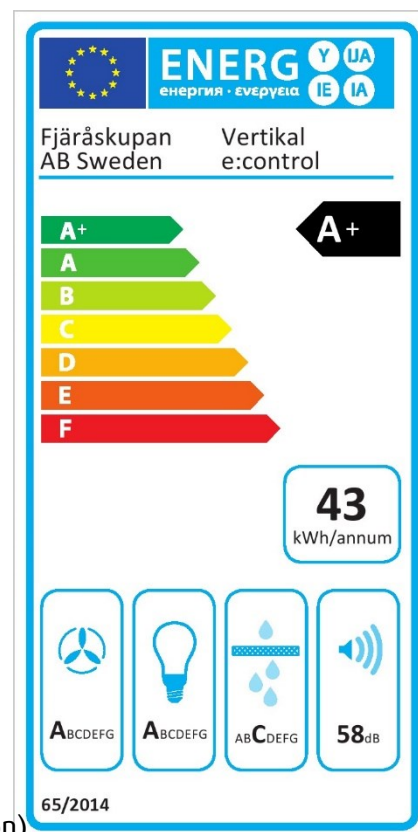

Vertikal

Väggmonterad

Standardbredder: 60 cm, 70 cm, 80cm, 90 cm

Djup: 48 cm

Elanslutning: Jordad stickkontakt 1,3m
230V-1.5A-50Hz

Max effekt standardmotor: 176 Watt

Totaleffekt standardmotor: 194 Watt

Luftmängd friblåsande: 900 m³/h
(EC standardmotor, EBM Papst)

vid högsta normalläge (5)*: 7 Pascal

Osugptagning 75%: 42 l/s

Osugptagning 30 l/s: 68 %

Typ av installation: Vägghängd

Typ av belysning: 6 st

Effekt belysning: 16,5 Watt

Färgtemperatur: Ca 2700 kalvin

Belysning max*: 982 Lux, 16,5 Watt

Lägsta dimmer*: 14 Lux, 2 Watt

Fettfilter: Maskindiskbara aluminiumfilter

Fläktstyrning: 5 hastigheter + 3 intensivlägen

**Timerstyrd
efterventilation:** Ja, 15 min

Periodisk ventilation: Ja, kräver Bluetooth-enhet

Fjärrkontroll: Tillval

Bluetooth-enhet: Tillval (ej möjligt vid Centralventilation)

Relä utgång: Ja

**Kanalanslutning
standardmotor:** 150 mm

*Alla mätningar avser 90-95 cm bred kupa, standardmotor och standard belysning.
Mätningarna gjorda efter användarliknande förhållanden; 2m lång 160mm kanal, och 1st 90° böj.