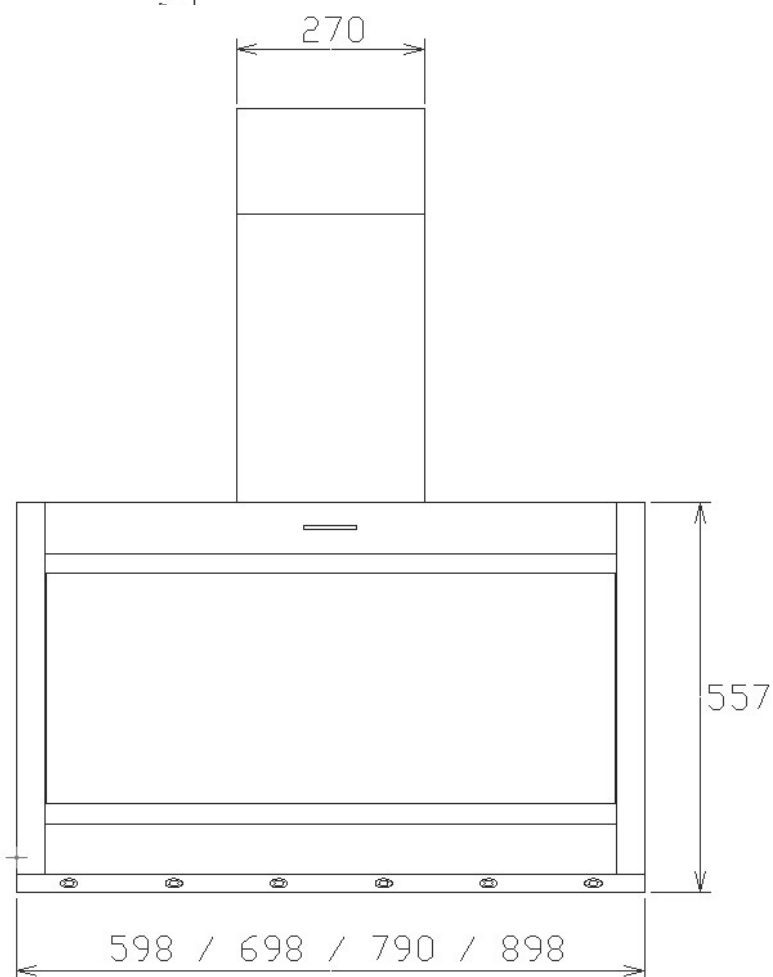

Kolfilter: Kolfilter monterat i kupan, tål maskindisk

*Alla mätningar avser 90-95 cm bred kupa, standardmotor och standard belysning.
Mätningarna gjorda efter användarliknande förhållanden; 2m lång 160mm kanal, och 1st 90° böj.

*Alla mätningar avser 90-95 cm bred kupa, standardmotor och standard belysning.
Mätningarna gjorda efter användarliknande förhållanden; 2m lång 160mm kanal, och 1st 90' böj.

Baksida

Framifrån

*Alla mätningar avser 90-95 cm bred kupa, standardmotor och standard belysning.
Mätningarna gjorda efter användarliknande förhållanden; 2m lång 160mm kanal, och 1st 90° böj.

Ovansida

Sida

*Alla mätningar avser 90-95 cm bred kupa, standardmotor och standard belysning.
Mätningarna gjorda efter användarliknande förhållanden; 2m lång 160mm kanal, och 1st 90° böj.