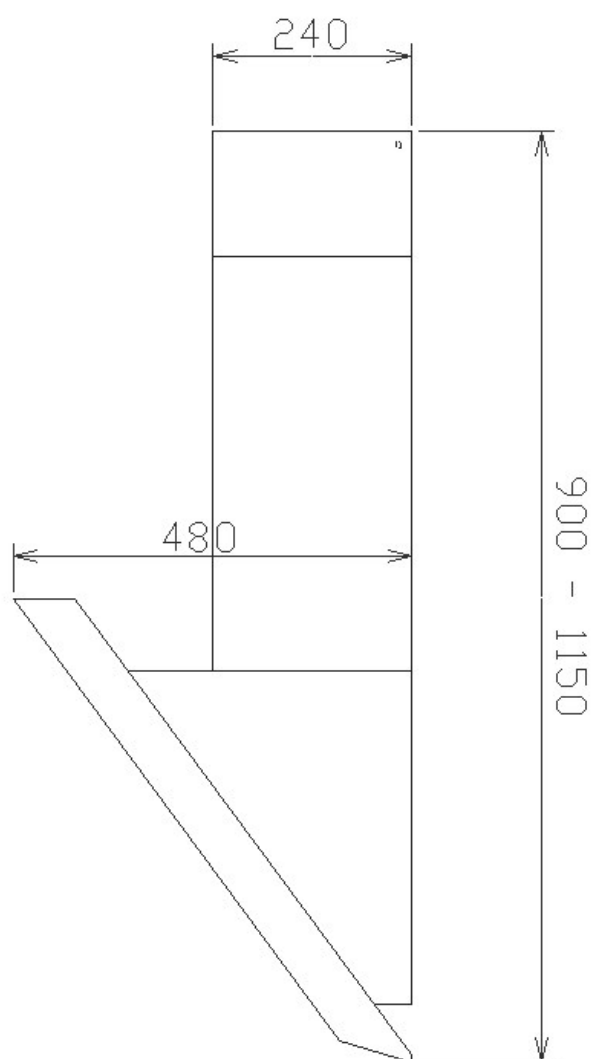

*Alla mätningar avser 90-95 cm bred kupa, standardmotor och standard belysning.
Mätningarna gjorda efter användarliknande förhållanden; 2m lång 160mm kanal, och 1st 90' böj.

Baksida

Framifrån

*Alla mätningar avser 90-95 cm bred kupa, standardmotor och standard belysning.
Mätningarna gjorda efter användarliknande förhållanden; 2m lång 160mm kanal, och 1st 90° böj.

Ovansida

Sida

*Alla mätningar avser 90-95 cm bred kupa, standardmotor och standard belysning.
Mätningarna gjorda efter användarliknande förhållanden; 2m lång 160mm kanal, och 1st 90° böj.