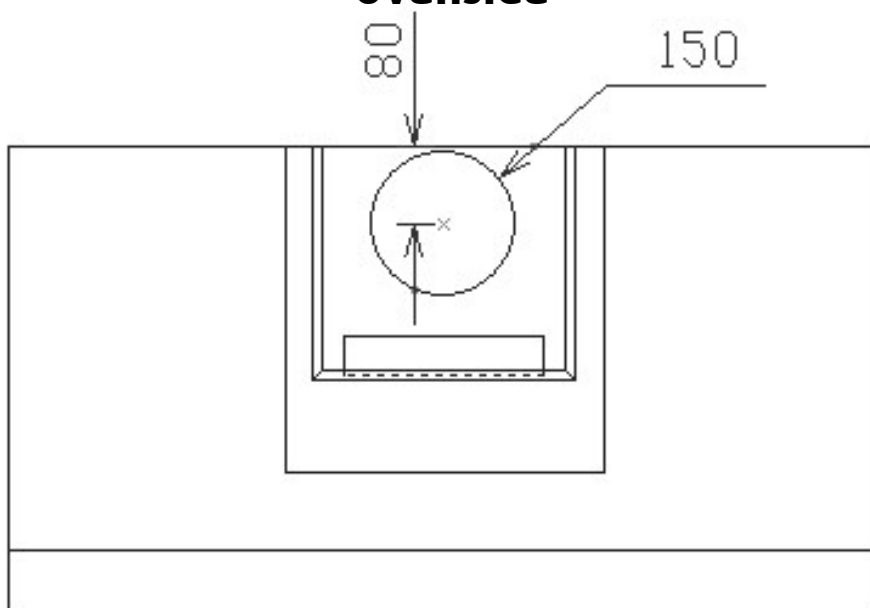

*Alla mätningar avser 90-95 cm bred kupa, standardmotor och standard belysning.
Mätningarna gjorda efter användarliknande förhållanden; 2m lång 160mm kanal, och 1st 90' böj.

Baksida

Framifrån

*Alla mätningar avser 90-95 cm bred kupa, standardmotor och standard belysning.
Mätningarna gjorda efter användarliknande förhållanden; 2m lång 160mm kanal, och 1st 90° böj.

Ovansida

Sida

*Alla mätningar avser 90-95 cm bred kupa, standardmotor och standard belysning.
Mätningarna gjorda efter användarliknande förhållanden; 2m lång 160mm kanal, och 1st 90° böj.