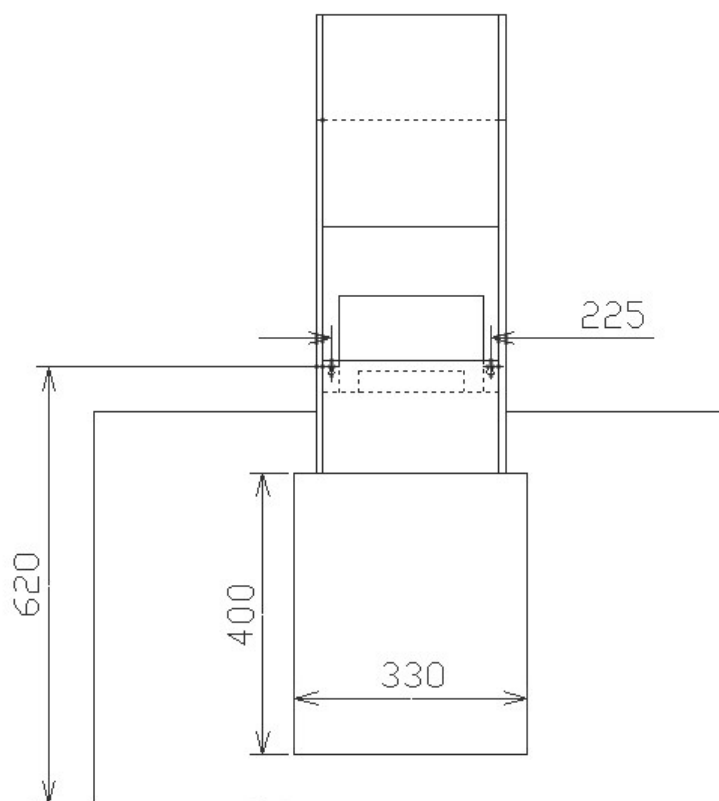

Kolfilter: Kolfilter monterat i kupan, tål maskindisk

*Alla mätningar avser 90-95 cm bred kupa, standardmotor och standard belysning.
Mätningarna gjorda efter användarliknande förhållanden; 2m lång 160mm kanal, och 1st 90° böj.

*Alla mätningar avser 90-95 cm bred kupa, standardmotor och standard belysning.
Mätningarna gjorda efter användarliknande förhållanden; 2m lång 160mm kanal, och 1st 90' böj.

Baksida

Framifrån

*Alla mätningar avser 90-95 cm bred kupa, standardmotor och standard belysning.
Mätningarna gjorda efter användarliknande förhållanden; 2m lång 160mm kanal, och 1st 90° böj.

Ovansida

Sida

*Alla mätningar avser 90-95 cm bred kupa, standardmotor och standard belysning.
Mätningarna gjorda efter användarliknande förhållanden; 2m lång 160mm kanal, och 1st 90° böj.