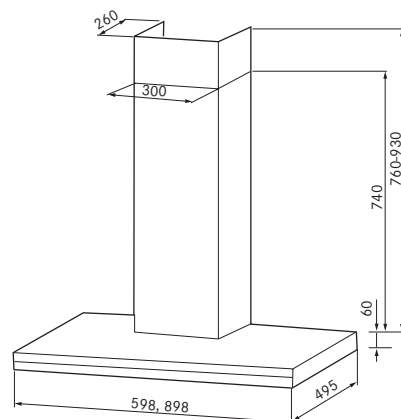

STIL VITRUM ALLIANCE VILLA

PRODUKTINFORMATION

Alliance för väggmontage. Ledbelysning. Metalltrådsfilter. Elektronisk brytare. Speciellt utvecklad för dig som bor i villa med centralfläkt. Kan forcera ventilatorn i både kök och våtrum. Sparar energi genom sin effektivitet och sinnrika styrning av hela fläktsystemet. Justerbart grund- och forceringsflöde. Timerreglerat spjäll.

ARTIKEL	ART.NR FRANKE
60 cm	110.0282.663
90 cm	110.0282.667

Bredd	60 och 90 cm
Luftmängd	365 m³/h (100 l/s)
Motoreffekt	84 W
Ljudeffektnivå	40 - 63 dB(A)
Osuppfångning	75 % vid 165 m³/h (46 l/s)
Energiklass	C
Hastigheter	3
Belysning	2 x 2 W led
Elanslutning	230 V skyddsjordad Stickproppsanslutning (lgh). Fast anslutning av behörig elektriker (villa)
Montagehöjd min	500 mm för elspis 650 mm för gasspis
Kanalanslutning	Ø 125/160 mm

Make
it
wonderful

FRANKE