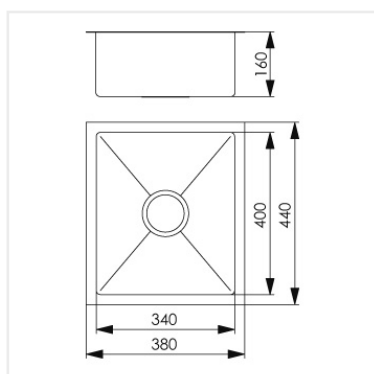

MONTERINGSSÄTT:

Inbyggnad

Undermontering

Underlimning

Planlimning

Isvetsning