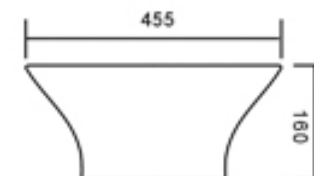

Art No. 127 32 19

CC Bakk. - B.v.hål 230

1273220 TVÄTTSTÄLL RUNT 45,5X16 MED BREDDAVLOPP

Diam. ovandel: 455
Diam. botten: 320
Höjd: 160
Ø Bl. hål 35
Ø B.v. hål 45

Art No. 127 32 20

CC Bakk. - B.v.hål 220

Måttskisser Handfat

Hafa®

Art.nr. Produkt

1273221 TVÄTTSTÄLL RUNT 46X14 MED BREDDAVLOPP

Diam. ovandel: 460

Diam. botten: 460

Höjd: 140

Ø Bl. hål 35

Ø B.v. hål 45