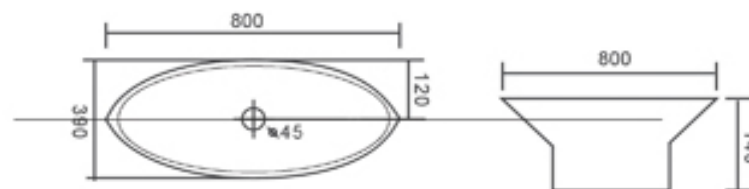

Måttskisser

Handfat

Hafa®

Art.nr.   Produkt

1273223   TVÄTTSTÄLL OVALT 80X38X14 UTAN BREDDAVLOPP

Längd ovandel: 800
Bredd ovandel: 380
Längd botten: 580
Bredd botten: 250
Höjd: 140
Ø Bl. hål   X
Ø B.v. hål   45
CC Bakk. - B.v.hål 120

Art No. 127 32 23