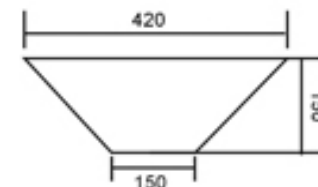

1273217 TVÄTTSTÄLL RUNT 42X15 UTAN BREDDAVLOPP

Diam. ovandel: 420

Diam. botten: 150

Höjd: 150

Ø Bl. hål X

Ø B.v. hål 45

CC Bakk. - B.v.hål 210

Art No. 127 32 17

1273218 TVÄTTSTÄLL RUNT 45X19,5 MED BREDDAVLOPP

Yttre diam: 450

Inre diam: 350

Diam. botten: 350

Höjd: 195

Höjd kant: 80

Ø Bl. hål X

Ø B.v. hål 45