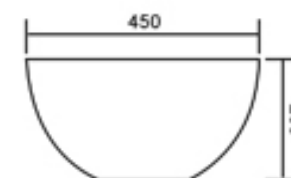

Måttkisser

Handfat

Hafa®

Art.nr.   Produkt

1273219   TVÄTTSTÄLL RUNT 45X20 MED BREDDAVLOPP

Yttre diam: 450
Inre diam: 350
Diam. botten: 390
Höjd: 200
Ø Bl. hål X
Ø B.v. hål 45

Art No. 127 32 19