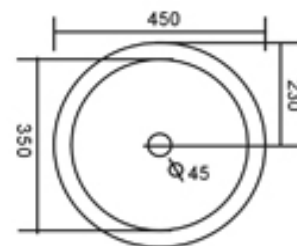

1273218 TVÄTTSTÄLL RUNT 45X19,5 MED BREDDAVLOPP

Yttre diam: 450

Inre diam: 350

Diam. botten: 350

Höjd: 195

Höjd kant: 80

Ø Bl. hål X

Ø B.v. hål 45

CC Bakk. - B.v.hål 230

Art No. 127 32 18

Måttkisser

Handfat

Hafa®

Art.nr. Produkt

1273219 TVÄTTSTÄLL RUNT 45X20 MED BREDDAVLOPP

Yttre diam: 450
Inre diam: 350
Diam. botten: 390
Höjd: 200
Ø Bl. hål X
Ø B.v. hål 45

Art No. 127 32 19

CC Bakk. - B.v.hål 230

1273220 TVÄTTSTÄLL RUNT 45,5X16 MED BREDDAVLOPP

Diam. ovandel: 455
Diam. botten: 320
Höjd: 160
Ø Bl. hål 35
Ø B.v. hål 45

Art No. 127 32 20

CC Bakk. - B.v.hål 220

Måttskisser Handfat

Höjd totalt: 815
Höjd till sits: 395
Maximal bredd: 400
Bredd botten: 225
Bredd tank: 225
Djup botten: 520
Djup tank: 160
Djup till tank: 570