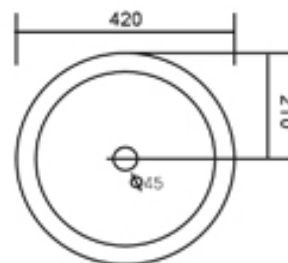

Ø Bl. hål 35

Ø B.v. hål 45

CC Bakk. - B.v.hål 230

Art No. 127 32 15

1273216 TVÄTTSTÄLL 4-KANT 50,5x46x15,5 MED BREDDAVLOPP

Längd: 505

Bredd: 460

Höjd: 155

1273217 TVÄTTSTÄLL RUNT 42X15 UTAN BREDDAVLOPP

Diam. ovandel: 420

Diam. botten: 150

Höjd: 150

Ø Bl. hål X

Ø B.v. hål 45

CC Bakk. - B.v.hål 210

Art No. 127 32 17

1273218 TVÄTTSTÄLL RUNT 45X19,5 MED BREDDAVLOPP

Yttre diam: 450

Inre diam: 350

Diam. botten: 350

Höjd: 195

Höjd kant: 80

Ø Bl. hål X

Ø B.v. hål 45

Höjd totalt: 815
Höjd till sits: 395
Maximal bredd: 400
Bredd botten: 225
Bredd tank: 225
Djup botten: 520
Djup tank: 160
Djup till tank: 570