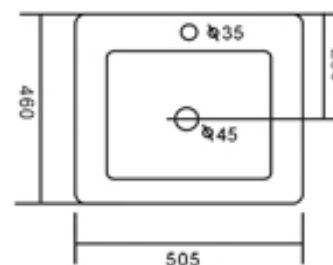

1273216   TVÄTTSTÄLL 4-KANT 50,5x46x15,5 MED BREDDAVLOPP

Längd: 505

Bredd: 460

Höjd: 155

Ø Bl. hål   35

Ø B.v. hål   45

CC Bakk. - B.v.hål 260

Art No. 127 32 16