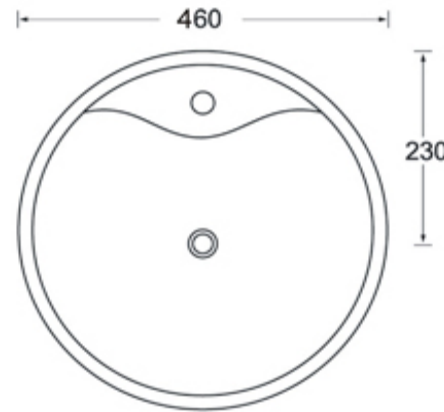

Art No. 127 32 19

CC Bakk. - B.v.hål 230

1273220 TVÄTTSTÄLL RUNT 45,5X16 MED BREDDAVLOPP

Diam. ovandel: 455
Diam. botten: 320
Höjd: 160
Ø Bl. hål 35
Ø B.v. hål 45

Art No. 127 32 20

CC Bakk. - B.v.hål 220

Måttskisser Handfat

Hafa®

Art.nr. Produkt

1273221 TVÄTTSTÄLL RUNT 46X14 MED BREDDAVLOPP

Diam. ovandel: 460

Diam. botten: 460

Höjd: 140

Ø Bl. hål 35

Ø B.v. hål 45

CC Bakk. - B.v.hål 230

Art No. 127 32 21

1273222 TVÄTTSTÄLL OVALT 55X45X13 MED BREDDAVLOPP

Längd: 550

Bredd: 450

Höjd: 130

Ø Bl. hål 35

Ø B.v. hål 45