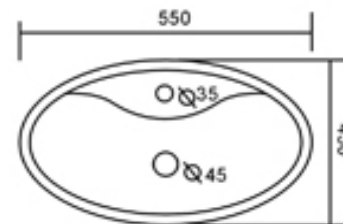

Hafa®

Art.nr. Produkt

1273221 TVÄTTSTÄLL RUNT 46X14 MED BREDDAVLOPP

Diam. ovandel: 460

Diam. botten: 460

Höjd: 140

Ø Bl. hål 35

Ø B.v. hål 45

CC Bakk. - B.v.hål 230

Art No. 127 32 21

1273222 TVÄTTSTÄLL OVALT 55X45X13 MED BREDDAVLOPP

Längd: 550

Bredd: 450

Höjd: 130

Ø Bl. hål 35

Ø B.v. hål 45

CC Bakk. - B.v.hål 230

Art No. 127 32 22

Måttskisser

Handfat

Hafa®

Art.nr. Produkt

1273223 TVÄTTSTÄLL OVALT 80X38X14 UTAN BREDDAVLOPP

Längd ovandel: 800
Bredd ovandel: 380
Längd botten: 580
Bredd botten: 250
Höjd: 140
Ø Bl. hål X
Ø B.v. hål 45
CC Bakk. - B.v.hål 120