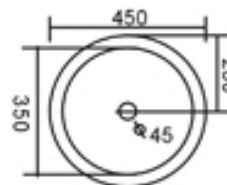

1273218   TVÄTTSTÄLL RUNT 45X19,5 MED BREDDAVLOPP

Yttre diam: 450

Inre diam: 350

Diam. botten: 350

Höjd: 195

Höjd kant: 80

Ø Bl. hål   X

Ø B.v. hål   45

CC Bakk. - B.v.hål 230

Art No. 127 32 18