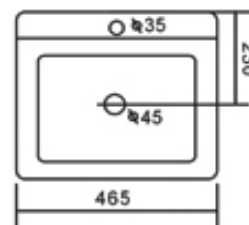

Ø Bl. hål 35

Ø B.v. hål 45

CC Bakk. - B.v.hål 230

Art No. 127 32 15

1273216 TVÄTTSTÄLL 4-KANT 50,5x46x15,5 MED BREDDAVLOPP

Längd: 505

Bredd: 460

Höjd: 155

Art No. 127 32 19

CC Bakk. - B.v.hål 230

1273220 TVÄTTSTÄLL RUNT 45,5X16 MED BREDDAVLOPP

Diam. ovandel: 455
Diam. botten: 320
Höjd: 160
Ø Bl. hål 35
Ø B.v. hål 45

Art No. 127 32 20

CC Bakk. - B.v.hål 220

Måttskisser Handfat

CC Bakk. - B.v.hål 230

Art No. 127 32 21

1273222 TVÄTTSTÄLL OVALT 55X45X13 MED BREDDAVLOPP

Längd: 550

Bredd: 450

Höjd: 130

Ø Bl. hål 35

Ø B.v. hål 45

Höjd totalt: 815
Höjd till sits: 395
Maximal bredd: 400
Bredd botten: 225
Bredd tank: 225
Djup botten: 520
Djup tank: 160
Djup till tank: 570