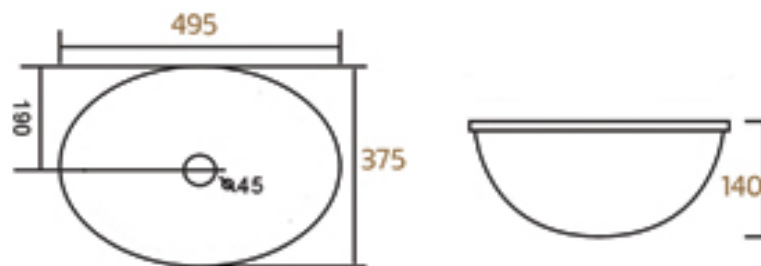

Art No. 127 32 23

1273224 TVÄTTSTÄLL FÖR INBYGGNAD 575X495X225 MED BREDDAVLOPP

Längd: 575
Bredd: 495
Höjd: 225
Ø Bl. hål 35
Ø B.v. hål 45
CC Bakk. - B.v.hål 190

Art No. 127 32 24

Måttkisser

Handfat

Hafa®

Art.nr. Produkt

1273230 GLAS TVÄTTSTÄLL OVALT SVART UTAN BREDDAVLOPP
1273231 GLAS TVÄTTSTÄLL OVALT FROSTAT UTAN BREDDAVLOPP

Längd: 495
Bredd: 375
Höjd: 140
Ø Bl. hål X
Ø B.v. hål 45

CC Bakk. - B.v.hål 190

1273240 WC STOL SATURNUS

Höjd totalt: 815
Höjd till sits: 395
Maximal bredd: 400
Bredd botten: 225
Bredd tank: 225
Djup botten: 520
Djup tank: 160
Djup till tank: 570