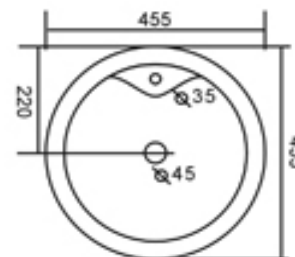

Art No. 127 32 19

CC Bakk. - B.v.hål 230

1273220 TVÄTTSTÄLL RUNT 45,5X16 MED BREDDAVLOPP

Diam. ovandel: 455
Diam. botten: 320
Höjd: 160
Ø Bl. hål 35
Ø B.v. hål 45

Art No. 127 32 20

CC Bakk. - B.v.hål 220

Måttskisser Handfat