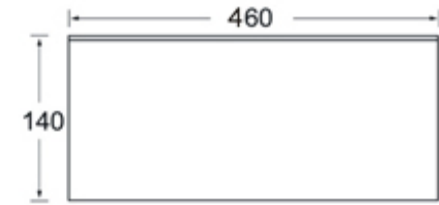

Måttskisser Handfat

Hafa®

Art.nr.   Produkt

1273221   TVÄTTSTÄLL RUNT 46X14 MED BREDDAVLOPP

Diam. ovandel: 460

Diam. botten: 460

Höjd: 140

Ø Bl. hål   35

Ø B.v. hål   45

CC Bakk. - B.v.hål 230

Art No. 127 32 21