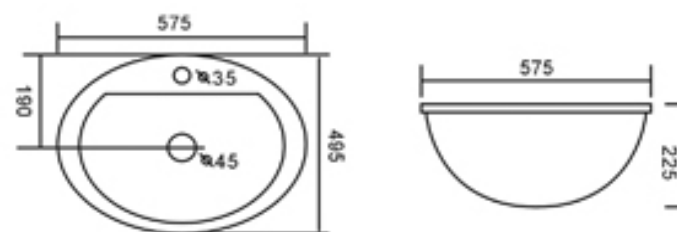

1273224   TVÄTTSTÄLL FÖR INBYGGNAD 575X495X225 MED BREDDAVLOPP

Längd: 575
Bredd: 495
Höjd: 225
Ø Bl. hål   35
Ø B.v. hål   45
CC Bakk. - B.v.hål 190

Art No. 127 32 24