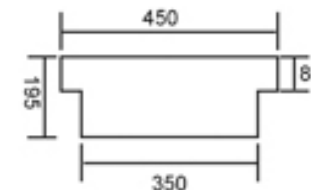

1273218   TVÄTTSTÄLL RUNT 45X19,5 MED BREDDAVLOPP

Yttre diam: 450

Inre diam: 350

Diam. botten: 350

Höjd: 195

Höjd kant: 80

Ø Bl. hål   X

Ø B.v. hål   45

CC Bakk. - B.v.hål 230

Art No. 127 32 18