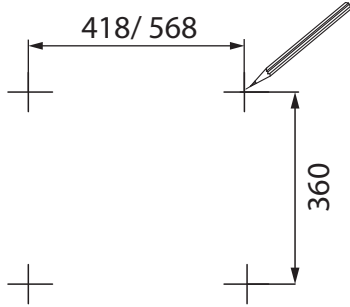

NORO®

AVANTI 600/750

NORO Avanti 600/750 (mm)

- SE Installationsmått
- FI Asennusmitat
- NO Installasjonsmål
- DK Installationsmål
- GB Measurements for installation

NORO Avanti 600/750 Undercabinet

- Ⓢ🇪 Installationsmått för avlopp i vägg
- Ⓢ🇫🇮 Seinäviemärin asennusmitat
- Ⓢ🇳🇴 Installasjonsmål for avløp i vegg
- Ⓢ🇩🇰 Installationsmål for afløb i væg
- Ⓢ🇬🇧 Measurements for installation of waste into wall

- Ⓢ🇪 Fritt utrymme för avlopp, sideview
- Ⓢ🇫🇮 Vapaa tila viemärille sivusta katsottuna
- Ⓢ🇳🇴 Plass for avløp sett fra, sideview
- Ⓢ🇩🇰 Fri plads for afløb, sideview
- Ⓢ🇬🇧 Void for waste, sideview

AVANTI 600/750