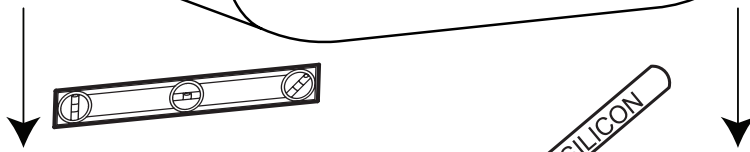

NORO®

AVANTI 600/750

NORO Avanti 600/750 (mm)

- SE Installationsmått
- FI Asennusmitat
- NO Installasjonsmål
- DK Installationsmål
- GB Measurements for installation

NORO Avanti 600/750 Undercabinet

- Ⓢ🇪 Installationsmått för avlopp i vägg
- Ⓢ🇫🇮 Seinäviemärin asennusmitat
- Ⓢ🇳🇴 Installasjonsmål for avløp i vegg
- Ⓢ🇩🇰 Installationsmål for afløb i væg
- Ⓢ🇬🇧 Measurements for installation of waste into wall

- Ⓢ🇪 Fritt utrymme för avlopp, sideview
- Ⓢ🇫🇮 Vapaa tila viemärille sivusta katsottuna
- Ⓢ🇳🇴 Plass for avløp sett fra, sideview
- Ⓢ🇩🇰 Fri plads for afløb, sideview
- Ⓢ🇬🇧 Void for waste, sideview

AVANTI 600/750