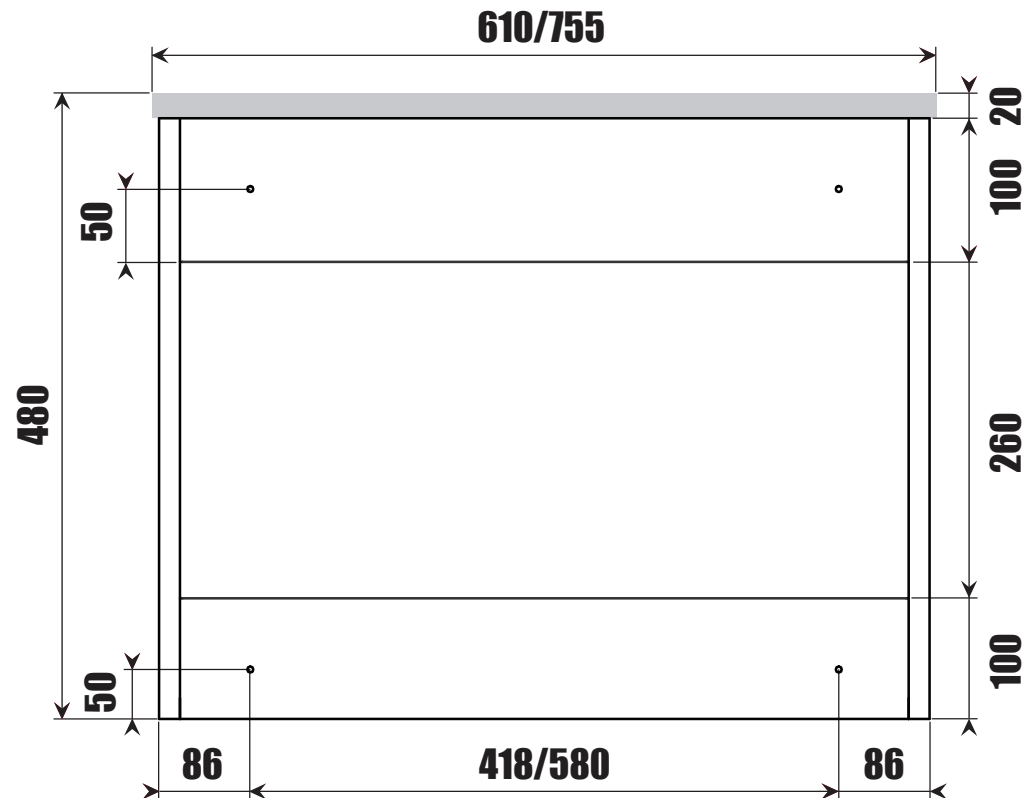

NORO®

AVANTI 600/750

NORO Avanti 600/750 (mm)

- SE Installationsmått
- FI Asennusmitat
- NO Installasjonsmål
- DK Installationsmål
- GB Measurements for installation

NORO Avanti 600/750 Undercabinet

- Ⓢ🇪 Installationsmått för avlopp i vägg
- Ⓢ🇫🇮 Seinäviemärin asennusmitat
- Ⓢ🇳🇴 Installasjonsmål for avløp i vegg
- Ⓢ🇩🇰 Installationsmål for afløb i væg
- Ⓢ🇬🇧 Measurements for installation of waste into wall

- Ⓢ🇪 Fritt utrymme för avlopp, sideview
- Ⓢ🇫🇮 Vapaa tila viemärille sivusta katsottuna
- Ⓢ🇳🇴 Plass for avløp sett fra, sideview
- Ⓢ🇩🇰 Fri plads for afløb, sideview
- Ⓢ🇬🇧 Void for waste, sideview

AVANTI 600/750