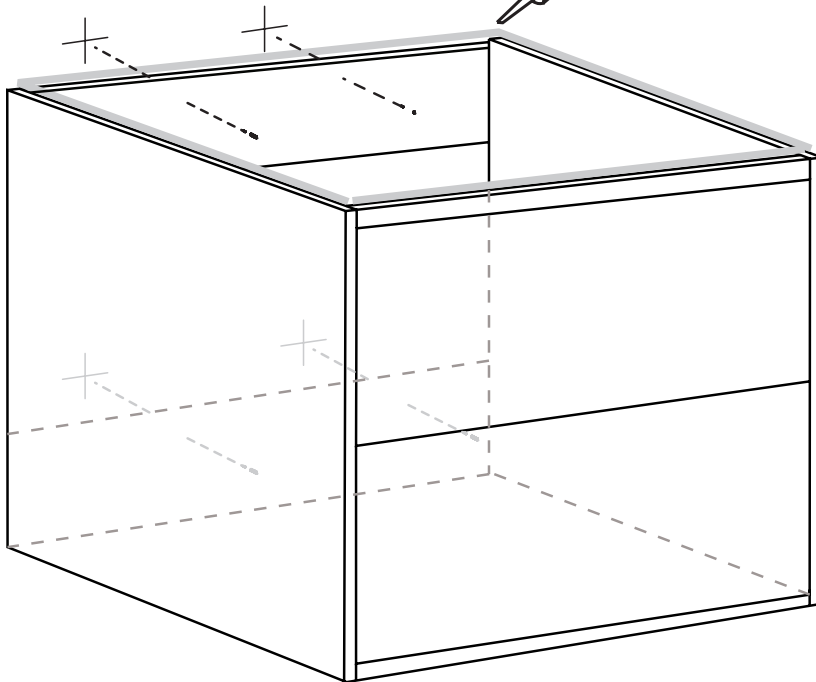

NORO®

AVANTI 600/750

NORO Avanti 600/750 (mm)

- SE Installationsmått
- FI Asennusmitat
- NO Installasjonsmål
- DK Installationsmål
- GB Measurements for installation

NORO Avanti 600/750 Undercabinet

- Ⓢ🇪 Installationsmått för avlopp i vägg
- Ⓢ🇫🇮 Seinäviemärin asennusmitat
- Ⓢ🇳🇴 Installasjonsmål for avløp i vegg
- Ⓢ🇩🇰 Installationsmål for afløb i væg
- Ⓢ🇬🇧 Measurements for installation of waste into wall

- Ⓢ🇪 Fritt utrymme för avlopp, sideview
- Ⓢ🇫🇮 Vapaa tila viemärille sivusta katsottuna
- Ⓢ🇳🇴 Plass for avløp sett fra, sideview
- Ⓢ🇩🇰 Fri plads for afløb, sideview
- Ⓢ🇬🇧 Void for waste, sideview

AVANTI 600/750