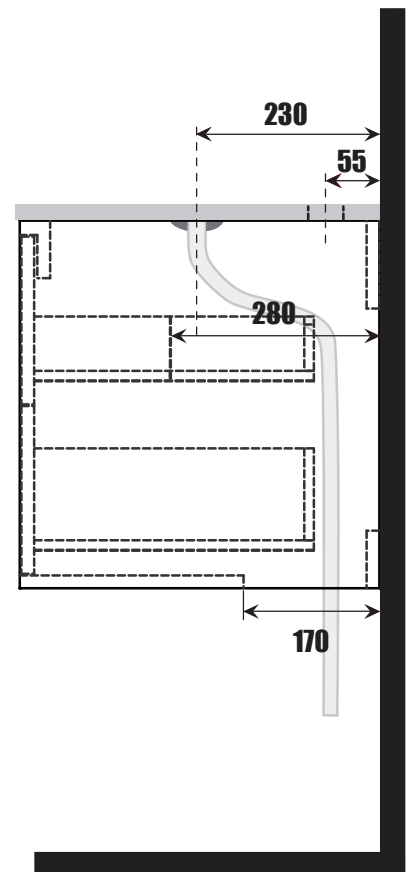

NORO®

AVANTI 600/750

NORO Avanti 600/750 (mm)

- SE Installationsmått
- FI Asennusmitat
- NO Installasjonsmål
- DK Installationsmål
- GB Measurements for installation

NORO Avanti 600/750 Undercabinet

- Ⓢ🇪 Installationsmått för avlopp i vägg
- Ⓢ🇫🇮 Seinäviemärin asennusmitat
- Ⓢ🇳🇴 Installasjonsmål for avløp i vegg
- Ⓢ🇩🇰 Installationsmål for afløb i væg
- Ⓢ🇬🇧 Measurements for installation of waste into wall

- Ⓢ🇪 Fritt utrymme för avlopp, sideview
- Ⓢ🇫🇮 Vapaa tila viemärille sivusta katsottuna
- Ⓢ🇳🇴 Plass for avløp sett fra, sideview
- Ⓢ🇩🇰 Fri plads for afløb, sideview
- Ⓢ🇬🇧 Void for waste, sideview

AVANTI 600/750