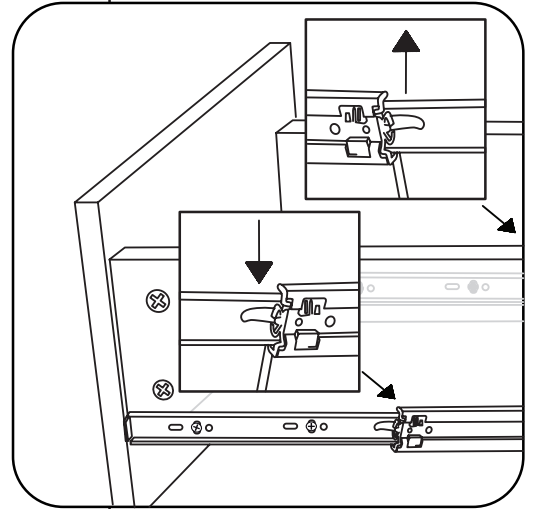

NORO®

AVANTI 600/750

NORO Avanti 600/750 (mm)

- SE Installationsmått
- FI Asennusmitat
- NO Installasjonsmål
- DK Installationsmål
- GB Measurements for installation

NORO Avanti 600/750 Undercabinet

- Ⓢ🇪 Installationsmått för avlopp i vägg
- Ⓢ🇫🇮 Seinäviemärin asennusmitat
- Ⓢ🇳🇴 Installasjonsmål for avløp i vegg
- Ⓢ🇩🇰 Installationsmål for afløb i væg
- Ⓢ🇬🇧 Measurements for installation of waste into wall

- Ⓢ🇪 Fritt utrymme för avlopp, sideview
- Ⓢ🇫🇮 Vapaa tila viemärille sivusta katsottuna
- Ⓢ🇳🇴 Plass for avløp sett fra, sideview
- Ⓢ🇩🇰 Fri plads for afløb, sideview
- Ⓢ🇬🇧 Void for waste, sideview

AVANTI 600/750