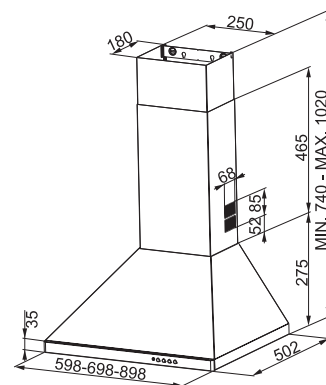

STRIP

PRODUKTINFORMATION

Designkupa för väggmontage. Halogenbelysning. Metalltrådsfilter och mekanisk brytare. Kolfilter finns som tillbehör.

Bredd	60, 70 och 90 cm
Luftmängd	265 - 410 m ² /h
Ljudeffektsnivå	49-61 db(A)
Motoreffekt	125 W
Belysning	2x28 W halogen (E14)
Hastigheter	3
Montagehöjd	650 mm från spis
Kanalanslutning	ø 150 mm
Kolfilter	112.0016.755

Energiklass E

www.franke.se

ARTIKEL	ART.NR FRANKE
60 cm	110.0017.937
70 cm	110.0015.212
90 cm	110.0015.213
Kolfilter	112.0016.755

Make
it
wonderful

FRANKE