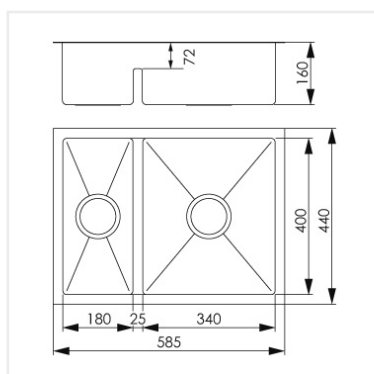

**PRODUKTBESKRIVNING:**

En kraftig diskåda i 1,2 mm rostfritt stål med borstad yta och kryssknäckt botten. Diskådan har en låg mellanvägg och kan användas som en stor.

Levereras med vattenlås, korgventil och bräddavloppsanslutning.

SKÅPSTORLEK:

600 mm

MÅTT:

Yttermått:	585 x 440 mm
Innermått:	180/340 x 400 mm
Djup:	160 mm
Invändig hörnradie:	10 mm
Materialtjocklek:	1,2 mm

**MONTERINGSSÄTT:**

Inbyggnad

Undermontering

Underlimning