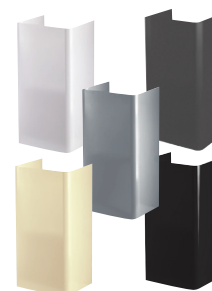

## PRODUKTINFORMATION

Systemkupa (spiskåpa) för väggmontage. Klassisk futurumdesign från 60-talet. Ledbelysning. Metalltrådsfilter. Speciellt utvecklad för dig som bor i villa med centralfläkt. Kan forcera ventilatorn i både kök och våtrum. Sparar energi genom sin effektivitet och sinnrika styrning av hela fläktsystemet. Justerbart grund- och forceringsflöde. Timerreglerat spjäll. Finns i färgerna grafitgrå, svart, vit och pärlvit. Skorsten beställs separat.