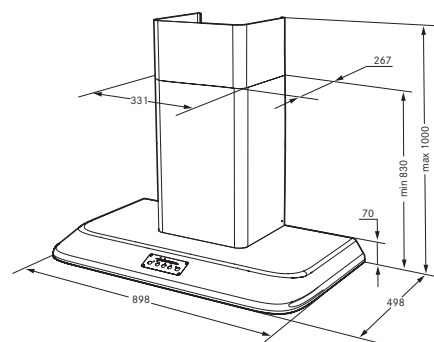

RETRO ALLIANCE VILLA

PRODUKTINFORMATION

Systemkupa (spiskåpa) för väggmontage. Klassisk futurumdesign från 60-talet. Ledbelysning. Metalltrådsfilter. Speciellt utvecklad för dig som bor i villa med centralfläkt. Kan forcera ventilatorn i både kök och våtrum. Sparar energi genom sin effektivitet och sinnrika styrning av hela fläktsystemet. Justerbart grund- och forceringsflöde. Timerreglerat spjäll. Finns i färgerna grafitgrå, svart, vit och pärlvit. Skorsten beställs separat.

Bredd	90 cm
Luftmängd max	356 m³/h (99 l/s)
Motoreffekt	90 W
Ljudeffektnivå	40 – 63 dB(A)
Osufffångning	75 % vid 165 m³/h (46 l/s)
Energiklass	C
Hastigheter	3
Belysning	2 x 2 W led
Elanslutning	230 V skyddsjordad
	Stickproppsanslutning (lgh). Fast anslutning av behörig elektriker (villa)
Montagehöjd min	500 mm för elspis 650 mm för gasspis
Kanalanslutning	Ø 125/160 mm

ARTIKEL	ART.NR FRANKE
Chassi vit	110.0279.657
Chassi grafitgrå	110.0438.541
Chassi svart	110.0279.660
Chassi pärlvit	110.0279.659
Skorsten Nedre Pärlvit	112.0265.890
Skorsten Övre Pärlvit	112.0265.899
Skorsten Övre Pärlvit+700	112.0271.633
Skorsten Nedre Rostfri	112.0265.895
Skorsten Övre Rostfri	112.0265.903
Skorsten Övre Rostfri+700	112.0271.630
Skorsten Nedre Grafitgrå	112.0440.392
Skorsten Övre Grafitgrå	112.0440.393
Skorsten Övre Grafitgrå+700	112.0440.394
Skorsten Nedre Svart	112.0265.893
Skorsten Övre Svart	112.0265.900
Skorsten Övre Svart+700	112.0271.635
Skorsten Nedre Vit	112.0265.882
Skorsten Övre Vit	112.0265.896
Skorsten Övre Vit +700	112.0271.631

Make
it
Wonderful

FRANKE