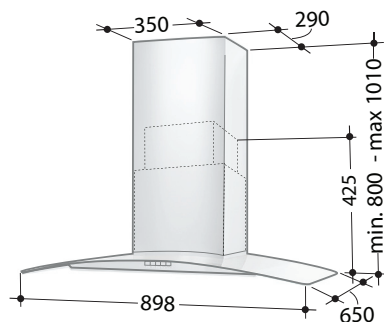

OPAL ALLIANCE VILLA

PRODUKTINFORMATION

Alliance för vägg- eller köksömontage. Ledbelysning. Metalltrådsfilter. Elektronisk brytare. Speciellt utvecklad för dig som bor i villa med centralfläkt. Kan forcera ventilatorn i både kök och våtrum. Sparar energi genom sin effektivitet och sinnrika styrning av hela fläktsystemet. Justerbart grund- och forceringsflöde. Timerreglerat spjäll.

ARTIKEL	ART.NR FRANKE
60 cm	110.0325.295
90 cm	110.0325.296
90 cm köksö	110.0325.303

Bredd	60 och 90 cm
Luftmängd	330 m³/h (92 l/s)
Motoreffekt	90 W
Ljudeffektnivå	38 - 62 dB(A)
Osuppfångning	75 % vid 165 m³/h (46 l/s) (gäller endast väggmodellen)
Energiklass	C
Hastigheter	3
Belysning	2 x 2 W led 4 x 2 W led köksö
Elanslutning	230 V skyddsjordad Stickproppsanslutning (lgh). Fast anslutning av behörig elektriker (villa)
Montagehöjd min	500 mm för elspis 650 mm för gasspis
Kanalanslutning	Ø 125/160 mm

Make
it
Wonderful

FRANKE