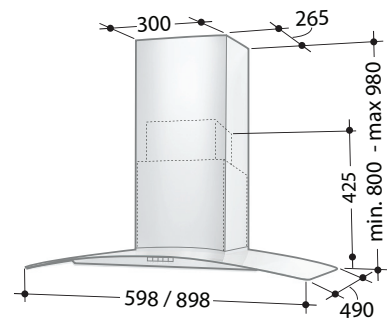

OPAL ALLIANCE VILLA

PRODUKTINFORMATION

Alliance för vägg- eller köksömontage. Ledbelysning. Metalltrådsfilter. Elektronisk brytare. Speciellt utvecklad för dig som bor i villa med centralfläkt. Kan forcera ventilatorn i både kök och våtrum. Sparar energi genom sin effektivitet och sinnrika styrning av hela fläktsystemet. Justerbart grund- och forceringsflöde. Timerreglerat spjäll.

ARTIKEL	ART.NR FRANKE
60 cm	110.0325.295
90 cm	110.0325.296
90 cm köksö	110.0325.303

Bredd	60 och 90 cm
Luftmängd	330 m³/h (92 l/s)
Motoreffekt	90 W
Ljudeffektnivå	38 - 62 dB(A)
Osuppfångning	75 % vid 165 m³/h (46 l/s) (gäller endast väggmodellen)
Energiklass	C
Hastigheter	3
Belysning	2 x 2 W led 4 x 2 W led köksö
Elanslutning	230 V skyddsjordad Stickproppsanslutning (lgh). Fast anslutning av behörig elektriker (villa)
Montagehöjd min	500 mm för elspis 650 mm för gasspis
Kanalanslutning	Ø 125/160 mm

Make
it
Wonderful

FRANKE