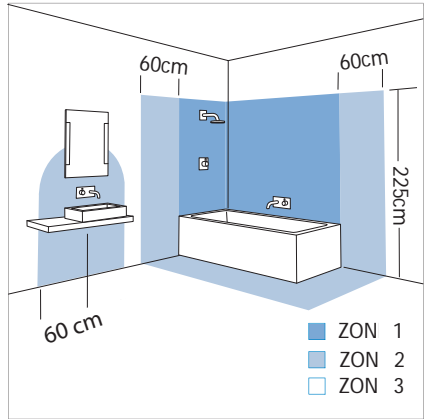

2 x 40w E14		ingår ej

Zon	2	3