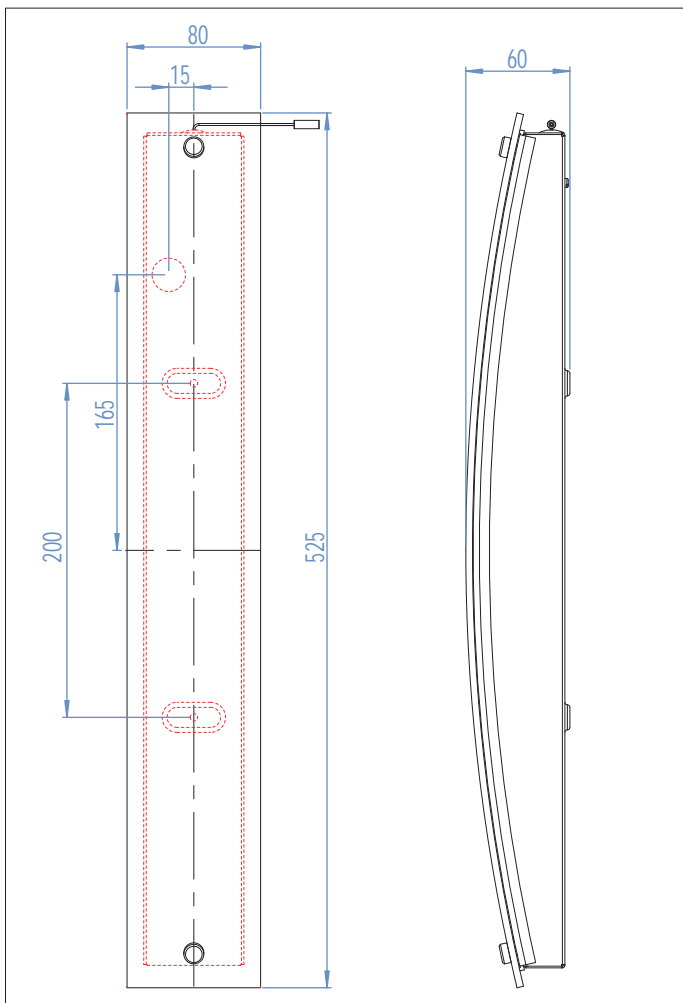

0243 Curve

Sanova