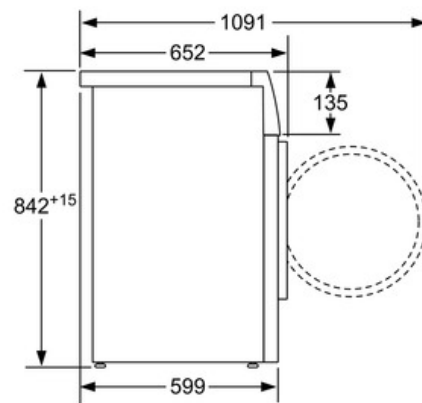

Serie | 6 Torktumlare

**Värmepumpstumlare
WTW854L8SN**

Mått i mm

Mått i mm