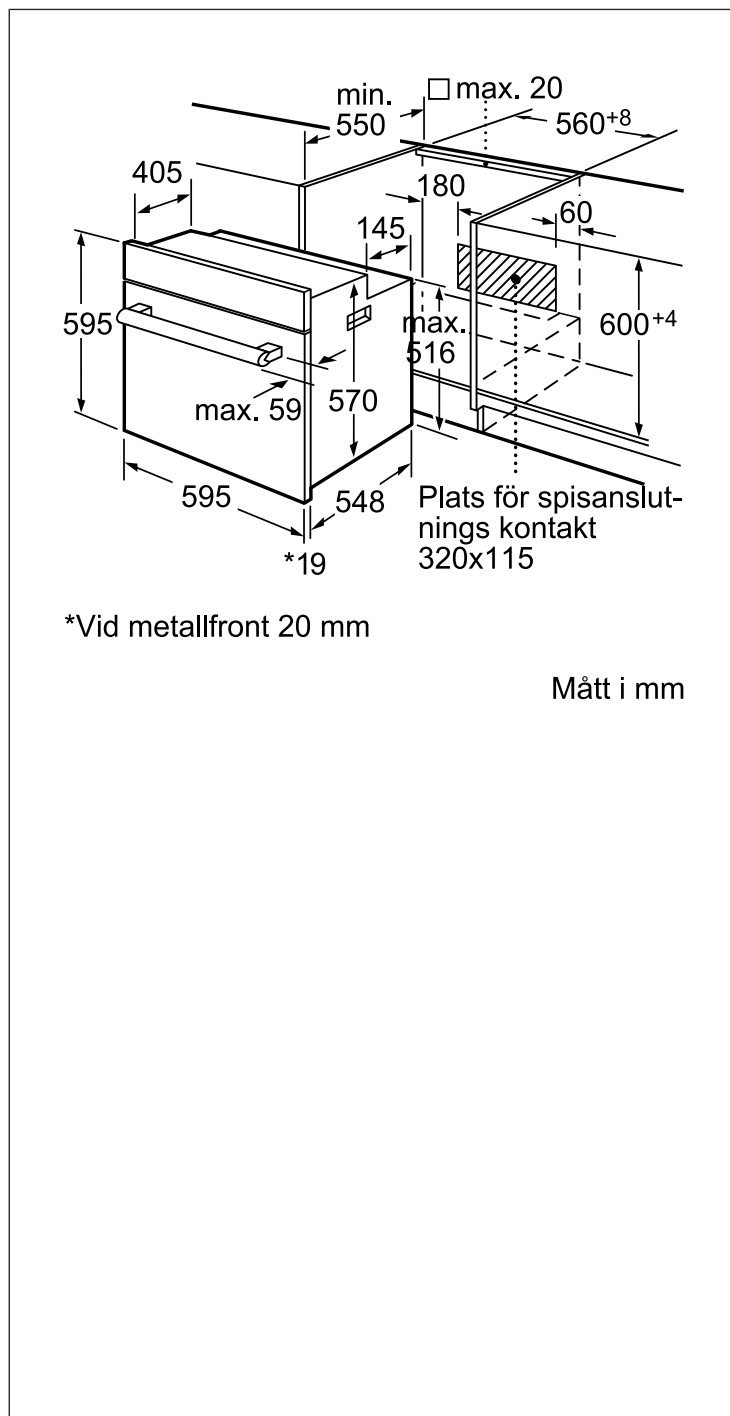

Inbyggnadsspis

Rostfritt stål
HEA 23B151S

BOSCH

Invented for life

Basfakta

Anslutningseffekt (W): 11100

Mått i mm (H x B x D): 595 x 595 x 548

Nischmått i mm (H x B x D): 600 x 560 x 550

Anslutningskabelns längd (cm): 120.0

Övriga fakta

Spänning (V): 220-240

Skapad: 2014-05-14