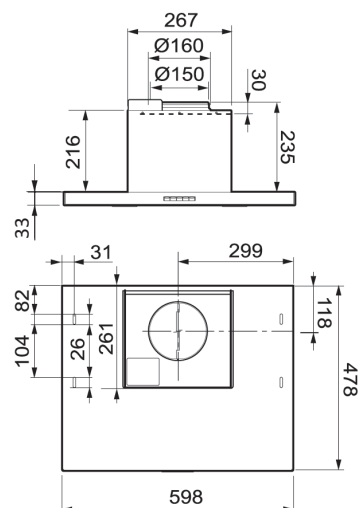

## PRODUKTINFORMATION

Spiskåpa för montering infälld eller under skåprad. Slimmad front (33mm). Ledbelysning. Metalltrådsfilter. Timerstyrt motordrivnet spjäll. Finns i vitt och rostfritt. För fastigheter med gemensam centralfläkt.

Produkten är utrustad med spisvakt. (Kompletteras med strömbrytningsenhet PCU)

<b>Bredd</b>	60 cm
<b>Osuppfångning</b>	75 % vid 165 m <sup>3</sup> /h (46 l/s)
<b>Belysning</b>	2 x 2 W led
<b>Elanslutning</b>	230 V skyddsjordad Stickproppsanslutning (Igh). Fast anslutning av behörig elektriker (villa)
<b>Montagehöjd min</b>	450 mm för elspis 650 mm för gasspis
<b>Kanalanslutning</b>	Ø 125/160 mm