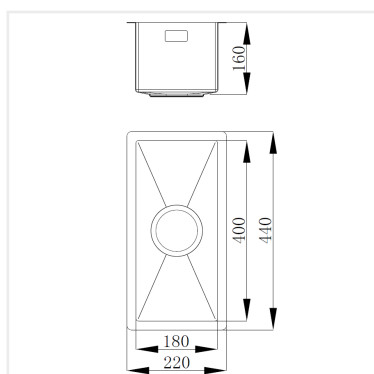

MONTERINGSSÄTT:

Inbyggnad

Undermontering

Underlimning

Planlimning

Isvetsning