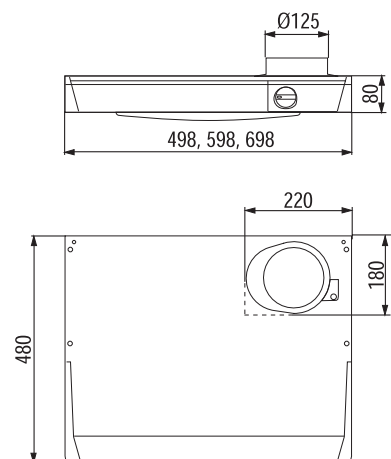

210 SAFE

PRODUKTINFORMATION

Spisfläkt för skåpmontering. Mekanisk brytare 3 hastigheter. Polyesterfilter.

Produkten är utrustad med spisvakt. (kompletteras med strömbrytningsenhet PCU)

ARTIKEL	ART.NR FRANKE
50 cm	110.0265.677
60 cm	110.0265.612

Bredd	50 och 60 cm
Luftmängd	180 - 320 m ² /h
Osuppfångning	98 %
Ljudeffektsnivå	52-64 db(A)
Motoreffekt	70 W
Energiklass	C
Belysning	9 W 50cm, 11 W 60 cm
Hastigheter	3
Elanslutning	230 V skyddsjordad
Montagehöjd	400 mm för elspis 650 mm för gasspis
Kanalanslutning	Ø 125 mm