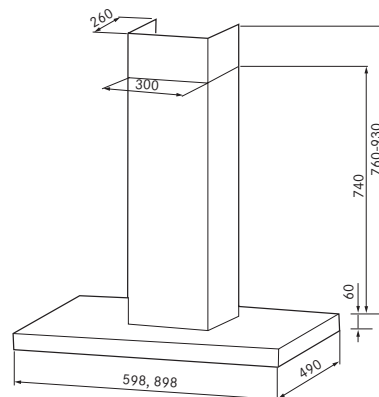

STIL

PRODUKTINFORMATION

Kupa för väggmontage. LED-belysning. Metalltrådsfilter. Elektronisk brytare. Låg ljudnivå. Intensivläge och tidsstyrd efterventilation. Easy Clean motorpaket. Kolfilterkit finns som tillbehör.

Bredd	60 och 90cm
Luftmängd	130 - 610 m²/h
Ljudeffektsnivå	36-71 db(A)
Motoreffekt	181 W
Osuppfångning	98%
Energiklass	C
Belysning	2 x 2 W led
Hastigheter	EVL + 3 + intensiv
Elanslutning	230 V skyddsjordad
Montagehöjd	500mm för elspis 650 mm för gasspis
Kanalanslutning	Ø 125/150/160 mm

www.franke.se

ARTIKEL	ART.NR FRANKE
Rf, 60 cm	110.0350.560
Rf, 90 cm	110.0350.561
Vit, 60 cm	110.0351.249
Vit, 90 cm	110.0351.251

Make
it
wonderful

FRANKE