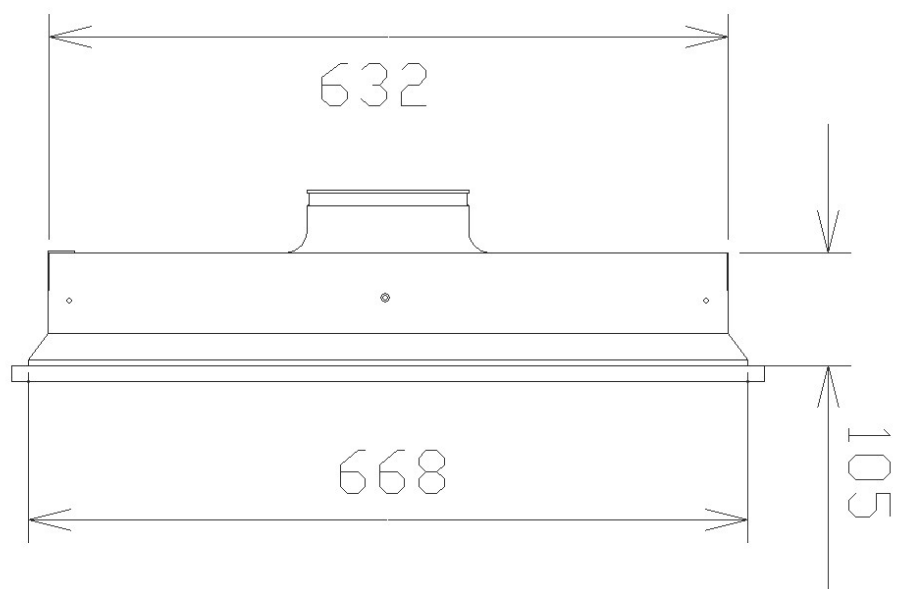

Undersida

800 / 1000 / 1200

Framifrån

*Alla mätningar avser 100 cm bred kupa, TKC 400C motor och standard belysning.
Mätningarna gjorda efter användarliknande förhållanden; 2m lång 160mm kanal, och 1st 90° böj.

Ovansida

Sida

*Alla mätningar avser 100 cm bred kupa, TKC 400C motor och standard belysning.
Mätningarna gjorda efter användarliknande förhållanden; 2m lång 160mm kanal, och 1st 90° böj.