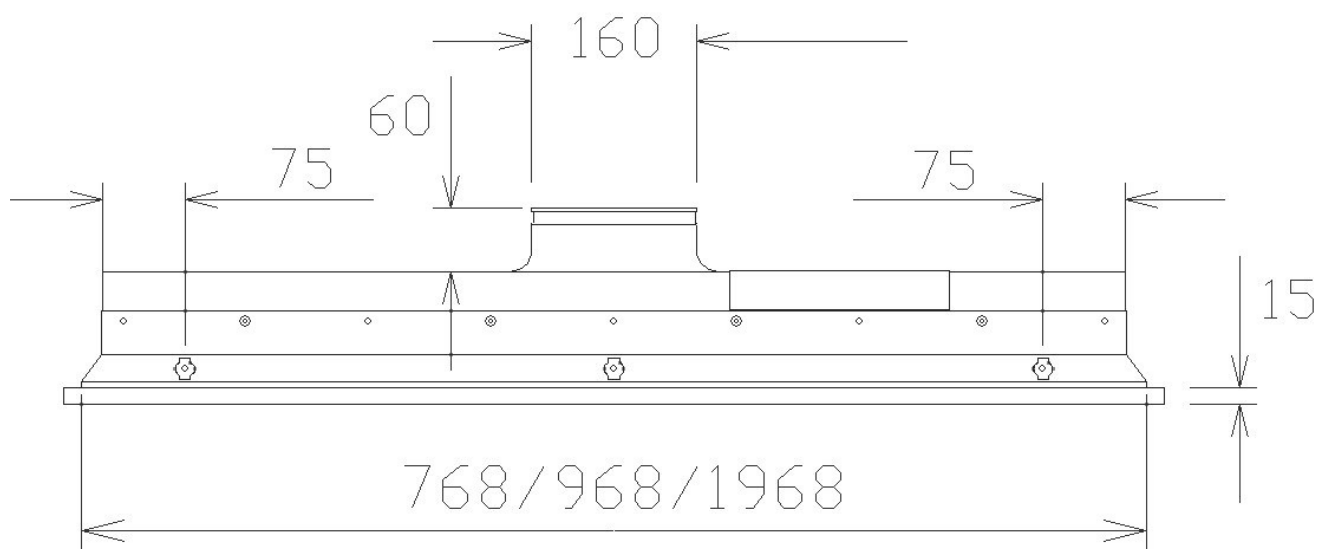

Undersida

800 / 1000 / 1200

Framifrån

*Alla mätningar avser 100 cm bred kupa, TKC 400C motor och standard belysning.
Mätningarna gjorda efter användarliknande förhållanden; 2m lång 160mm kanal, och 1st 90° böj.

Ovansida

Sida

*Alla mätningar avser 100 cm bred kupa, TKC 400C motor och standard belysning.
Mätningarna gjorda efter användarliknande förhållanden; 2m lång 160mm kanal, och 1st 90° böj.