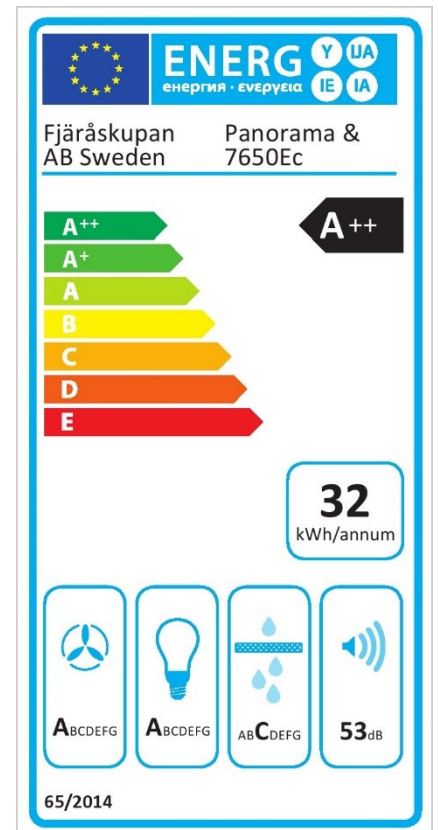

Panorama

Takinfälld

Standardbredder:	80cm, 100cm, 120cm
Djup:	70cm
Elanslutning:	Jordad stickkontakt 1,3m 230V-1.5A-50Hz
Max effekt extern motor:	Ec: Obegränsad, Ac: 230W
Totaleffekt:	28 Watt + externmotorns effekt

Tryckfall genom produkt vid högsta normalläge (5)*: 22 Pascal (7650Ec)

Typ av belysning:	10 st LED
Effekt belysning:	26 Watt
Färgtemperatur:	Ca 2700 Kelvin
Belysning*:	1147 Lux, 26 Watt
Lägsta dimmer*:	17 Lux, 6 Watt

Bluetooth-enhet: Ja, vid Ec motor

Relä utgång: Ja, vid Ec motor

Kanalanslutning: 160 mm

Kanalanslutning centralventilation: Ej möjlig

Kallrasskydd: Ja

Dimensionsförändring 150 – 125 mm: Nej

Trumsats: Ej tillåtet

Material & färg: Rostfri, vit, svart, Imprint, Decoprint (luckor) eller valfri NCS-kulör

Designade fettfilter: Nej, syns ej!

Skorsten & sidorör: Sidoanslutning finns som tillbehör

Netto vikt utan motor: 14 kg