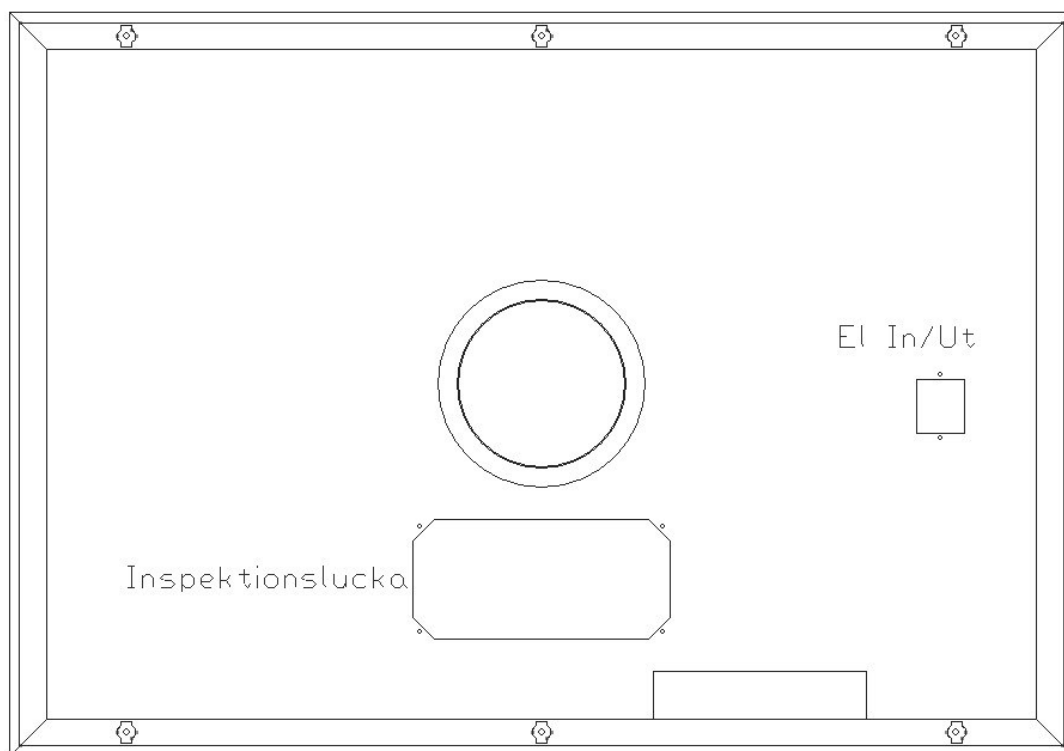

Ovansida

Sida

*Alla mätningar avser 100 cm bred kupa, TKC 400C motor och standard belysning.
Mätningarna gjorda efter användarliknande förhållanden; 2m lång 160mm kanal, och 1st 90° böj.