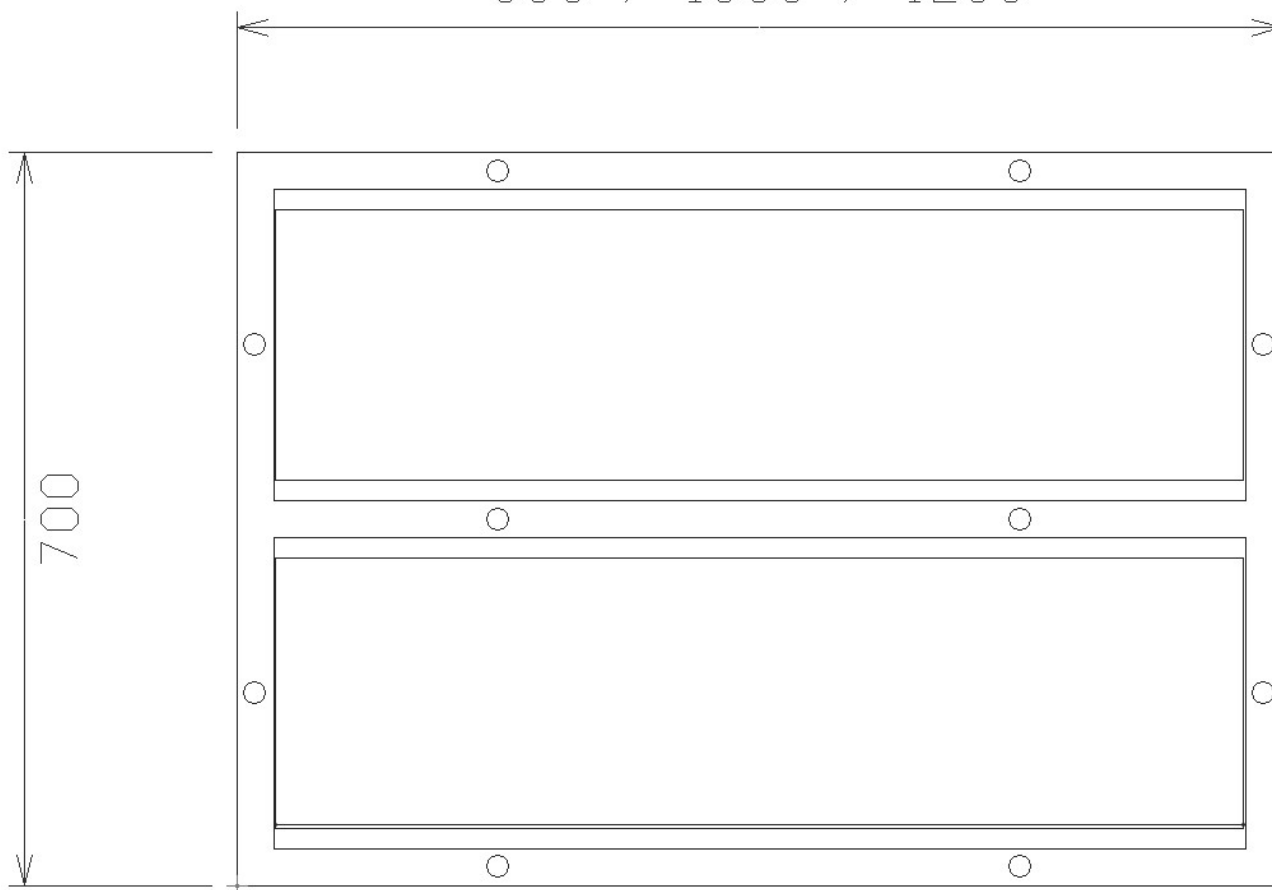

Undersida

800 / 1000 / 1200

Framifrån

*Alla mätningar avser 100 cm bred kupa, TKC 400C motor och standard belysning.
Mätningarna gjorda efter användarliknande förhållanden; 2m lång 160mm kanal, och 1st 90° böj.