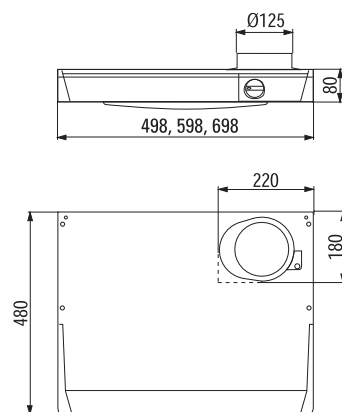

215

PRODUKTINFORMATION

Fläkt för skåpmontering. Kompaktlysrör. Vit med polyesterfilter, rostfri med metalltrådsfilter. Mekanisk brytare 5 hastigheter.

Bredd	50, 60 och 70 cm
Luftmängd	100 - 320 m ³ /h
Motoreffekt	70 W
Ljudeffektnivå	40 - 69 dB(A)
Osuppfångning	98%
Energiklass	C
Hastigheter	5
Belysning	9 W 50cm, 11 W 60 och 70cm
Elanslutning	230 V skyddsjordad
Montagehöjd min	450 mm för elspis 650 mm för gasspis
Kanalanslutning	Ø 125 mm

www.franke.se

ARTIKEL	ART.NR FRANKE
50 cm	110.0039.418
60 cm	110.0037.333
70 cm	110.0039.417
Rf, 60 cm	110.0037.373

Make
it
wonderful

FRANKE