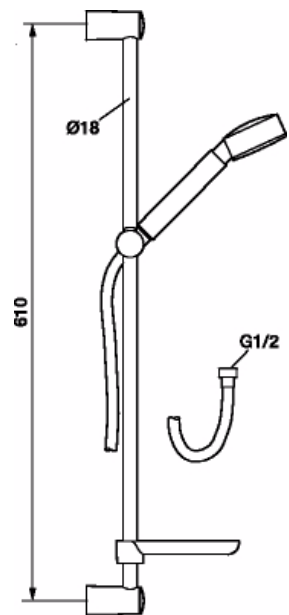

# Duschset Venado

- Handdusch Ø78 mm
- Med Eco Flow 9 l/min
- Duschstången har fasta väggfästen och transparent tvålhylla
- Med vägg tätning
- Slang: 1,5 m

Utförande	FMM nr	RSK nr
Krom	9315-0000	819 77 64
Krom, <i>kartong</i>	9315-0900	819 76 41